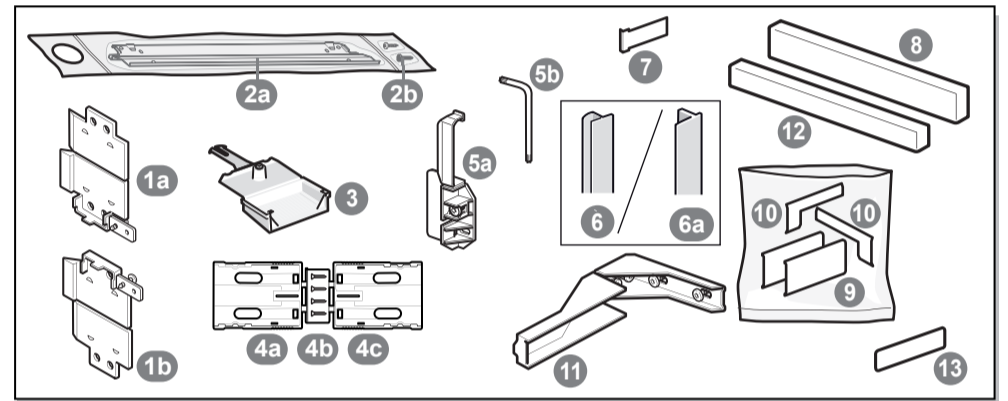

de Montageanleitung
Einbaugerät Flachscharnier

en Installation instructions
Built-in appliance
Piano Hinge

fr Notice de montage
Appareil encastrable
à charnières à pantographe

it Istruzioni per il montaggio
Apparecchio da incasso
a cerniera piatta

nl Montagehandleiding
Inbouwapparaat
vlakscharnier

da Monteringsvejledning
Indbygningsmodel
fladt hængsel

no Monteringsanvisning
Innmontert apparat
med flat hengsling

sv Monteringsanvisning
Inbyggnadsskåp platta
gångjärn

fi Asennusohjeet
Kalusteisiin sijoitettava
kylmälaite litteät saranat