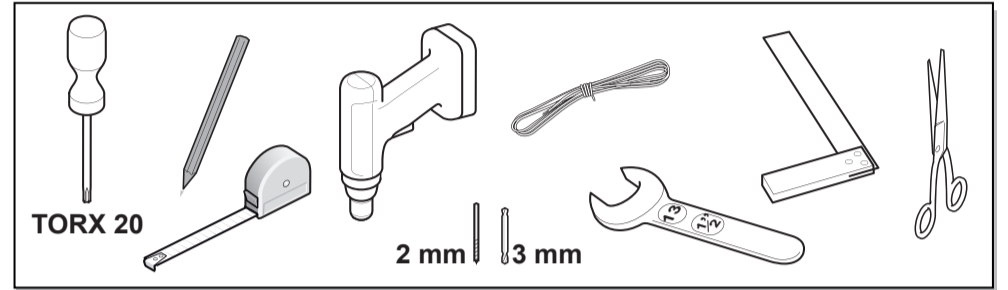

de Montageanleitung
Einbaugerät Flachscharnier

en Installation instructions
Built-in appliance
Piano Hinge

fr Notice de montage
Appareil encastrable
à charnières à pantographe

it Istruzioni per il montaggio
Apparecchio da incasso
a cerniera piatta

nl Montagehandleiding
Inbouwapparaat
vlakscharnier

da Monteringsvejledning
Indbygningsmodel
fladt hængsel

no Monteringsanvisning
Innmontert apparat
med flat hengsling

sv Monteringsanvisning
Inbyggnadsskåp platta
gångjärn

fi Asennusohjeet
Kalusteisiin sijoitettava
kylmälaite litteät saranat