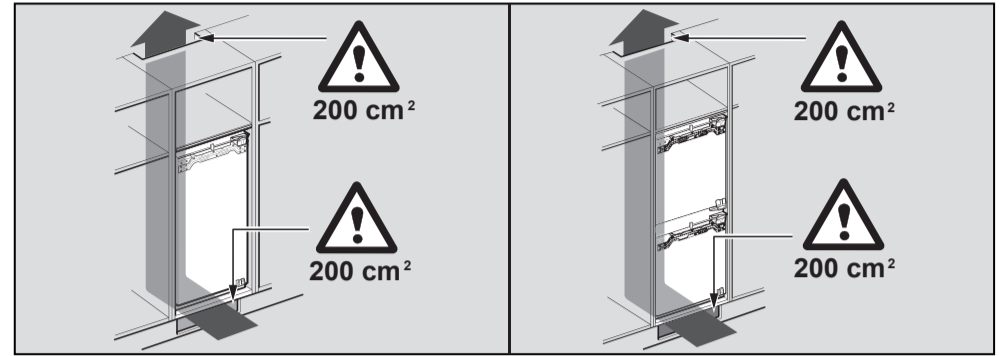

de Montageanleitung
Einbaugerät Flachscharnier

en Installation instructions
Built-in appliance
Piano Hinge

fr Notice de montage
Appareil encastrable
à charnières à pantographe

it Istruzioni per il montaggio
Apparecchio da incasso
a cerniera piatta

nl Montagehandleiding
Inbouwapparaat
vlakscharnier

da Monteringsvejledning
Indbygningsmodel
fladt hængsel

no Monteringsanvisning
Innmontert apparat
med flat hengsling

sv Monteringsanvisning
Inbyggnadsskåp platta
gångjärn

fi Asennusohjeet
Kalusteisiin sijoitettava
kylmälaite litteät saranat