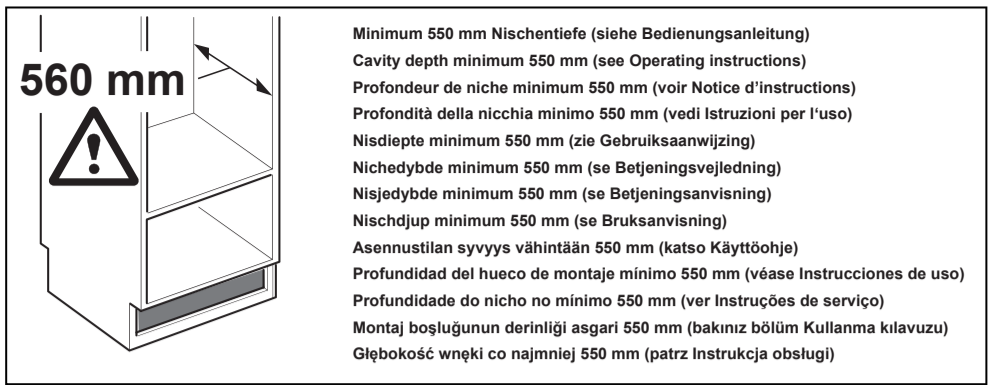

es Instrucciones de montaje
Aparato integrable
con puerta fija

pt Instruções de montagem
Dobradiça plana para
aparelho de encastrar

el Οδηγίες τοποθέτησης
Εντοιχιζόμενη συσκευή
Επίπεδος μεντεσές

tr Montaj kılavuzu
Yassı menteşeli
ankastre cihaz

ru Инструкция по монтажу
Плоский шарнир
встроенного прибора

uk Інструкція з монтажу
Плоский шарнір
вбудованого приладу

pl Instrukcja montażu
Urządzenie do zabudowania
Zawias płaski

hu Szerelési útmutató
Lapos zsanér beépíthető
készülékekhez

ro Instrucțiunea de montaj
Aparat de încadrat cu
șarnieră plată

et Paigaldusjuhend
Sisseehitatud seadme
uksehing

lt Montavimo instrukcija
Plokščiasis įmontuojamojo
prietaiso lankstas

lv Montāžas pamācība
Iebūvētās ierīces
plakanais šarnīrs