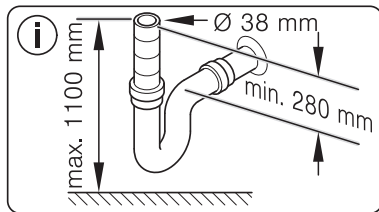

Ø4X36 Ø4X30 Ø4X13

Ø4X13

Torx T 20 Torx T 15

SW13

SW10

Torx  
T 15

**nicht einklemmen**  
**do not pinch**  
**ne pas coincer**  
**No doblar**

A = ..... mm

Ø4X13

Torx  
T 20

verspannen  
brace  
calar verticalement  
Enrasar

Ø4X30

Torx  
T 20

Ø4X13

**(\*)** ET-Nr. 612653

**(\*)** ET-Nr. 657927

Torx  
T 20

**Dichtheit prüfen**  
**Check for leaks**  
**Verifiez l'étanchéité**  
**Verificar la estanqueidad**

**max. 10 Nm**

Dichtheit prüfen  
 Check for leaks  
 Verifiez l'étanchéité  
 Verificar la estanqueidad