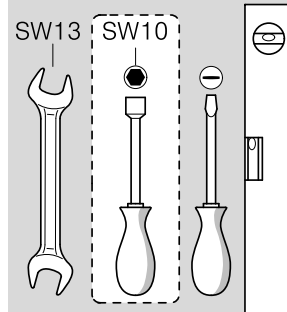

Ø4X36 Ø4X30 Ø4X13

Ø4X13

Torx T 20 Torx T 15

SW13

SW10

Torx  
T 15

**nicht einklemmen**  
**do not pinch**  
**ne pas coincer**  
**No doblar**

A = ..... mm

Ø4X13

Torx  
T 20

verspannen  
brace  
calar verticalement  
Enrasar

Ø4X30

Torx  
T 20

Ø4X13

**(\*)** ET-Nr. 612653

**(\*)** ET-Nr. 657927

Torx  
T 20

**Dichtheit prüfen**  
**Check for leaks**  
**Verifiez l'étanchéité**  
**Verificar la estanqueidad**

**max. 10 Nm**

Dichtheit prüfen  
 Check for leaks  
 Verifiez l'étanchéité  
 Verificar la estanqueidad