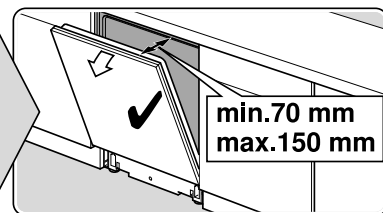

Ø4X13

Torx  
T 20

verspannen  
brace  
calar verticalement  
Enrasar

Ø4X30

Torx  
T 20

Ø4X13

**(\*)** ET-Nr. 612653

**(\*)** ET-Nr. 657927