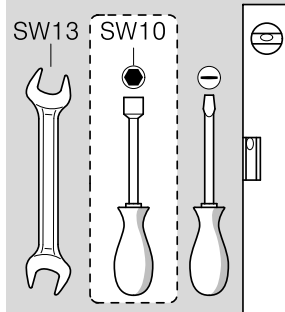

Ø4X36 Ø4X30 Ø4X13

Ø4X13

Torx T 20 Torx T 15

SW13

SW10

Torx  
T 15

**nicht einklemmen**  
**do not pinch**  
**ne pas coincer**  
**No doblar**

A = ..... mm

Ø4X13

Torx  
T 20

verspannen  
brace  
calar verticalement  
Enrasar

Ø4X30

Torx  
T 20

Ø4X13

**(\*)** ET-Nr. 612653

**(\*)** ET-Nr. 657927

Torx  
T 20

**Dichtheit prüfen**  
**Check for leaks**  
**Verifiez l'étanchéité**  
**Verificar la estanqueidad**

**max. 10 Nm**

Dichtheit prüfen  
 Check for leaks  
 Verifiez l'étanchéité  
 Verificar la estanqueidad