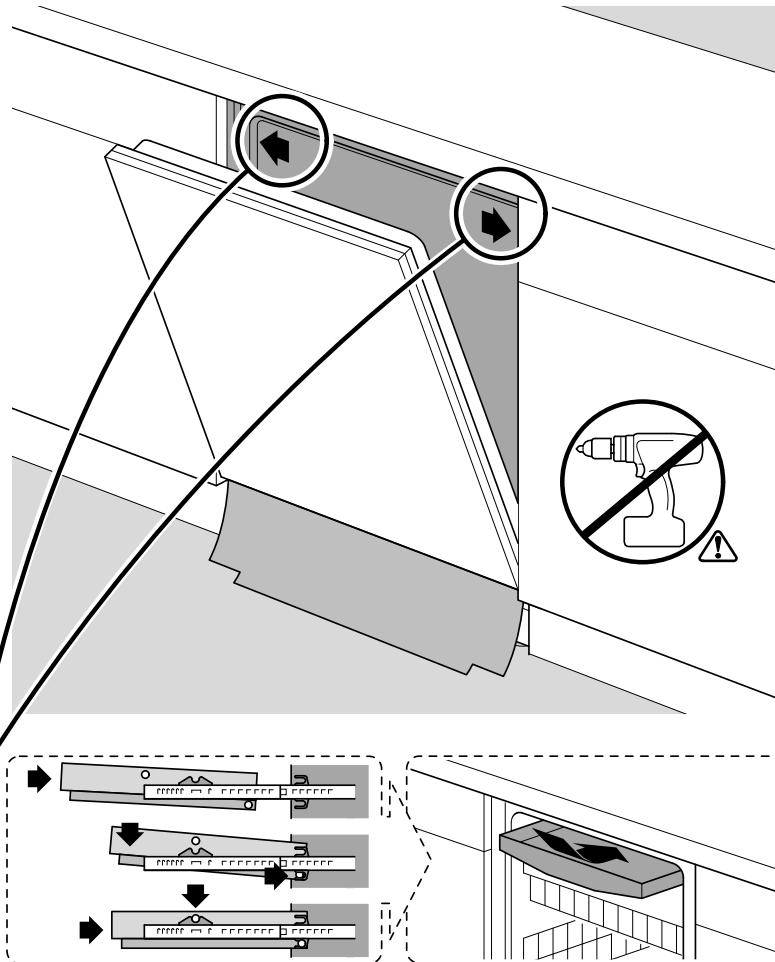

Ø4X13

Torx  
T 20

verspannen  
brace  
calar verticalement  
Enrasar

Ø4X30

Torx  
T 20

Ø4X13

**(\*)** ET-Nr. 612653

**(\*)** ET-Nr. 657927