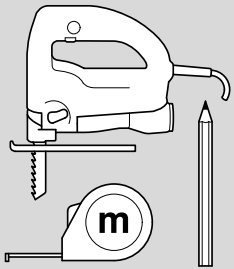

Ø4X36 Ø4X30 Ø4X13

Ø4X13

Torx T 20 Torx T 15

SW13

SW10

Torx  
T 15

**nicht einklemmen**  
**do not pinch**  
**ne pas coincer**  
**No doblar**

A = ..... mm

Ø4X13

Torx  
T 20

verspannen  
brace  
calar verticalement  
Enrasar

Ø4X30

Torx  
T 20

Ø4X13

**(\*)** ET-Nr. 612653

**(\*)** ET-Nr. 657927

Torx  
T 20

**Dichtheit prüfen**  
**Check for leaks**  
**Verifiez l'étanchéité**  
**Verificar la estanqueidad**

**max. 10 Nm**

Dichtheit prüfen  
 Check for leaks  
 Verifiez l'étanchéité  
 Verificar la estanqueidad