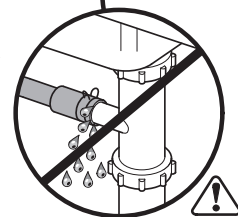

Dichtheit prüfen
Check for leaks
Verifiez l'étanchéité
Verificar la estanqueidad