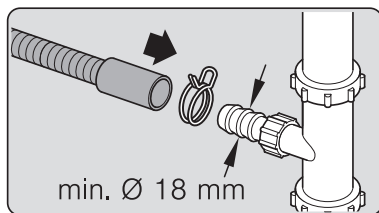

Ø4X36 Ø4X30 Ø4X13

Ø4X13

Torx T 20 Torx T 15

SW13

SW10

Torx  
T 15

**nicht einklemmen**  
**do not pinch**  
**ne pas coincer**  
**No doblar**

A = ..... mm

Ø4X13

Torx  
T 20

verspannen  
brace  
calar verticalement  
Enrasar

Ø4X30

Torx  
T 20

Ø4X13

**(\*)** ET-Nr. 612653

**(\*)** ET-Nr. 657927

Torx  
T 20

**Dichtheit prüfen**  
**Check for leaks**  
**Verifiez l'étanchéité**  
**Verificar la estanqueidad**

**max. 10 Nm**

Dichtheit prüfen  
 Check for leaks  
 Verifiez l'étanchéité  
 Verificar la estanqueidad