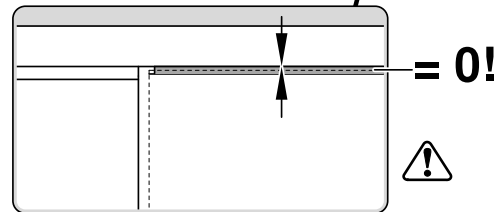

Ø4X13

Torx  
T 20

verspannen  
brace  
calar verticalement  
Enrasar

Ø4X30

Torx  
T 20

Ø4X13

**(\*)** ET-Nr. 612653

**(\*)** ET-Nr. 657927

Torx  
T 20

**Dichtheit prüfen**  
**Check for leaks**  
**Verifiez l'étanchéité**  
**Verificar la estanqueidad**

**max. 10 Nm**

Dichtheit prüfen  
 Check for leaks  
 Verifiez l'étanchéité  
 Verificar la estanqueidad