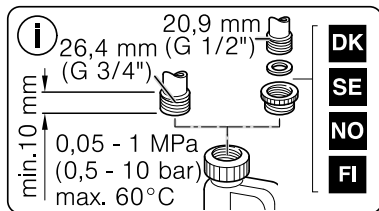

Ø4X36 Ø4X30 Ø4X13

Ø4X13

Torx T 20 Torx T 15

SW13

SW10

Torx  
T 15

**nicht einklemmen**  
**do not pinch**  
**ne pas coincer**  
**No doblar**

A = ..... mm

Ø4X13

Torx  
T 20

verspannen  
brace  
calar verticalement  
Enrasar

Ø4X30

Torx  
T 20

Ø4X13

**(\*)** ET-Nr. 612653

**(\*)** ET-Nr. 657927

Torx  
T 20

**Dichtheit prüfen**  
**Check for leaks**  
**Verifiez l'étanchéité**  
**Verificar la estanqueidad**

**max. 10 Nm**

Dichtheit prüfen  
 Check for leaks  
 Verifiez l'étanchéité  
 Verificar la estanqueidad