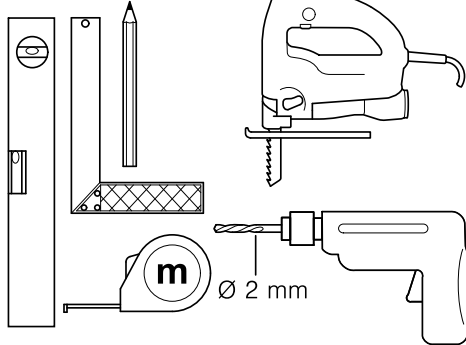

<b>de</b> Montageanleitung	<b>ru</b> Инструкция по монтажу	<b>bs</b> Uputa za montažu
<b>en</b> Installation instructions	<b>cs</b> Montážní návod	<b>fa</b> راهنمایی مونتاژ
<b>fr</b> Notice de montage	<b>pl</b> Instrukcja montażu	<b>ar</b> تعليمات التركيب
<b>nl</b> Montagevoorschrift	<b>hu</b> Szerelési utasítás	<b>ko</b> 설치 설명서
<b>it</b> Istruzioni per il montaggio	<b>hr</b> Uputa za montažu	<b>zh</b> 安装说明
<b>el</b> Οδηγίες τοποθέτησης	<b>mk</b> Упатство за монтажа	<b>uk</b> Інструкція з монтажу
<b>es</b> Instrucciones de montaje	<b>sl</b> Navodilo za montažo	<b>ro</b> Instrucțiunea de montaj
<b>pt</b> Instruções de montagem	<b>sr</b> Uputstvo za montažu	<b>bg</b> Упътване за монтаж
<b>sv</b> Monteringsanvisning	<b>et</b> Monteerimisjuhend	<b>ja</b> インストールに関する指示
<b>no</b> Monteringsanvisning	<b>lt</b> Montavimo instrukcija	<b>he</b> הוראות התקנה
<b>fi</b> Asennusohje	<b>lv</b> Montāžas pamācība	<b>id</b> Instruksi Pemasangan
<b>da</b> Monteringsvejledning	<b>sk</b> Návod na montáž	<b>kk</b> Іске қосу туралы нұсқаулар
<b>tr</b> Montaj kılavuzu	<b>sq</b> Udhëzues për montim	

Ø4X36 Ø4X30 Ø4X13

Ø4X13

Torx T 20 Torx T 15

SW13

SW10

Torx  
T 15

**nicht einklemmen**  
**do not pinch**  
**ne pas coincer**  
**No doblar**

A = ..... mm

Ø4X13

Torx  
T 20

verspannen  
brace  
calar verticalement  
Enrasar

Ø4X30

Torx  
T 20

Ø4X13

**(\*)** ET-Nr. 612653

**(\*)** ET-Nr. 657927