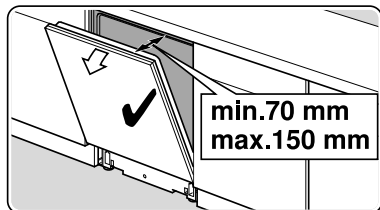

Ø4X13

Torx  
T 20

verspannen  
brace  
calar verticalement  
Enrasar

Ø4X30

Torx  
T 20

Ø4X13

**(\*)** ET-Nr. 612653

**(\*)** ET-Nr. 657927