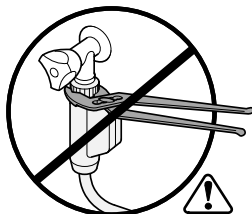

Torx
T 20

Ø4X13

(*) ET-Nr. 612653

(*) ET-Nr. 657927

Torx
T 20

Dichtheit prüfen
Check for leaks
Verifiez l'étanchéité
Verificar la estanqueidad

max. 10 Nm

Dichtheit prüfen
 Check for leaks
 Verifiez l'étanchéité
 Verificar la estanqueidad