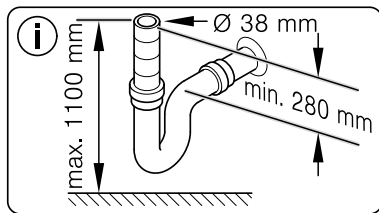

Ø4X36 Ø4X30 Ø4X13

Ø4X13

Torx
T 15

nicht einklemmen
do not pinch
ne pas coincer
No doblar

Ø4X13

Torx
T 20

verspannen
brace
calar verticalement
Enrasar

Ø4X30

Torx
T 20

Ø4X13

(*) ET-Nr. 612653

(*) ET-Nr. 657927

Torx
T 20

Dichtheit prüfen
Check for leaks
Verifiez l'étanchéité
Verificar la estanqueidad

max. 10 Nm

Dichtheit prüfen
 Check for leaks
 Verifiez l'étanchéité
 Verificar la estanqueidad