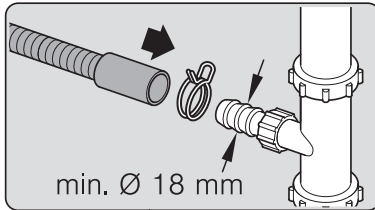

Ø4X36 Ø4X30 Ø4X13

Ø4X13

Torx
T 15

nicht einklemmen
do not pinch
ne pas coincer
No doblar

Ø4X13

Torx
T 20

verspannen
brace
calar verticalement
Enrasar

Ø4X30

Torx
T 20

Ø4X13

(*) ET-Nr. 612653

(*) ET-Nr. 657927

Torx
T 20

Dichtheit prüfen
Check for leaks
Verifiez l'étanchéité
Verificar la estanqueidad

max. 10 Nm

Dichtheit prüfen
 Check for leaks
 Verifiez l'étanchéité
 Verificar la estanqueidad