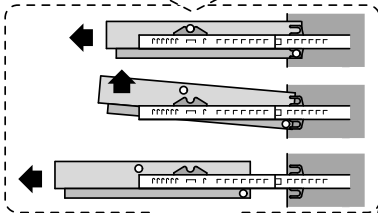

Ø4X36 Ø4X30 Ø4X13

Ø4X13

Torx
T 15

nicht einklemmen
do not pinch
ne pas coincer
No doblar

Ø4X13

Torx
T 20

verspannen
brace
calar verticalement
Enrasar

Ø4X30

Torx
T 20

Ø4X13

(*) ET-Nr. 612653

(*) ET-Nr. 657927

Torx
T 20

Dichtheit prüfen
Check for leaks
Verifiez l'étanchéité
Verificar la estanqueidad

max. 10 Nm

Dichtheit prüfen
 Check for leaks
 Verifiez l'étanchéité
 Verificar la estanqueidad