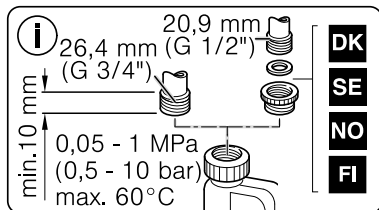

Ø4X36 Ø4X30 Ø4X13

Ø4X13

Torx
T 15

nicht einklemmen
do not pinch
ne pas coincer
No doblar

Ø4X13

Torx
T 20

verspannen
brace
calar verticalement
Enrasar

Ø4X30

Torx
T 20

Ø4X13

(*) ET-Nr. 612653

(*) ET-Nr. 657927

Torx
T 20

Dichtheit prüfen
Check for leaks
Verifiez l'étanchéité
Verificar la estanqueidad

max. 10 Nm

Dichtheit prüfen
 Check for leaks
 Verifiez l'étanchéité
 Verificar la estanqueidad