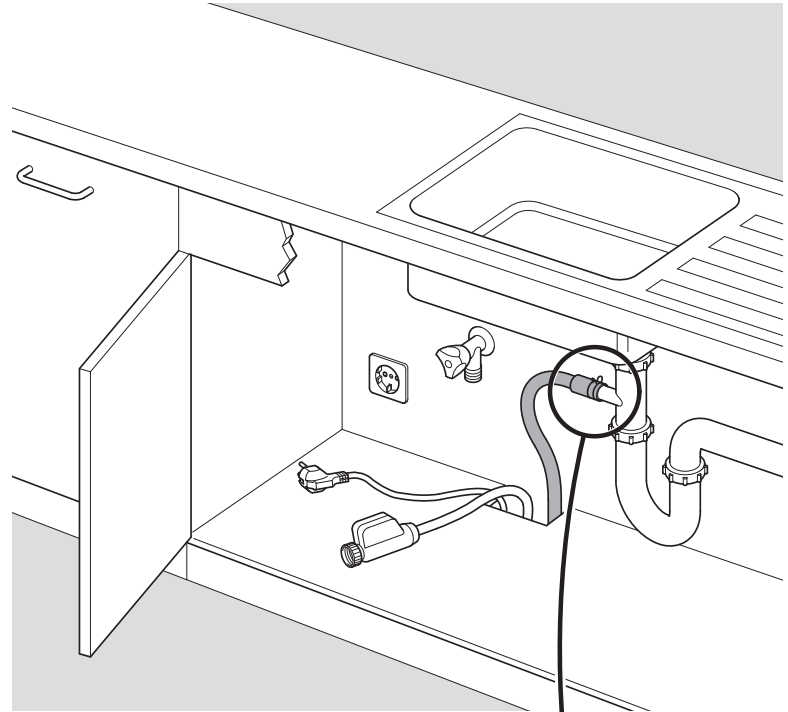

Torx
T 20

Ø4X13

(*) ET-Nr. 612653

(*) ET-Nr. 657927

Torx
T 20

Dichtheit prüfen
Check for leaks
Verifiez l'étanchéité
Verificar la estanqueidad

max. 10 Nm

Dichtheit prüfen
 Check for leaks
 Verifiez l'étanchéité
 Verificar la estanqueidad