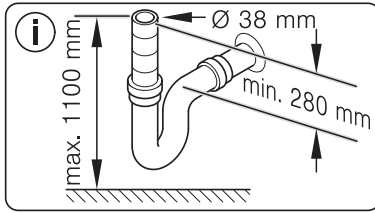

Ø4X36 Ø4X30 Ø4X13

Ø4X13

Torx
T 15

nicht einklemmen
do not pinch
ne pas coincer
No doblar

Ø4X13

Torx
T 20

verspannen
brace
calar verticalement
Enrasar

Ø4X30

Torx
T 20

Ø4X13

(*) ET-Nr. 612653

(*) ET-Nr. 657927

Torx
T 20

Dichtheit prüfen
Check for leaks
Verifiez l'étanchéité
Verificar la estanqueidad

max. 10 Nm

Dichtheit prüfen
 Check for leaks
 Verifiez l'étanchéité
 Verificar la estanqueidad