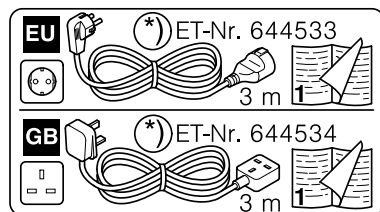

de Montageanleitung	ru Инструкция по монтажу	bs Uputa za montažu
en Installation instructions	cs Montážní návod	fa راهنمایی مونتاژ
fr Notice de montage	pl Instrukcja montażu	ar تعليمات التركيب
nl Montagevoorschrift	hu Szerelési utasítás	ko 설치 설명서
it Istruzioni per il montaggio	hr Uputa za montažu	zh 安装说明
el Οδηγίες τοποθέτησης	mk Упатство за монтажа	uk Інструкція з монтажу
es Instrucciones de montaje	sl Navodilo za montažo	ro Instrucțiunea de montaj
pt Instruções de montagem	sr Uputstvo za montažu	bg Упътване за монтаж
sv Monteringsanvisning	et Monteerimisjuhend	ja インストールに関する指示
no Monteringsanvisning	lt Montavimo instrukcija	he הוראות התקנה
fi Asennusohje	lv Montāžas pamācība	id Instruksi Pemasangan
da Monteringsvejledning	sk Návod na montáž	kk Іске қосу туралы нұсқаулар
tr Montaj kılavuzu	sq Udhëzues për montim	

Ø4X36 Ø4X30 Ø4X13

Ø4X13

Torx
T 15

nicht einklemmen
do not pinch
ne pas coincer
No doblar

Ø4X13

Torx
T 20

verspannen
brace
calar verticalement
Enrasar

Ø4X30

Torx
T 20

Ø4X13

(*) ET-Nr. 612653

(*) ET-Nr. 657927

Torx
T 20

Dichtheit prüfen
Check for leaks
Verifiez l'étanchéité
Verificar la estanqueidad

max. 10 Nm

Dichtheit prüfen
 Check for leaks
 Verifiez l'étanchéité
 Verificar la estanqueidad