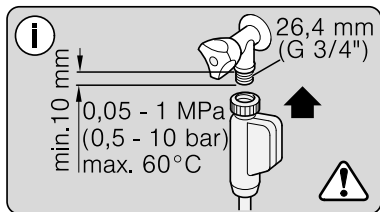

Torx
T 20

Ø4X13

(*) ET-Nr. 612653

(*) ET-Nr. 657927

Torx
T 20

Dichtheit prüfen
Check for leaks
Verifiez l'étanchéité
Verificar la estanqueidad

max. 10 Nm

Dichtheit prüfen
 Check for leaks
 Verifiez l'étanchéité
 Verificar la estanqueidad