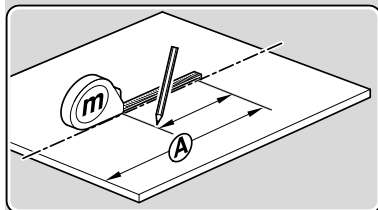

Ø4X36 Ø4X30 Ø4X13

Ø4X13

Torx
T 15

nicht einklemmen
do not pinch
ne pas coincer
No doblar

Ø4X13

Torx
T 20

verspannen
brace
calar verticalement
Enrasar

Ø4X30

Torx
T 20

Ø4X13

(*) ET-Nr. 612653

(*) ET-Nr. 657927

Torx
T 20

Dichtheit prüfen
Check for leaks
Verifiez l'étanchéité
Verificar la estanqueidad

max. 10 Nm

Dichtheit prüfen
 Check for leaks
 Verifiez l'étanchéité
 Verificar la estanqueidad