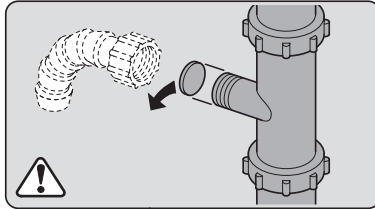

Torx
T 20

Ø4X13

(*) ET-Nr. 612653

(*) ET-Nr. 657927

Torx
T 20

Dichtheit prüfen
Check for leaks
Verifiez l'étanchéité
Verificar la estanqueidad

max. 10 Nm

Dichtheit prüfen
 Check for leaks
 Verifiez l'étanchéité
 Verificar la estanqueidad