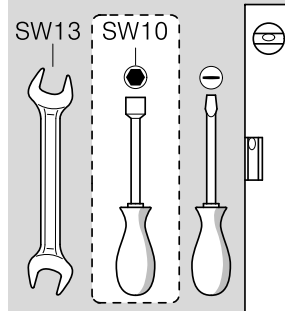

Ø4X36 Ø4X30 Ø4X13

Ø4X13

Torx
T 15

nicht einklemmen
do not pinch
ne pas coincer
No doblar

Ø4X13

Torx
T 20

verspannen
brace
calar verticalement
Enrasar

Ø4X30

Torx
T 20

Ø4X13

(*) ET-Nr. 612653

(*) ET-Nr. 657927

Torx
T 20

Dichtheit prüfen
Check for leaks
Verifiez l'étanchéité
Verificar la estanqueidad

max. 10 Nm

Dichtheit prüfen
 Check for leaks
 Verifiez l'étanchéité
 Verificar la estanqueidad