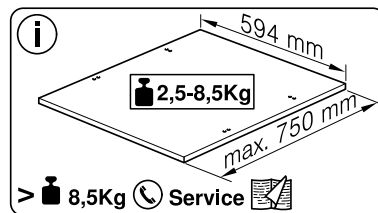

Ø4X36 Ø4X30 Ø4X13

Ø4X13

Torx
T 15

nicht einklemmen
do not pinch
ne pas coincer
No doblar

Ø4X13

Torx
T 20

verspannen
brace
calar verticalement
Enrasar

Ø4X30

Torx
T 20

Ø4X13

(*) ET-Nr. 612653

(*) ET-Nr. 657927

Torx
T 20

Dichtheit prüfen
Check for leaks
Verifiez l'étanchéité
Verificar la estanqueidad

max. 10 Nm

Dichtheit prüfen
 Check for leaks
 Verifiez l'étanchéité
 Verificar la estanqueidad