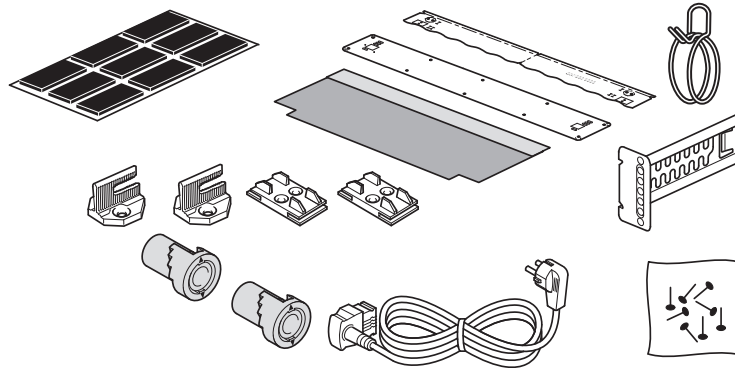

de Montageanleitung	ru Инструкция по монтажу	bs Uputa za montažu
en Installation instructions	cs Montážní návod	fa راهنمایی مونتاژ
fr Notice de montage	pl Instrukcja montażu	ar تعليمات التركيب
nl Montagevoorschrift	hu Szerelési utasítás	ko 설치 설명서
it Istruzioni per il montaggio	hr Uputa za montažu	zh 安装说明
el Οδηγίες τοποθέτησης	mk Упатство за монтажа	uk Інструкція з монтажу
es Instrucciones de montaje	sl Navodilo za montažo	ro Instrucțiunea de montaj
pt Instruções de montagem	sr Uputstvo za montažu	bg Упътване за монтаж
sv Monteringsanvisning	et Monteerimisjuhend	ja インストールに関する指示
no Monteringsanvisning	lt Montavimo instrukcija	he הוראות התקנה
fi Asennusohje	lv Montāžas pamācība	id Instruksi Pemasangan
da Monteringsvejledning	sk Návod na montáž	kk Іске қосу туралы нұсқаулар
tr Montaj kılavuzu	sq Udhëzues për montim	

Ø4X36 Ø4X30 Ø4X13

Ø4X13

Torx
T 15

nicht einklemmen
do not pinch
ne pas coincer
No doblar

Ø4X13

Torx
T 20

verspannen
brace
calar verticalement
Enrasar

Ø4X30