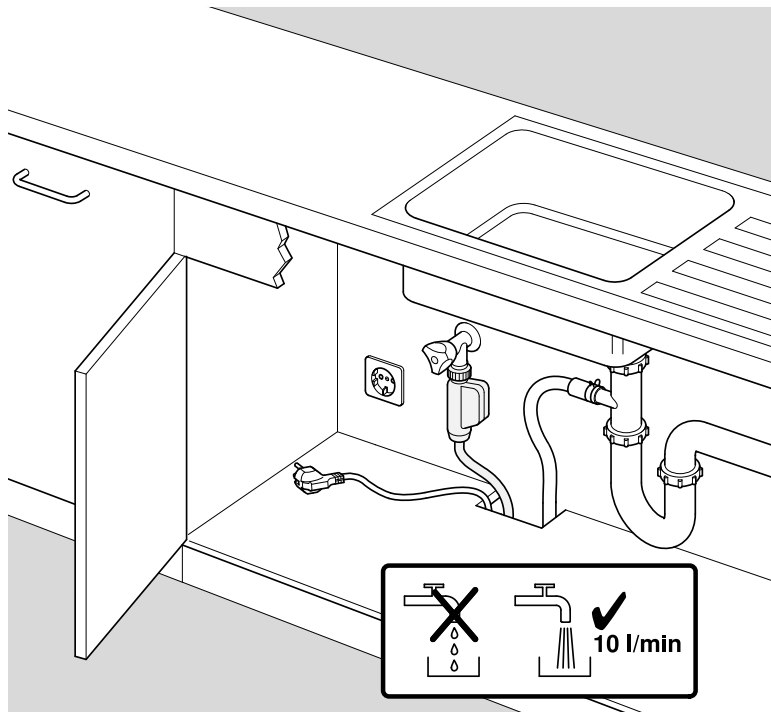

Torx
T 20

Ø4X13

(*) ET-Nr. 612653

(*) ET-Nr. 657927

Torx
T 20

Dichtheit prüfen
Check for leaks
Verifiez l'étanchéité
Verificar la estanqueidad

max. 10 Nm

Dichtheit prüfen
 Check for leaks
 Verifiez l'étanchéité
 Verificar la estanqueidad