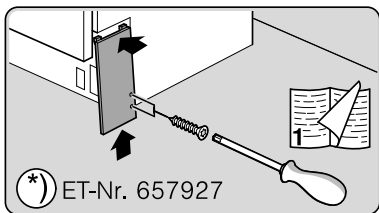

Ø4X36 Ø4X30 Ø4X13

Ø4X13

Torx
T 15

nicht einklemmen
do not pinch
ne pas coincer
No doblar

Ø4X13

Torx
T 20

verspannen
brace
calar verticalement
Enrasar

Ø4X30

Torx
T 20

Ø4X13

(*) ET-Nr. 612653

(*) ET-Nr. 657927

Torx
T 20

Dichtheit prüfen
Check for leaks
Verifiez l'étanchéité
Verificar la estanqueidad

max. 10 Nm

Dichtheit prüfen
 Check for leaks
 Verifiez l'étanchéité
 Verificar la estanqueidad