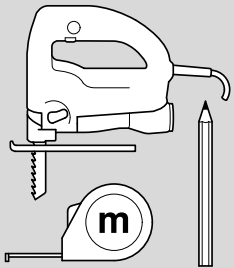

Ø4X36 Ø4X30 Ø4X13

Ø4X13

Torx
T 15

nicht einklemmen
do not pinch
ne pas coincer
No doblar

Ø4X13

Torx
T 20

verspannen
brace
calar verticalement
Enrasar

Ø4X30

Torx
T 20

Ø4X13

(*) ET-Nr. 612653

(*) ET-Nr. 657927

Torx
T 20

Dichtheit prüfen
Check for leaks
Verifiez l'étanchéité
Verificar la estanqueidad

max. 10 Nm

Dichtheit prüfen
 Check for leaks
 Verifiez l'étanchéité
 Verificar la estanqueidad