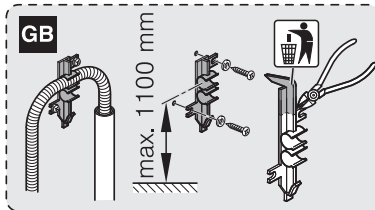

Torx
T 20

Ø4X13

(*) ET-Nr. 612653

(*) ET-Nr. 657927

Torx
T 20

Dichtheit prüfen
Check for leaks
Verifiez l'étanchéité
Verificar la estanqueidad

max. 10 Nm

Dichtheit prüfen
 Check for leaks
 Verifiez l'étanchéité
 Verificar la estanqueidad