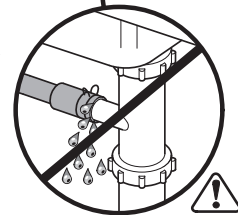

Torx
T 20

Ø4X13

(*) ET-Nr. 612653

(*) ET-Nr. 657927

Torx
T 20

Dichtheit prüfen
Check for leaks
Verifiez l'étanchéité
Verificar la estanqueidad

max. 10 Nm

Dichtheit prüfen
 Check for leaks
 Verifiez l'étanchéité
 Verificar la estanqueidad