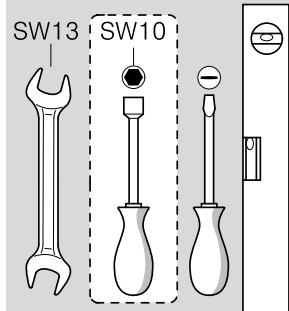

Ø4X36 Ø4X30 Ø4X13

Ø4X13

Torx
T 15

nicht einklemmen
do not pinch
ne pas coincer
No doblar

Ø4X13

Torx
T 20

verspannen
brace
calar verticalement
Enrasar

Ø4X30

Torx
T 20

Ø4X13

(*) ET-Nr. 612653

(*) ET-Nr. 657927

Torx
T 20

Dichtheit prüfen
Check for leaks
Verifiez l'étanchéité
Verificar la estanqueidad

max. 10 Nm

Dichtheit prüfen
 Check for leaks
 Verifiez l'étanchéité
 Verificar la estanqueidad