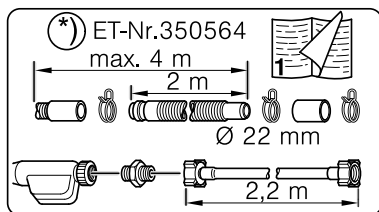

Ø4X36 Ø4X30 Ø4X13

Ø4X13

Torx
T 15

nicht einklemmen
do not pinch
ne pas coincer
No doblar

Ø4X13

Torx
T 20

verspannen
brace
calar verticalement
Enrasar

Ø4X30

Torx
T 20

Ø4X13

(*) ET-Nr. 612653

(*) ET-Nr. 657927

Torx
T 20

Dichtheit prüfen
Check for leaks
Verifiez l'étanchéité
Verificar la estanqueidad

max. 10 Nm

Dichtheit prüfen
 Check for leaks
 Verifiez l'étanchéité
 Verificar la estanqueidad