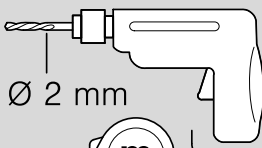

Ø4X36 Ø4X30 Ø4X13

Ø4X13

Torx  
T 15

**nicht einklemmen**  
**do not pinch**  
**ne pas coincer**  
**No doblar**

A = ..... mm

Ø4X13

Torx  
T 20

verspannen  
brace  
calar verticalement  
Enrasar

Ø4X30

Torx  
T 20

Ø4X13

(\*) ET-Nr. 612653

(\*) ET-Nr. 657927

Torx  
T 20

**Dichtheit prüfen**  
**Check for leaks**  
**Verifiez l'étanchéité**  
**Verificar la estanqueidad**

**max. 10 Nm**