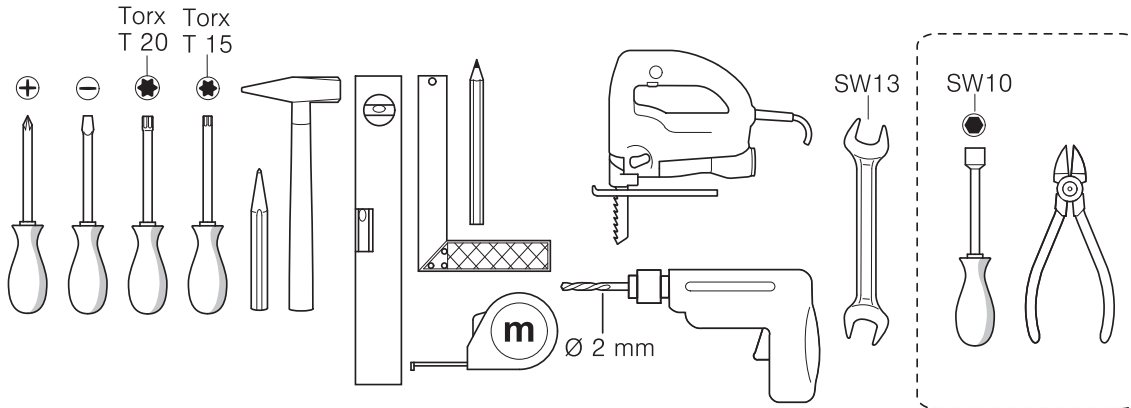

<b>de</b> Montageanleitung	<b>ru</b> Инструкция по монтажу	<b>bs</b> Uputa za montažu
<b>en</b> Installation instructions	<b>cs</b> Montážní návod	<b>fa</b> راهنمایی مونتاژ
<b>fr</b> Notice de montage	<b>pl</b> Instrukcja montażu	<b>ar</b> تعليمات التركيب
<b>nl</b> Montagevoorschrift	<b>hu</b> Szerelési utasítás	<b>ko</b> 설치 설명서
<b>it</b> Istruzioni per il montaggio	<b>hr</b> Uputa za montažu	<b>zh</b> 安装说明
<b>el</b> Οδηγίες τοποθέτησης	<b>mk</b> Упатство за монтажа	<b>uk</b> Інструкція з монтажу
<b>es</b> Instrucciones de montaje	<b>sl</b> Navodilo za montažo	<b>ro</b> Instrucțiunea de montaj
<b>pt</b> Instruções de montagem	<b>sr</b> Uputstvo za montažu	<b>bg</b> Упътване за монтаж
<b>sv</b> Monteringsanvisning	<b>et</b> Monteerimisjuhend	<b>ja</b> インストールに関する指示
<b>no</b> Monteringsanvisning	<b>lt</b> Montavimo instrukcija	<b>he</b> הוראות התקנה
<b>fi</b> Asennusohje	<b>lv</b> Montāžas pamācība	<b>id</b> Instruksi Pemasangan
<b>da</b> Monteringsvejledning	<b>sk</b> Návod na montáž	<b>kk</b> Іске қосу туралы нұсқаулар
<b>tr</b> Montaj kılavuzu	<b>sq</b> Udhëzues për montim	

Ø4X36 Ø4X30 Ø4X13

Ø4X13

Torx  
T 15

**nicht einklemmen**  
**do not pinch**  
**ne pas coincer**  
**No doblar**

A = ..... mm

Ø4X13

Torx  
T 20

verspannen  
brace  
calar verticalement  
Enrasar

Ø4X30

Torx  
T 20

Ø4X13

(\*) ET-Nr. 612653

(\*) ET-Nr. 657927

Torx  
T 20

**Dichtheit prüfen**  
**Check for leaks**  
**Verifiez l'étanchéité**  
**Verificar la estanqueidad**

**max. 10 Nm**