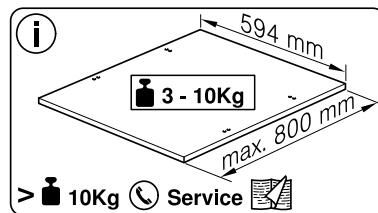

Ø4X36 Ø4X30 Ø4X13

Ø4X13

Torx  
T 15

**nicht einklemmen**  
**do not pinch**  
**ne pas coincer**  
**No doblar**

A = ..... mm

Ø4X13

Torx  
T 20

verspannen  
brace  
calar verticalement  
Enrasar

Ø4X30

Torx  
T 20

Ø4X13

(\*) ET-Nr. 612653

(\*) ET-Nr. 657927

Torx  
T 20

**Dichtheit prüfen**  
**Check for leaks**  
**Verifiez l'étanchéité**  
**Verificar la estanqueidad**

**max. 10 Nm**