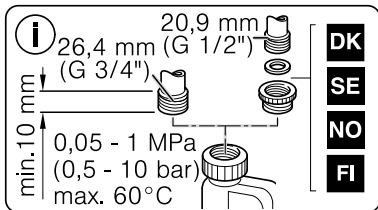

<b>de</b> Montageanleitung	<b>ru</b> Инструкция по монтажу	<b>bs</b> Uputa za montažu
<b>en</b> Installation instructions	<b>cs</b> Montážní návod	<b>fa</b> راهنمایی مونتاژ
<b>fr</b> Notice de montage	<b>pl</b> Instrukcja montażu	<b>ar</b> تعليمات التركيب
<b>nl</b> Montagevoorschrift	<b>hu</b> Szerelési utasítás	<b>ko</b> 설치 설명서
<b>it</b> Istruzioni per il montaggio	<b>hr</b> Uputa za montažu	<b>zh</b> 安装说明
<b>el</b> Οδηγίες τοποθέτησης	<b>mk</b> Упатство за монтажа	<b>uk</b> Інструкція з монтажу
<b>es</b> Instrucciones de montaje	<b>sl</b> Navodilo za montažo	<b>ro</b> Instrucțiunea de montaj
<b>pt</b> Instruções de montagem	<b>sr</b> Uputstvo za montažu	<b>bg</b> Упътване за монтаж
<b>sv</b> Monteringsanvisning	<b>et</b> Monteerimisjuhend	<b>ja</b> インストールに関する指示
<b>no</b> Monteringsanvisning	<b>lt</b> Montavimo instrukcija	<b>he</b> הוראות התקנה
<b>fi</b> Asennusohje	<b>lv</b> Montāžas pamācība	<b>id</b> Instruksi Pemasangan
<b>da</b> Monteringsvejledning	<b>sk</b> Návod na montáž	<b>kk</b> Іске қосу туралы нұсқаулар
<b>tr</b> Montaj kılavuzu	<b>sq</b> Udhëzues për montim	

Ø4X36 Ø4X30 Ø4X13

Ø4X13

Torx  
T 15

**nicht einklemmen**  
**do not pinch**  
**ne pas coincer**  
**No doblar**

A = ..... mm

Ø4X13

Torx  
T 20

verspannen  
brace  
calar verticalement  
Enrasar

Ø4X30

Torx  
T 20

Ø4X13

(\*) ET-Nr. 612653

(\*) ET-Nr. 657927

Torx  
T 20

**Dichtheit prüfen**  
**Check for leaks**  
**Verifiez l'étanchéité**  
**Verificar la estanqueidad**

**max. 10 Nm**