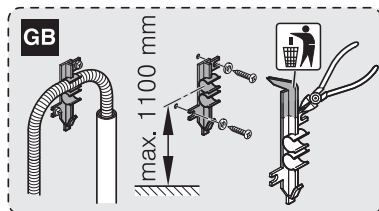

Ø4X30

Torx  
T 20

Ø4X13

(\*) ET-Nr. 612653

(\*) ET-Nr. 657927

Torx  
T 20

**Dichtheit prüfen**  
**Check for leaks**  
**Verifiez l'étanchéité**  
**Verificar la estanqueidad**

**max. 10 Nm**