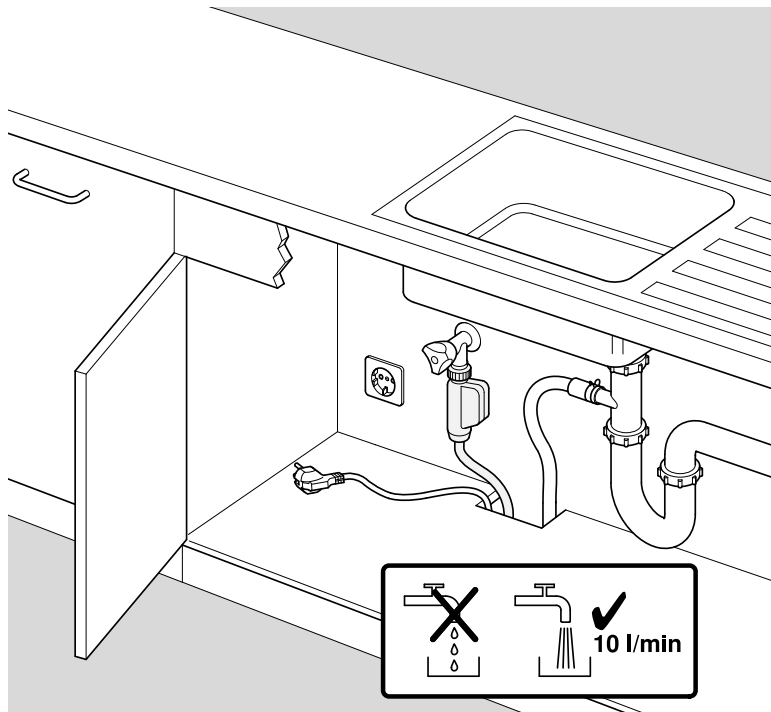

Ø4X30

Torx  
T 20

Ø4X13

(\*) ET-Nr. 612653

(\*) ET-Nr. 657927

Torx  
T 20

**Dichtheit prüfen**  
**Check for leaks**  
**Verifiez l'étanchéité**  
**Verificar la estanqueidad**

**max. 10 Nm**