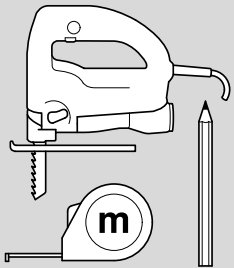

Ø4X36 Ø4X30 Ø4X13

Ø4X13

Torx  
T 15

**nicht einklemmen**  
**do not pinch**  
**ne pas coincer**  
**No doblar**

A = ..... mm

Ø4X13

Torx  
T 20

verspannen  
brace  
calar verticalement  
Enrasar

Ø4X30

Torx  
T 20

Ø4X13

(\*) ET-Nr. 612653

(\*) ET-Nr. 657927

Torx  
T 20

**Dichtheit prüfen**  
**Check for leaks**  
**Verifiez l'étanchéité**  
**Verificar la estanqueidad**

**max. 10 Nm**