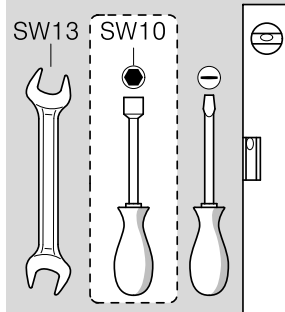

Ø4X36 Ø4X30 Ø4X13

Ø4X13

Torx  
T 15

**nicht einklemmen**  
**do not pinch**  
**ne pas coincer**  
**No doblar**

A = ..... mm

Ø4X13

Torx  
T 20

verspannen  
brace  
calar verticalement  
Enrasar

Ø4X30

Torx  
T 20

Ø4X13

(\*) ET-Nr. 612653

(\*) ET-Nr. 657927

Torx  
T 20

**Dichtheit prüfen**  
**Check for leaks**  
**Verifiez l'étanchéité**  
**Verificar la estanqueidad**

**max. 10 Nm**