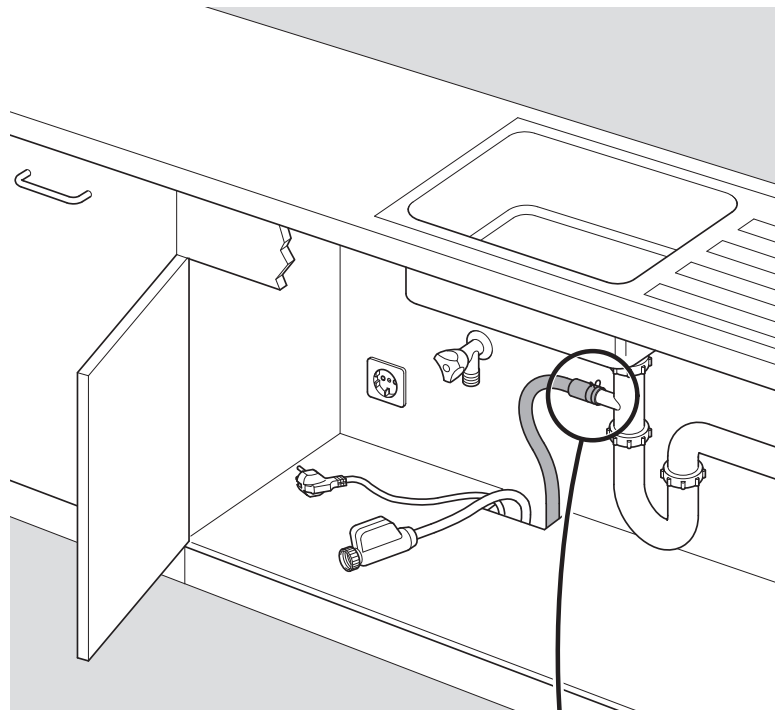

Ø4X30

Torx  
T 20

Ø4X13

(\*) ET-Nr. 612653

(\*) ET-Nr. 657927

Torx  
T 20

**Dichtheit prüfen**  
**Check for leaks**  
**Verifiez l'étanchéité**  
**Verificar la estanqueidad**

**max. 10 Nm**