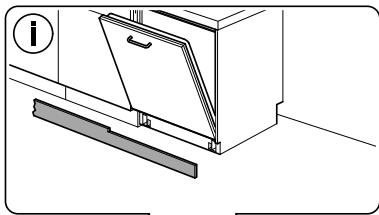

Ø4X30

Torx  
T 20

Ø4X13

(\*) ET-Nr. 612653

(\*) ET-Nr. 657927

Torx  
T 20

**Dichtheit prüfen**  
**Check for leaks**  
**Verifiez l'étanchéité**  
**Verificar la estanqueidad**

**max. 10 Nm**