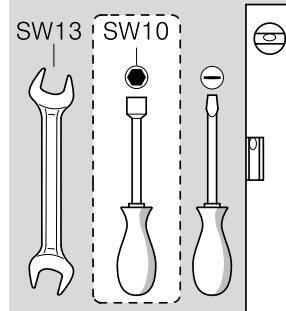

Ø4X36 Ø4X30 Ø4X13

Ø4X13

Torx  
T 15

**nicht einklemmen**  
**do not pinch**  
**ne pas coincer**  
**No doblar**

A = ..... mm

Ø4X13

Torx  
T 20

verspannen  
brace  
calar verticalement  
Enrasar

Ø4X30

Torx  
T 20

Ø4X13

(\*) ET-Nr. 612653

(\*) ET-Nr. 657927

Torx  
T 20

**Dichtheit prüfen**  
**Check for leaks**  
**Verifiez l'étanchéité**  
**Verificar la estanqueidad**

**max. 10 Nm**