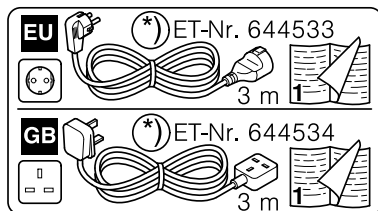

<b>de</b> Montageanleitung	<b>ru</b> Инструкция по монтажу	<b>bs</b> Uputa za montažu
<b>en</b> Installation instructions	<b>cs</b> Montážní návod	<b>fa</b> راهنمایی مونتاژ
<b>fr</b> Notice de montage	<b>pl</b> Instrukcja montażu	<b>ar</b> تعليمات التركيب
<b>nl</b> Montagevoorschrift	<b>hu</b> Szerelési utasítás	<b>ko</b> 설치 설명서
<b>it</b> Istruzioni per il montaggio	<b>hr</b> Uputa za montažu	<b>zh</b> 安装说明
<b>el</b> Οδηγίες τοποθέτησης	<b>mk</b> Упатство за монтажа	<b>uk</b> Інструкція з монтажу
<b>es</b> Instrucciones de montaje	<b>sl</b> Navodilo za montažo	<b>ro</b> Instrucțiunea de montaj
<b>pt</b> Instruções de montagem	<b>sr</b> Uputstvo za montažu	<b>bg</b> Упътване за монтаж
<b>sv</b> Monteringsanvisning	<b>et</b> Monteerimisjuhend	<b>ja</b> インストールに関する指示
<b>no</b> Monteringsanvisning	<b>lt</b> Montavimo instrukcija	<b>he</b> הוראות התקנה
<b>fi</b> Asennusohje	<b>lv</b> Montāžas pamācība	<b>id</b> Instruksi Pemasangan
<b>da</b> Monteringsvejledning	<b>sk</b> Návod na montáž	<b>kk</b> Іске қосу туралы нұсқаулар
<b>tr</b> Montaj kılavuzu	<b>sq</b> Udhëzues për montim	

Ø4X36 Ø4X30 Ø4X13

Ø4X13

Torx  
T 15

**nicht einklemmen**  
**do not pinch**  
**ne pas coincer**  
**No doblar**

A = ..... mm

Ø4X13

Torx  
T 20

verspannen  
brace  
calar verticalement  
Enrasar

Ø4X30

Torx  
T 20

Ø4X13

(\*) ET-Nr. 612653

(\*) ET-Nr. 657927

Torx  
T 20

**Dichtheit prüfen**  
**Check for leaks**  
**Verifiez l'étanchéité**  
**Verificar la estanqueidad**

**max. 10 Nm**