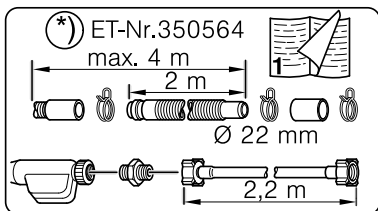

<b>de</b> Montageanleitung	<b>ru</b> Инструкция по монтажу	<b>bs</b> Uputa za montažu
<b>en</b> Installation instructions	<b>cs</b> Montážní návod	<b>fa</b> راهنمایی مونتاژ
<b>fr</b> Notice de montage	<b>pl</b> Instrukcja montażu	<b>ar</b> تعليمات التركيب
<b>nl</b> Montagevoorschrift	<b>hu</b> Szerelési utasítás	<b>ko</b> 설치 설명서
<b>it</b> Istruzioni per il montaggio	<b>hr</b> Uputa za montažu	<b>zh</b> 安装说明
<b>el</b> Οδηγίες τοποθέτησης	<b>mk</b> Упатство за монтажа	<b>uk</b> Інструкція з монтажу
<b>es</b> Instrucciones de montaje	<b>sl</b> Navodilo za montažo	<b>ro</b> Instrucțiunea de montaj
<b>pt</b> Instruções de montagem	<b>sr</b> Uputstvo za montažu	<b>bg</b> Упътване за монтаж
<b>sv</b> Monteringsanvisning	<b>et</b> Monteerimisjuhend	<b>ja</b> インストールに関する指示
<b>no</b> Monteringsanvisning	<b>lt</b> Montavimo instrukcija	<b>he</b> הוראות התקנה
<b>fi</b> Asennusohje	<b>lv</b> Montāžas pamācība	<b>id</b> Instruksi Pemasangan
<b>da</b> Monteringsvejledning	<b>sk</b> Návod na montáž	<b>kk</b> Іске қосу туралы нұсқаулар
<b>tr</b> Montaj kılavuzu	<b>sq</b> Udhëzues për montim	

Ø4X36 Ø4X30 Ø4X13

Ø4X13

Torx  
T 15

**nicht einklemmen**  
**do not pinch**  
**ne pas coincer**  
**No doblar**

A = ..... mm

Ø4X13

Torx  
T 20

verspannen  
brace  
calar verticalement  
Enrasar

Ø4X30

Torx  
T 20

Ø4X13

(\*) ET-Nr. 612653

(\*) ET-Nr. 657927

Torx  
T 20

**Dichtheit prüfen**  
**Check for leaks**  
**Verifiez l'étanchéité**  
**Verificar la estanqueidad**

**max. 10 Nm**