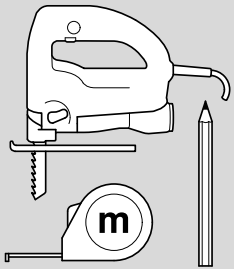

Ø4X36 Ø4X30

Ø4X15

Torx T 20 Torx T 15

Torx
T 15

nicht einklemmen
do not pinch
ne pas coincer
No doblar

Ø4X15

Torx
T 20

verspannen
brace
calar verticalement
Enrasar

Ø4X30

Torx
T 20

Ø4X15

(*) ET-Nr. 657927

Torx
T 20

Dichtheit prüfen
Check for leaks
Verifiez l'étanchéité
Verificar la estanqueidad

max. 10 Nm

Dichtheit prüfen
 Check for leaks
 Verifiez l'étanchéité
 Verificar la estanqueidad