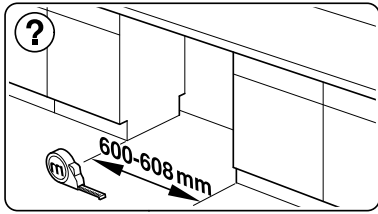

Ø4X36 Ø4X30

Ø4X15

Torx T 20 Torx T 15

Torx
T 15

nicht einklemmen
do not pinch
ne pas coincer
No doblar

Ø4X15

Torx
T 20

verspannen
brace
calar verticalement
Enrasar

Ø4X30

Torx
T 20

Ø4X15

(*) ET-Nr. 657927

Torx
T 20

Dichtheit prüfen
Check for leaks
Verifiez l'étanchéité
Verificar la estanqueidad

max. 10 Nm

Dichtheit prüfen
 Check for leaks
 Verifiez l'étanchéité
 Verificar la estanqueidad