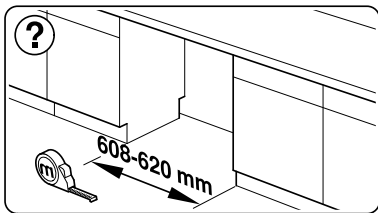

Ø4X36 Ø4X30

Ø4X15

Torx T 20 Torx T 15

Torx
T 15

nicht einklemmen
do not pinch
ne pas coincer
No doblar

Ø4X15

Torx
T 20

verspannen
brace
calar verticalement
Enrasar

Ø4X30

Torx
T 20

Ø4X15

(*) ET-Nr. 657927

Torx
T 20

Dichtheit prüfen
Check for leaks
Verifiez l'étanchéité
Verificar la estanqueidad

max. 10 Nm

Dichtheit prüfen
 Check for leaks
 Verifiez l'étanchéité
 Verificar la estanqueidad