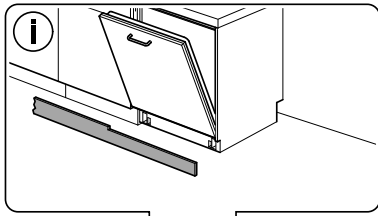

Ø4X30

Torx
T 20

Ø4X15

(*) ET-Nr. 657927

Torx
T 20

Dichtheit prüfen
Check for leaks
Verifiez l'étanchéité
Verificar la estanqueidad

max. 10 Nm

Dichtheit prüfen
 Check for leaks
 Verifiez l'étanchéité
 Verificar la estanqueidad