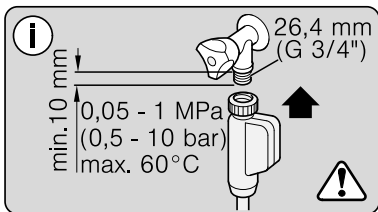

Ø4X30

Torx
T 20

Ø4X15

(*) ET-Nr. 657927

Torx
T 20

Dichtheit prüfen
Check for leaks
Verifiez l'étanchéité
Verificar la estanqueidad

max. 10 Nm

Dichtheit prüfen
 Check for leaks
 Verifiez l'étanchéité
 Verificar la estanqueidad