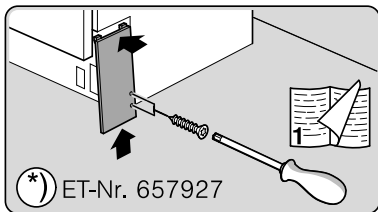

Ø4X30

Torx
T 20

Ø4X15

(*) ET-Nr. 657927

Torx
T 20

Dichtheit prüfen
Check for leaks
Verifiez l'étanchéité
Verificar la estanqueidad

max. 10 Nm

Dichtheit prüfen
 Check for leaks
 Verifiez l'étanchéité
 Verificar la estanqueidad