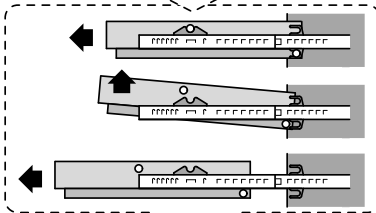

Ø4X36 Ø4X30

Ø4X15

Torx T 20 Torx T 15

Torx
T 15

nicht einklemmen
do not pinch
ne pas coincer
No doblar

Ø4X15

Torx
T 20

verspannen
brace
calar verticalement
Enrasar

Ø4X30

Torx
T 20

Ø4X15

(*) ET-Nr. 657927

Torx
T 20

Dichtheit prüfen
Check for leaks
Verifiez l'étanchéité
Verificar la estanqueidad

max. 10 Nm

Dichtheit prüfen
 Check for leaks
 Verifiez l'étanchéité
 Verificar la estanqueidad