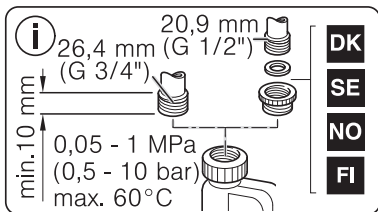

Ø4X36 Ø4X30

Ø4X15

Torx T 20 Torx T 15

Torx
T 15

nicht einklemmen
do not pinch
ne pas coincer
No doblar

Ø4X15

Torx
T 20

verspannen
brace
calar verticalement
Enrasar

Ø4X30

Torx
T 20

Ø4X15

(*) ET-Nr. 657927

Torx
T 20

Dichtheit prüfen
Check for leaks
Verifiez l'étanchéité
Verificar la estanqueidad

max. 10 Nm

Dichtheit prüfen
 Check for leaks
 Verifiez l'étanchéité
 Verificar la estanqueidad