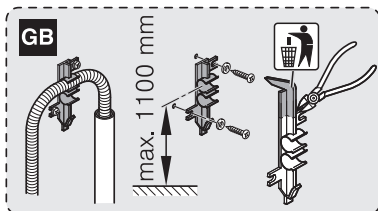

Ø4X30

Torx
T 20

Ø4X15

(*) ET-Nr. 657927

Torx
T 20

Dichtheit prüfen
Check for leaks
Verifiez l'étanchéité
Verificar la estanqueidad

max. 10 Nm

Dichtheit prüfen
 Check for leaks
 Verifiez l'étanchéité
 Verificar la estanqueidad