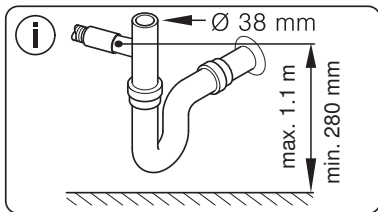

Ø4X36 Ø4X30

Ø4X15

Torx T 20 Torx T 15

Torx
T 15

nicht einklemmen
do not pinch
ne pas coincer
No doblar

Ø4X15

Torx
T 20

verspannen
brace
calar verticalement
Enrasar

Ø4X30

Torx
T 20

Ø4X15

(*) ET-Nr. 657927

Torx
T 20

Dichtheit prüfen
Check for leaks
Verifiez l'étanchéité
Verificar la estanqueidad

max. 10 Nm

Dichtheit prüfen
 Check for leaks
 Verifiez l'étanchéité
 Verificar la estanqueidad