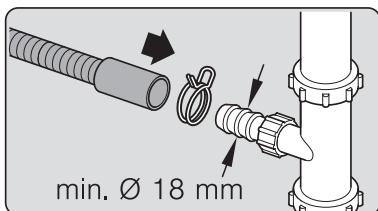

Ø4X36 Ø4X30

Ø4X15

Torx T 20 Torx T 15

Torx
T 15

nicht einklemmen
do not pinch
ne pas coincer
No doblar

Ø4X15

Torx
T 20

verspannen
brace
calar verticalement
Enrasar

Ø4X30

Torx
T 20

Ø4X15

(*) ET-Nr. 657927

Torx
T 20

Dichtheit prüfen
Check for leaks
Verifiez l'étanchéité
Verificar la estanqueidad

max. 10 Nm

Dichtheit prüfen
 Check for leaks
 Verifiez l'étanchéité
 Verificar la estanqueidad