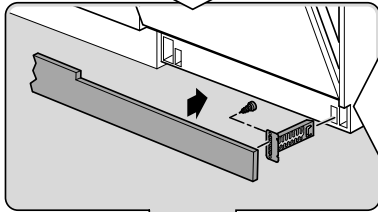

Ø4X30

Torx
T 20

Ø4X15

(*) ET-Nr. 657927

Torx
T 20

Dichtheit prüfen
Check for leaks
Verifiez l'étanchéité
Verificar la estanqueidad

max. 10 Nm

Dichtheit prüfen
 Check for leaks
 Verifiez l'étanchéité
 Verificar la estanqueidad