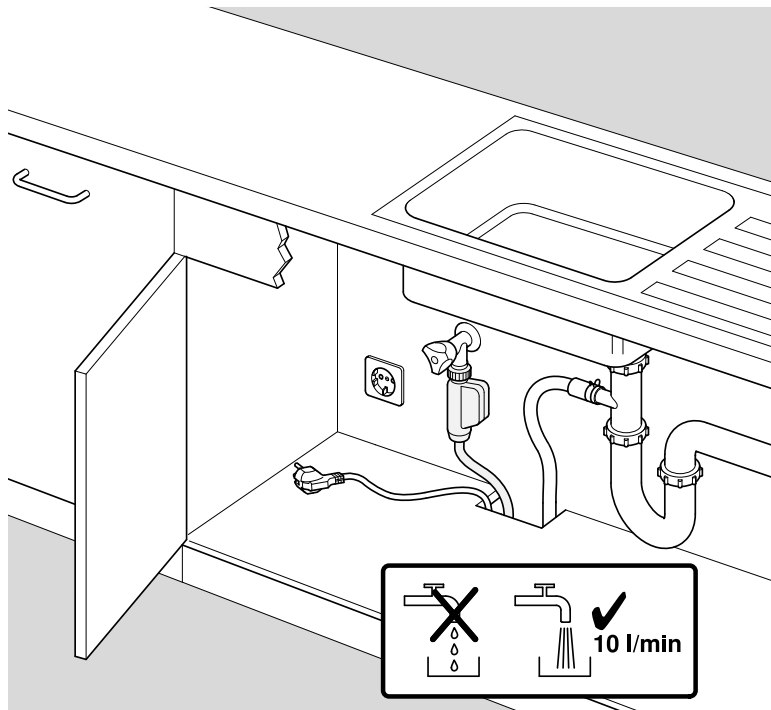

Ø4X30

Torx
T 20

Ø4X15

(*) ET-Nr. 657927

Torx
T 20

Dichtheit prüfen
Check for leaks
Verifiez l'étanchéité
Verificar la estanqueidad

max. 10 Nm

Dichtheit prüfen
 Check for leaks
 Verifiez l'étanchéité
 Verificar la estanqueidad