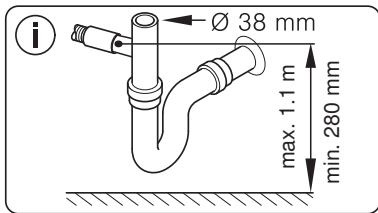

Ø4X36 Ø4X30

Ø4X15

Torx T 20 Torx T 15

Torx
T 15

nicht einklemmen
do not pinch
ne pas coincer
No doblar

Ø4X15

Torx
T 20

verspannen
brace
calar verticalement
Enrasar

Ø4X30

Torx
T 20

Ø4X15

(*) ET-Nr. 657927

Torx
T 20

Dichtheit prüfen
Check for leaks
Verifiez l'étanchéité
Verificar la estanqueidad

max. 10 Nm

Dichtheit prüfen
 Check for leaks
 Verifiez l'étanchéité
 Verificar la estanqueidad