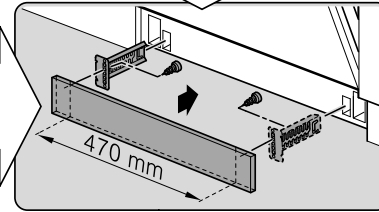

Ø4X30

Torx
T 20

Ø4X15

(*) ET-Nr. 657927

Torx
T 20

Dichtheit prüfen
Check for leaks
Verifiez l'étanchéité
Verificar la estanqueidad

max. 10 Nm

Dichtheit prüfen
 Check for leaks
 Verifiez l'étanchéité
 Verificar la estanqueidad