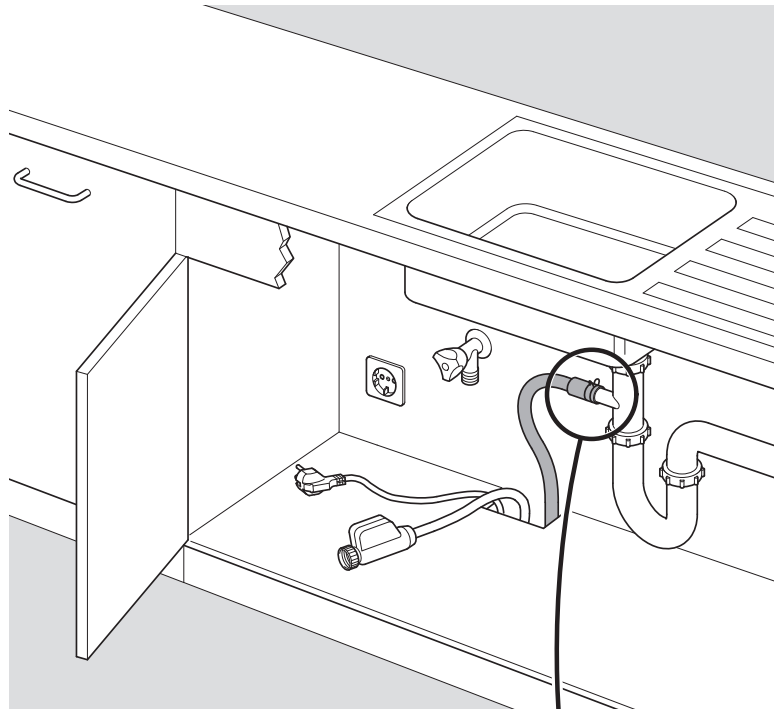

Ø4X30

Torx
T 20

Ø4X15

(*) ET-Nr. 657927

Torx
T 20

Dichtheit prüfen
Check for leaks
Verifiez l'étanchéité
Verificar la estanqueidad

max. 10 Nm

Dichtheit prüfen
 Check for leaks
 Verifiez l'étanchéité
 Verificar la estanqueidad