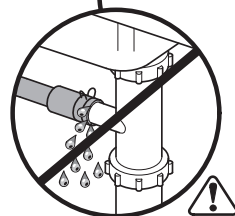

Ø4X30

Torx
T 20

Ø4X15

(*) ET-Nr. 657927

Torx
T 20

Dichtheit prüfen
Check for leaks
Verifiez l'étanchéité
Verificar la estanqueidad

max. 10 Nm

Dichtheit prüfen
 Check for leaks
 Verifiez l'étanchéité
 Verificar la estanqueidad