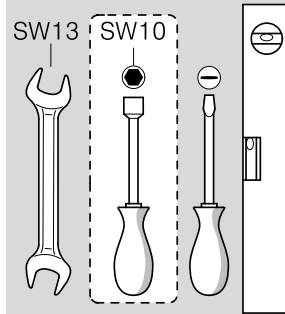

Ø4X36 Ø4X30

Ø4X15

Torx T 20 Torx T 15

Torx
T 15

nicht einklemmen
do not pinch
ne pas coincer
No doblar

Ø4X15

Torx
T 20

verspannen
brace
calar verticalement
Enrasar

Ø4X30

Torx
T 20

Ø4X15

(*) ET-Nr. 657927

Torx
T 20

Dichtheit prüfen
Check for leaks
Verifiez l'étanchéité
Verificar la estanqueidad

max. 10 Nm

Dichtheit prüfen
 Check for leaks
 Verifiez l'étanchéité
 Verificar la estanqueidad