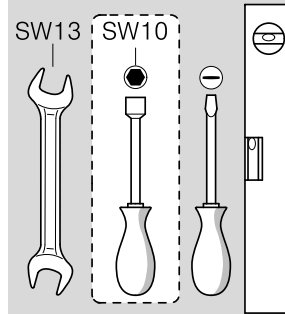

Ø4X36 Ø4X30

Ø4X15

Torx T 20 Torx T 15

Torx
T 15

nicht einklemmen
do not pinch
ne pas coincer
No doblar

Ø4X15

Torx
T 20

verspannen
brace
calar verticalement
Enrasar

Ø4X30

Torx
T 20

Ø4X15

(*) ET-Nr. 657927

Torx
T 20

Dichtheit prüfen
Check for leaks
Verifiez l'étanchéité
Verificar la estanqueidad

max. 10 Nm

Dichtheit prüfen
 Check for leaks
 Verifiez l'étanchéité
 Verificar la estanqueidad