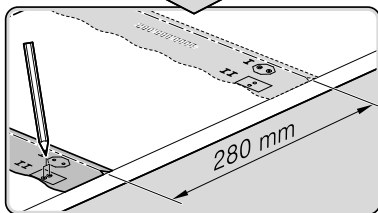

Ø4X36 Ø4X30

Ø4X15

Torx T 20 Torx T 15

Torx
T 15

nicht einklemmen
do not pinch
ne pas coincer
No doblar

Ø4X15

Torx
T 20

verspannen
brace
calar verticalement
Enrasar

Ø4X30

Torx
T 20

Ø4X15

(*) ET-Nr. 657927

Torx
T 20

Dichtheit prüfen
Check for leaks
Verifiez l'étanchéité
Verificar la estanqueidad

max. 10 Nm

Dichtheit prüfen
 Check for leaks
 Verifiez l'étanchéité
 Verificar la estanqueidad