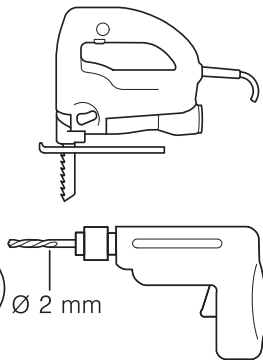

Ø4X36 Ø4X30

Ø4X15

Torx T 20 Torx T 15

Torx
T 15

nicht einklemmen
do not pinch
ne pas coincer
No doblar

Ø4X15

Torx
T 20

verspannen
brace
calar verticalement
Enrasar

Ø4X30

Torx
T 20

Ø4X15

(*) ET-Nr. 657927

Torx
T 20

Dichtheit prüfen
Check for leaks
Verifiez l'étanchéité
Verificar la estanqueidad

max. 10 Nm

Dichtheit prüfen
 Check for leaks
 Verifiez l'étanchéité
 Verificar la estanqueidad