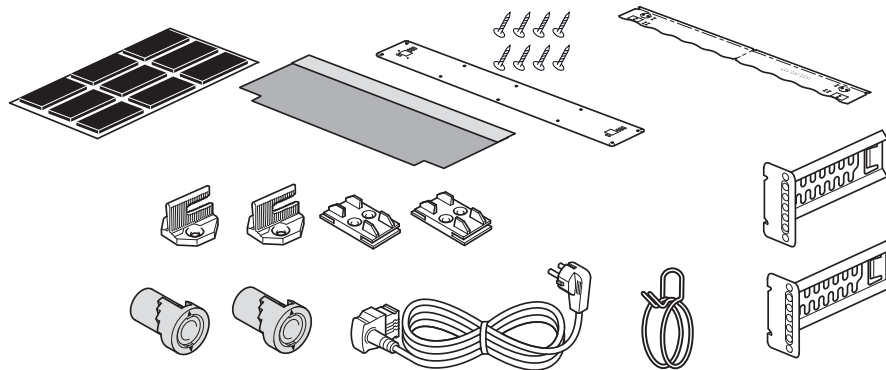

de Montageanleitung	ru Инструкция по монтажу	bs Uputa za montažu
en Installation instructions	cs Montážní návod	fa راهنمایی مونتاژ
fr Notice de montage	pl Instrukcja montażu	ar تعليمات التركيب
nl Montagevoorschrift	hu Szerelési utasítás	ko 설치 설명서
it Istruzioni per il montaggio	hr Uputa za montažu	zh 安装说明
el Οδηγίες τοποθέτησης	mk Упатство за монтажа	uk Інструкція з монтажу
es Instrucciones de montaje	sl Navodilo za montažo	ro Instrucțiunea de montaj
pt Instruções de montagem	sr Uputstvo za montažu	bg Упътване за монтаж
sv Monteringsanvisning	et Monteerimisjuhend	ja インストールに関する指示
no Monteringsanvisning	lt Montavimo instrukcija	he הוראות התקנה
fi Asennusohje	lv Montāžas pamācība	id Instruksi Pemasangan
da Monteringsvejledning	sk Návod na montáž	kk Іске қосу туралы нұсқаулар
tr Montaj kılavuzu	sq Udhëzues për montim	

Ø4X36 Ø4X30

Ø4X15

Torx T 20 Torx T 15

Torx
T 15

nicht einklemmen
do not pinch
ne pas coincer
No doblar

Ø4X15

Torx
T 20

verspannen
brace
calar verticalement
Enrasar

Ø4X30

Torx
T 20

Ø4X15

(*) ET-Nr. 657927

Torx
T 20

Dichtheit prüfen
Check for leaks
Verifiez l'étanchéité
Verificar la estanqueidad

max. 10 Nm

Dichtheit prüfen
 Check for leaks
 Verifiez l'étanchéité
 Verificar la estanqueidad