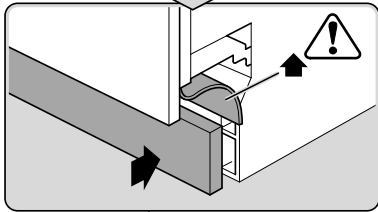

Ø4X30

Torx
T 20

Ø4X15

(*) ET-Nr. 657927

Torx
T 20

Dichtheit prüfen
Check for leaks
Verifiez l'étanchéité
Verificar la estanqueidad

max. 10 Nm

Dichtheit prüfen
 Check for leaks
 Verifiez l'étanchéité
 Verificar la estanqueidad