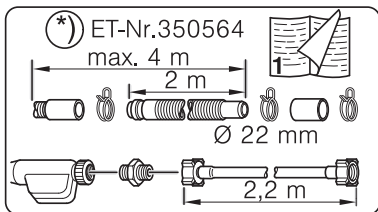

Ø4X36 Ø4X30

Ø4X15

Torx T 20 Torx T 15

Torx
T 15

nicht einklemmen
do not pinch
ne pas coincer
No doblar

Ø4X15

Torx
T 20

verspannen
brace
calar verticalement
Enrasar

Ø4X30

Torx
T 20

Ø4X15

(*) ET-Nr. 657927

Torx
T 20

Dichtheit prüfen
Check for leaks
Verifiez l'étanchéité
Verificar la estanqueidad

max. 10 Nm

Dichtheit prüfen
 Check for leaks
 Verifiez l'étanchéité
 Verificar la estanqueidad