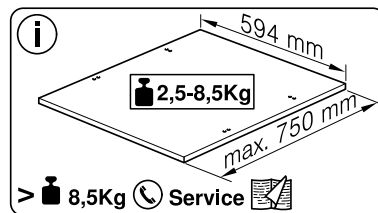

Ø4X36 Ø4X30

Ø4X15

Torx T 20 Torx T 15

Torx
T 15

nicht einklemmen
do not pinch
ne pas coincer
No doblar

Ø4X15

Torx
T 20

verspannen
brace
calar verticalement
Enrasar

Ø4X30

Torx
T 20

Ø4X15

(*) ET-Nr. 657927

Torx
T 20

Dichtheit prüfen
Check for leaks
Verifiez l'étanchéité
Verificar la estanqueidad

max. 10 Nm

Dichtheit prüfen
 Check for leaks
 Verifiez l'étanchéité
 Verificar la estanqueidad