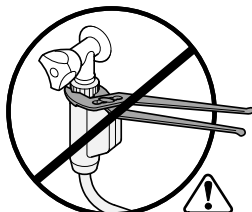

Ø4X30

Torx
T 20

Ø4X15

(*) ET-Nr. 657927

Torx
T 20

Dichtheit prüfen
Check for leaks
Verifiez l'étanchéité
Verificar la estanqueidad

max. 10 Nm

Dichtheit prüfen
 Check for leaks
 Verifiez l'étanchéité
 Verificar la estanqueidad