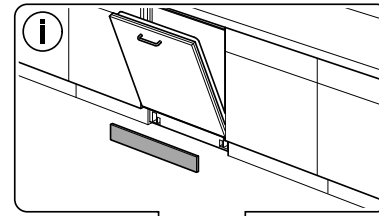

Ø4X30

Torx
T 20

Ø4X15

(*) ET-Nr. 657927

Torx
T 20

Dichtheit prüfen
Check for leaks
Verifiez l'étanchéité
Verificar la estanqueidad

max. 10 Nm

Dichtheit prüfen
 Check for leaks
 Verifiez l'étanchéité
 Verificar la estanqueidad