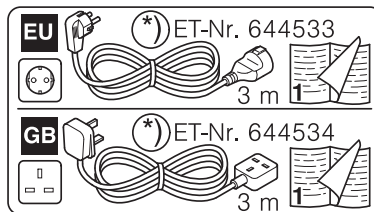

de Montageanleitung	ru Инструкция по монтажу	bs Uputa za montažu
en Installation instructions	cs Montážní návod	fa راهنمایی مونتاژ
fr Notice de montage	pl Instrukcja montażu	ar تعليمات التركيب
nl Montagevoorschrift	hu Szerelési utasítás	ko 설치 설명서
it Istruzioni per il montaggio	hr Uputa za montažu	zh 安装说明
el Οδηγίες τοποθέτησης	mk Упатство за монтажа	uk Інструкція з монтажу
es Instrucciones de montaje	sl Navodilo za montažo	ro Instrucțiunea de montaj
pt Instruções de montagem	sr Uputstvo za montažu	bg Упътване за монтаж
sv Monteringsanvisning	et Monteerimisjuhend	ja インストールに関する指示
no Monteringsanvisning	lt Montavimo instrukcija	he הוראות התקנה
fi Asennusohje	lv Montāžas pamācība	id Instruksi Pemasangan
da Monteringsvejledning	sk Návod na montáž	kk Іске қосу туралы нұсқаулар
tr Montaj kılavuzu	sq Udhëzues për montim	

Ø4X36 Ø4X30

Ø4X15

Torx T 20 Torx T 15

Torx
T 15

nicht einklemmen
do not pinch
ne pas coincer
No doblar

Ø4X15

Torx
T 20

verspannen
brace
calar verticalement
Enrasar

Ø4X30

Torx
T 20

Ø4X15

(*) ET-Nr. 657927

Torx
T 20

Dichtheit prüfen
Check for leaks
Verifiez l'étanchéité
Verificar la estanqueidad

max. 10 Nm

Dichtheit prüfen
 Check for leaks
 Verifiez l'étanchéité
 Verificar la estanqueidad