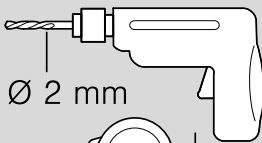

Ø4X36 Ø4X30

Ø4X15

Torx T 20 Torx T 15

Torx
T 15

nicht einklemmen
do not pinch
ne pas coincer
No doblar

Ø4X15

Torx
T 20

verspannen
brace
calar verticalement
Enrasar

Ø4X30

Torx
T 20

Ø4X15

(*) ET-Nr. 657927

Torx
T 20

Dichtheit prüfen
Check for leaks
Verifiez l'étanchéité
Verificar la estanqueidad

max. 10 Nm

Dichtheit prüfen
 Check for leaks
 Verifiez l'étanchéité
 Verificar la estanqueidad