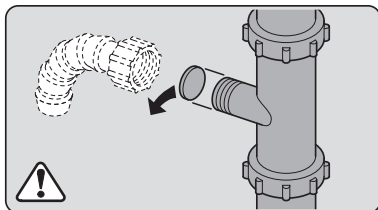

Ø4X30

Torx
T 20

Ø4X15

(*) ET-Nr. 657927

Torx
T 20

Dichtheit prüfen
Check for leaks
Verifiez l'étanchéité
Verificar la estanqueidad

max. 10 Nm

Dichtheit prüfen
 Check for leaks
 Verifiez l'étanchéité
 Verificar la estanqueidad