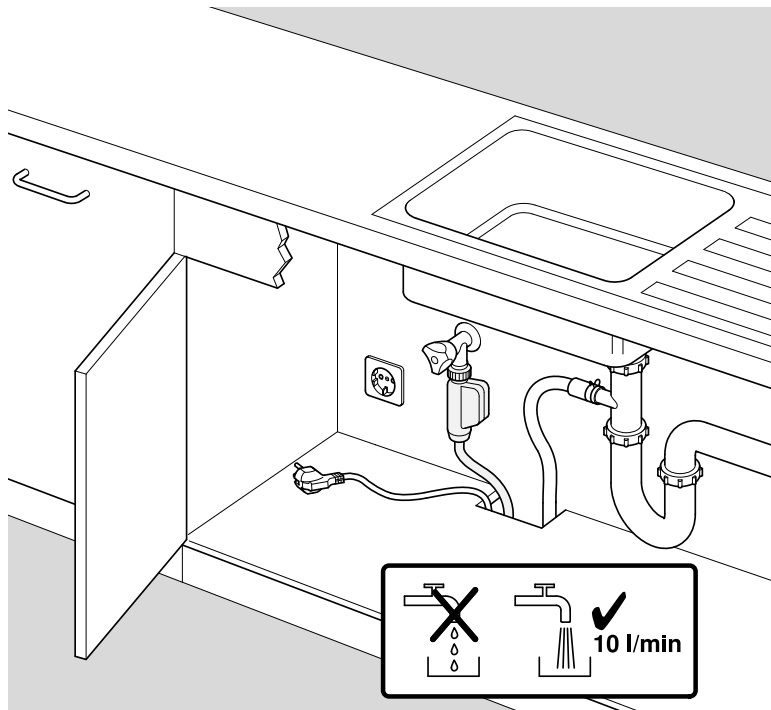

Ø4X30

Torx
T 20

Ø4X15

Torx
T 20

Dichtheit prüfen
Check for leaks
Verifiez l'étanchéité
Verificar la estanqueidad

max. 10 Nm

Dichtheit prüfen
Check for leaks
Verifiez l'étanchéité
Verificar la estanqueidad