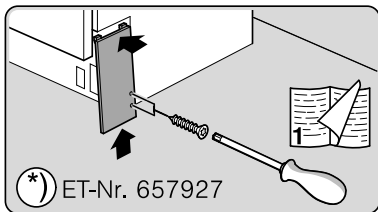

Ø4X30

Torx
T 20

Ø4X15

Torx
T 20

Dichtheit prüfen
Check for leaks
Verifiez l'étanchéité
Verificar la estanqueidad

max. 10 Nm

Dichtheit prüfen
Check for leaks
Verifiez l'étanchéité
Verificar la estanqueidad