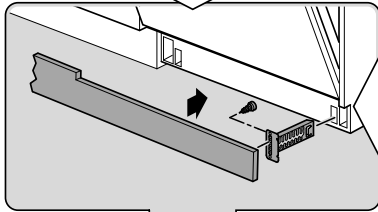

Ø4X30

Torx
T 20

Ø4X15

Torx
T 20

Dichtheit prüfen
Check for leaks
Verifiez l'étanchéité
Verificar la estanqueidad

max. 10 Nm

Dichtheit prüfen
Check for leaks
Verifiez l'étanchéité
Verificar la estanqueidad