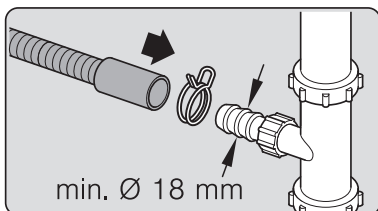

Ø4X36 Ø4X30

Ø4X15

Torx
T 15

nicht einklemmen
do not pinch
ne pas coincer
No doblar

Ø4X15

Torx
T 20

Torx T 15 Torx T 20

verspannen
brace
calar verticalement
Enrasar

Ø4X30

Torx
T 20

Ø4X15

Torx
T 20

Dichtheit prüfen
Check for leaks
Verifiez l'étanchéité
Verificar la estanqueidad

max. 10 Nm

Dichtheit prüfen
Check for leaks
Verifiez l'étanchéité
Verificar la estanqueidad