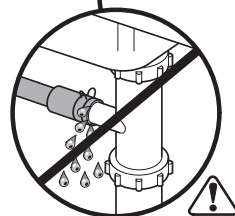

Ø4X30

Torx
T 20

Ø4X15

Torx
T 20

Dichtheit prüfen
Check for leaks
Verifiez l'étanchéité
Verificar la estanqueidad

max. 10 Nm

Dichtheit prüfen
Check for leaks
Verifiez l'étanchéité
Verificar la estanqueidad