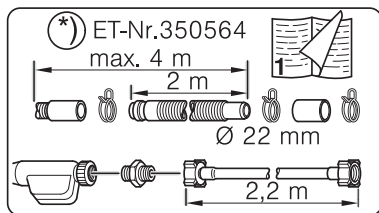

Ø4X36 Ø4X30

Ø4X15

Torx
T 15

nicht einklemmen
do not pinch
ne pas coincer
No doblar

Ø4X15

Torx
T 20

Torx T 15 Torx T 20

verspannen
brace
calar verticalement
Enrasar

Ø4X30

Torx
T 20

Ø4X15

Torx
T 20

Dichtheit prüfen
Check for leaks
Verifiez l'étanchéité
Verificar la estanqueidad

max. 10 Nm

Dichtheit prüfen
Check for leaks
Verifiez l'étanchéité
Verificar la estanqueidad