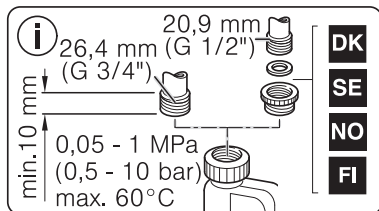

Ø4X36 Ø4X30

Ø4X15

Torx
T 15

nicht einklemmen
do not pinch
ne pas coincer
No doblar

Ø4X15

Torx
T 20

Torx T 15 Torx T 20

verspannen
brace
calar verticalement
Enrasar

Ø4X30

Torx
T 20

Ø4X15

Torx
T 20

Dichtheit prüfen
Check for leaks
Verifiez l'étanchéité
Verificar la estanqueidad

max. 10 Nm

Dichtheit prüfen
Check for leaks
Verifiez l'étanchéité
Verificar la estanqueidad