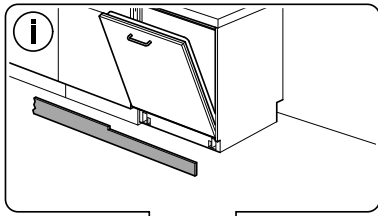

Ø4X30

Torx
T 20

Ø4X15

Torx
T 20

Dichtheit prüfen
Check for leaks
Verifiez l'étanchéité
Verificar la estanqueidad

max. 10 Nm

Dichtheit prüfen
Check for leaks
Verifiez l'étanchéité
Verificar la estanqueidad