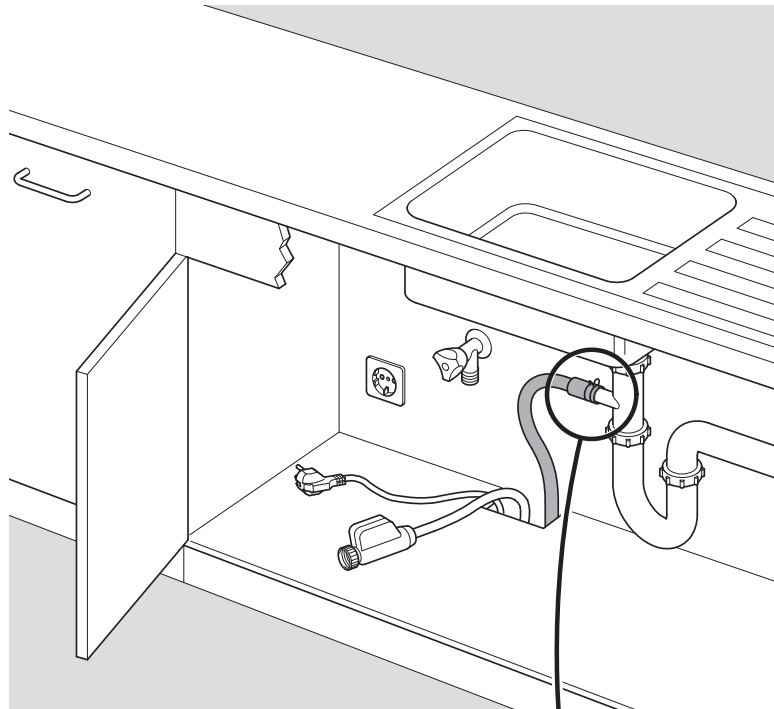

Ø4X30

Torx
T 20

Ø4X15

Torx
T 20

Dichtheit prüfen
Check for leaks
Verifiez l'étanchéité
Verificar la estanqueidad

max. 10 Nm

Dichtheit prüfen
Check for leaks
Verifiez l'étanchéité
Verificar la estanqueidad