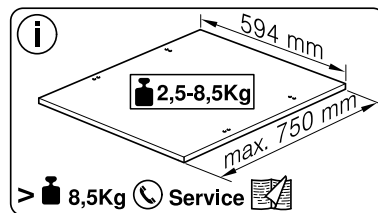

Ø4X36 Ø4X30

Ø4X15

Torx
T 15

nicht einklemmen
do not pinch
ne pas coincer
No doblar

Ø4X15

Torx
T 20

Torx T 15 Torx T 20

verspannen
brace
calar verticalement
Enrasar

Ø4X30

Torx
T 20

Ø4X15

Torx
T 20

Dichtheit prüfen
Check for leaks
Verifiez l'étanchéité
Verificar la estanqueidad

max. 10 Nm

Dichtheit prüfen
Check for leaks
Verifiez l'étanchéité
Verificar la estanqueidad