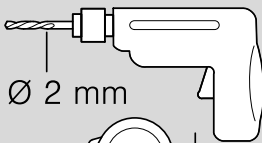

Ø4X36 Ø4X30

Ø4X15

Torx
T 15

nicht einklemmen
do not pinch
ne pas coincer
No doblar

Ø4X15

Torx
T 20

Torx T 15 Torx T 20

verspannen
brace
calar verticalement
Enrasar

Ø4X30

Torx
T 20

Ø4X15

Torx
T 20

Dichtheit prüfen
Check for leaks
Verifiez l'étanchéité
Verificar la estanqueidad

max. 10 Nm

Dichtheit prüfen
Check for leaks
Verifiez l'étanchéité
Verificar la estanqueidad