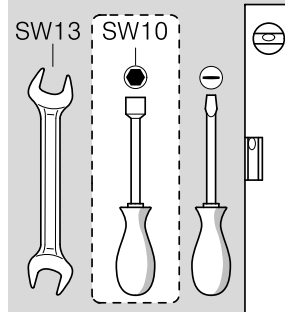

Ø4X36 Ø4X30

Ø4X15

Torx
T 15

nicht einklemmen
do not pinch
ne pas coincer
No doblar

Ø4X15

Torx
T 20

Torx T 15 Torx T 20

verspannen
brace
calar verticalement
Enrasar

Ø4X30

Torx
T 20

Ø4X15

Torx
T 20

Dichtheit prüfen
Check for leaks
Verifiez l'étanchéité
Verificar la estanqueidad

max. 10 Nm

Dichtheit prüfen
Check for leaks
Verifiez l'étanchéité
Verificar la estanqueidad