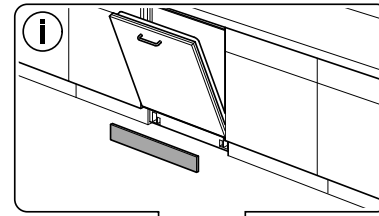

Ø4X30

Torx
T 20

Ø4X15

Torx
T 20

Dichtheit prüfen
Check for leaks
Verifiez l'étanchéité
Verificar la estanqueidad

max. 10 Nm

Dichtheit prüfen
Check for leaks
Verifiez l'étanchéité
Verificar la estanqueidad