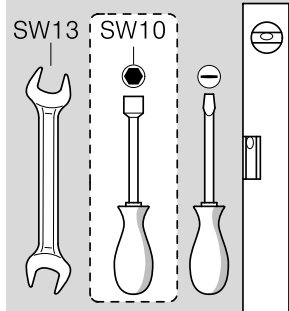

Ø4X36 Ø4X30

Ø4X15

Torx
T 15

nicht einklemmen
do not pinch
ne pas coincer
No doblar

Ø4X15

Torx
T 20

Torx T 15 Torx T 20

verspannen
brace
calar verticalement
Enrasar

Ø4X30

Torx
T 20

Ø4X15

Torx
T 20

Dichtheit prüfen
Check for leaks
Verifiez l'étanchéité
Verificar la estanqueidad

max. 10 Nm

Dichtheit prüfen
Check for leaks
Verifiez l'étanchéité
Verificar la estanqueidad