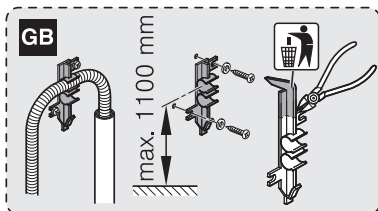

Ø4X30

Torx
T 20

Ø4X15

Torx
T 20

Dichtheit prüfen
Check for leaks
Verifiez l'étanchéité
Verificar la estanqueidad

max. 10 Nm

Dichtheit prüfen
Check for leaks
Verifiez l'étanchéité
Verificar la estanqueidad