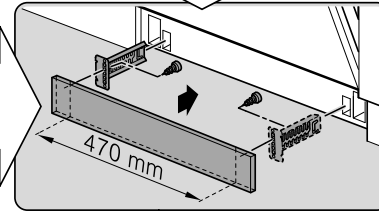

Ø4X30

Torx
T 20

Ø4X15

Torx
T 20

Dichtheit prüfen
Check for leaks
Verifiez l'étanchéité
Verificar la estanqueidad

max. 10 Nm

Dichtheit prüfen
Check for leaks
Verifiez l'étanchéité
Verificar la estanqueidad