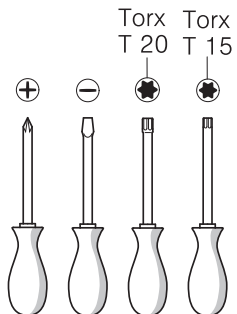

Ø4X36 Ø4X30

Ø4X15