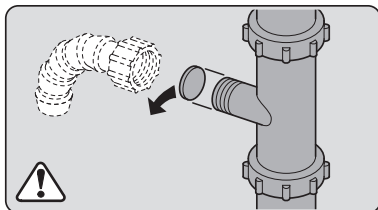

Ø4X30

Torx
T 20

Ø4X15

Torx
T 20

Dichtheit prüfen
Check for leaks
Verifiez l'étanchéité
Verificar la estanqueidad

max. 10 Nm

Dichtheit prüfen
Check for leaks
Verifiez l'étanchéité
Verificar la estanqueidad