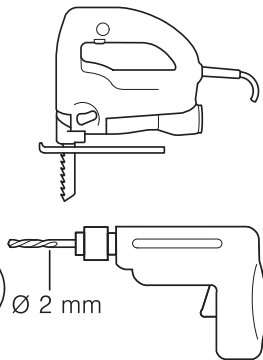

Ø4X36 Ø4X30

Ø4X15