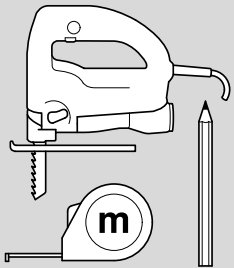

Ø4X36 Ø4X30

Ø4X15

Torx
T 15

nicht einklemmen
do not pinch
ne pas coincer
No doblar

Ø4X15

Torx
T 20

Torx T 15 Torx T 20

verspannen
brace
calar verticalement
Enrasar

Ø4X30

Torx
T 20

Ø4X15

Torx
T 20

Dichtheit prüfen
Check for leaks
Verifiez l'étanchéité
Verificar la estanqueidad

max. 10 Nm

Dichtheit prüfen
Check for leaks
Verifiez l'étanchéité
Verificar la estanqueidad