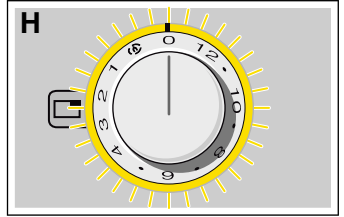

VG491111 / VG491111F / VG491211
 VG491115 / VG491115F / VG491215
 CG492111 / CG492111F / CG492211

| | G20-20mbar | G25-25mbar G25.3-25mbar | G25-20mbar | G30-29mbar G31-37mbar | G30-50mbar |
|----------|------------|----------------------------|------------|--------------------------|------------|
| A | a1 | 98 | 105 | 64 | 57 |
| | L1 | 0 mm | 0 mm | 6 mm | 6 mm |
| | a2 | 40 | 42 | 26 | 22 |
| | L2 | 4 mm | 4 mm | open | 4 mm |
| C | c1 | 137 | 155 | 94 | 82 |
| | L1 | 0 mm | 0 mm | 2 mm | -1 mm |
| | c2 | 40 | 42 | 26 | 22 |
| | L2 | 4 mm | 1 mm | open | 4 mm |
| W | w1 | 170B | 185A | 110A | 97 |
| | L | -1 mm | -2 mm | 6 mm | -1 mm |
| | w2 | 76 | 84 | 48 | 44 |

VG491211CA / VG491215CA

| | NG A 6" WC | Propane 10" WC |
|----------|---------------|-------------------|
| A | a1 | 105 |
| | L1 | 0 mm |
| | a2 | 40 |
| | L2 | 4 mm |
| C | c1 | 150 |
| | L1 | 0 mm |
| | c2 | 40 |
| | L2 | 4 mm |
| W | w1 | 173 |
| | L | 2 mm |
| | w2 | 60 |