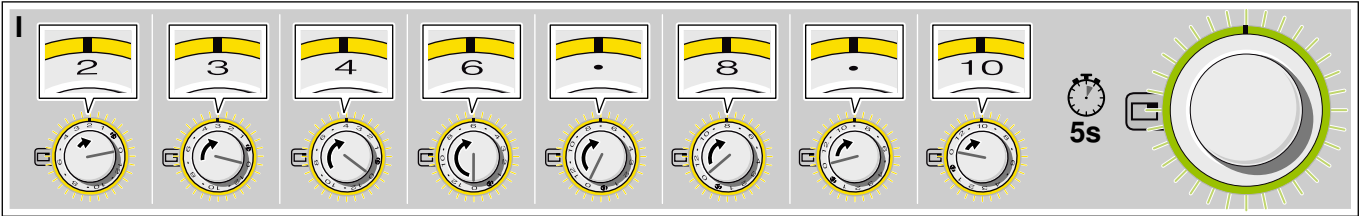

VG491111 / VG491111F / VG491211
 VG491115 / VG491115F / VG491215
 CG492111 / CG492111F / CG492211

| | G20-20mbar | G25-25mbar G25.3-25mbar | G25-20mbar | G30-29mbar G31-37mbar | G30-50mbar |
|----------|------------|----------------------------|------------|--------------------------|------------|
| A | a1 | 98 | 105 | 64 | 57 |
| | L1 | 0 mm | 0 mm | 6 mm | 6 mm |
| | a2 | 40 | 42 | 26 | 22 |
| | L2 | 4 mm | 4 mm | open | 4 mm |
| C | c1 | 137 | 155 | 94 | 82 |
| | L1 | 0 mm | 0 mm | 2 mm | -1 mm |
| | c2 | 40 | 42 | 26 | 22 |
| | L2 | 4 mm | 1 mm | open | 4 mm |
| W | w1 | 170B | 185A | 110A | 97 |
| | L | -1 mm | -2 mm | 6 mm | -1 mm |
| | w2 | 76 | 84 | 48 | 44 |

VG491211CA / VG491215CA

| | NG A 6" WC | Propane 10" WC |
|----------|---------------|-------------------|
| A | a1 | 105 |
| | L1 | 0 mm |
| | a2 | 40 |
| | L2 | 4 mm |
| C | c1 | 150 |
| | L1 | 0 mm |
| | c2 | 40 |
| | L2 | 4 mm |
| W | w1 | 173 |
| | L | 2 mm |
| | w2 | 60 |