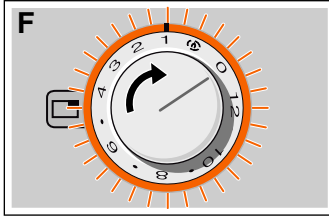

VG491111 / VG491111F / VG491211
 VG491115 / VG491115F / VG491215
 CG492111 / CG492111F / CG492211

| | G20-20mbar | G25-25mbar G25.3-25mbar | G25-20mbar | G30-29mbar G31-37mbar | G30-50mbar |
|----------|------------|----------------------------|------------|--------------------------|------------|
| A | a1 | 98 | 105 | 64 | 57 |
| | L1 | 0 mm | 0 mm | 6 mm | 6 mm |
| | a2 | 40 | 42 | 26 | 22 |
| | L2 | 4 mm | 4 mm | open | 4 mm |
| C | c1 | 137 | 155 | 94 | 82 |
| | L1 | 0 mm | 0 mm | 2 mm | -1 mm |
| | c2 | 40 | 42 | 26 | 22 |
| | L2 | 4 mm | 1 mm | open | 4 mm |
| W | w1 | 170B | 185A | 110A | 97 |
| | L | -1 mm | -2 mm | 6 mm | -1 mm |
| | w2 | 76 | 84 | 48 | 44 |

VG491211CA / VG491215CA

| | NG A 6" WC | Propane 10" WC |
|----------|---------------|-------------------|
| A | a1 | 105 |
| | L1 | 0 mm |
| | a2 | 40 |
| | L2 | 4 mm |
| C | c1 | 150 |
| | L1 | 0 mm |
| | c2 | 40 |
| | L2 | 4 mm |
| W | w1 | 173 |
| | L | 2 mm |
| | w2 | 60 |