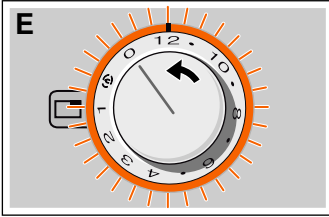

VG491111 / VG491111F / VG491211
 VG491115 / VG491115F / VG491215
 CG492111 / CG492111F / CG492211

| | G20-20mbar | G25-25mbar G25.3-25mbar | G25-20mbar | G30-29mbar G31-37mbar | G30-50mbar |
|----------|------------|----------------------------|------------|--------------------------|------------|
| A | a1 | 98 | 105 | 64 | 57 |
| | L1 | 0 mm | 0 mm | 6 mm | 6 mm |
| | a2 | 40 | 42 | 26 | 22 |
| | L2 | 4 mm | 4 mm | open | 4 mm |
| C | c1 | 137 | 155 | 94 | 82 |
| | L1 | 0 mm | 0 mm | 2 mm | -1 mm |
| | c2 | 40 | 42 | 26 | 22 |
| | L2 | 4 mm | 1 mm | open | 4 mm |
| W | w1 | 170B | 185A | 110A | 97 |
| | L | -1 mm | -2 mm | 6 mm | -1 mm |
| | w2 | 76 | 84 | 48 | 44 |

VG491211CA / VG491215CA

| | NG A 6" WC | Propane 10" WC |
|----------|---------------|-------------------|
| A | a1 | 105 |
| | L1 | 0 mm |
| | a2 | 40 |
| | L2 | 4 mm |
| C | c1 | 150 |
| | L1 | 0 mm |
| | c2 | 40 |
| | L2 | 4 mm |
| W | w1 | 173 |
| | L | 2 mm |
| | w2 | 60 |