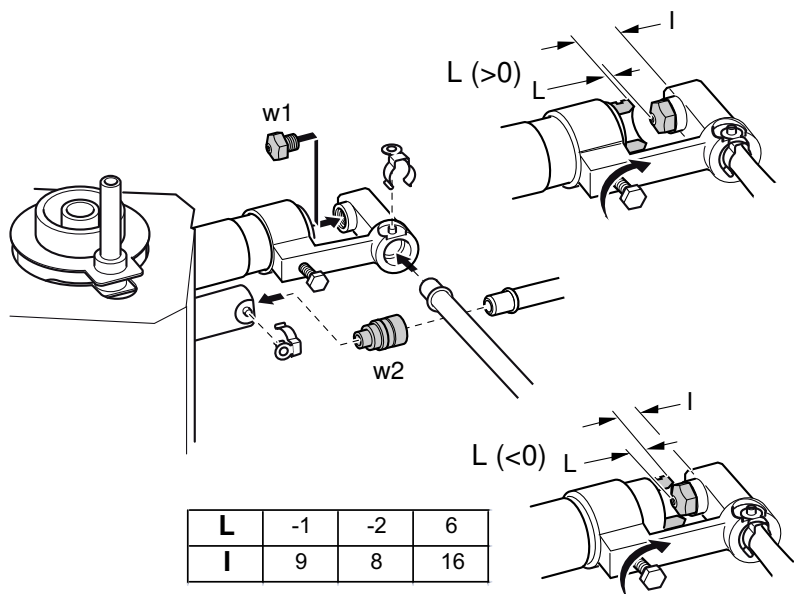

VG491111 / VG491111F / VG491211
 VG491115 / VG491115F / VG491215
 CG492111 / CG492111F / CG492211

| | G20-20mbar | G25-25mbar G25.3-25mbar | G25-20mbar | G30-29mbar G31-37mbar | G30-50mbar |
|----------|------------|----------------------------|------------|--------------------------|------------|
| A | a1 | 98 | 105 | 64 | 57 |
| | L1 | 0 mm | 0 mm | 6 mm | 6 mm |
| | a2 | 40 | 42 | 26 | 22 |
| | L2 | 4 mm | 4 mm | open | 4 mm |
| C | c1 | 137 | 155 | 94 | 82 |
| | L1 | 0 mm | 0 mm | 2 mm | -1 mm |
| | c2 | 40 | 42 | 26 | 22 |
| | L2 | 4 mm | 1 mm | open | 4 mm |
| W | w1 | 170B | 185A | 110A | 97 |
| | L | -1 mm | -2 mm | 6 mm | -1 mm |
| | w2 | 76 | 84 | 48 | 44 |

VG491211CA / VG491215CA

| | NG A 6" WC | Propane 10" WC |
|----------|---------------|-------------------|
| A | a1 | 105 |
| | L1 | 0 mm |
| | a2 | 40 |
| | L2 | 4 mm |
| C | c1 | 150 |
| | L1 | 0 mm |
| | c2 | 40 |
| | L2 | 4 mm |
| W | w1 | 173 |
| | L | 2 mm |
| | w2 | 60 |

| Knob position | 2 | 3 | 4 | 6 | 7 | 8 | 9 | 10 |
|---------------|---|--|------------|------------|------------|----------------------------------|---|-------------------------|
| Gas type | G20-20mbar G25-25mbar G25.3-25mbar NG 20mbar LNG 20mbar | G30-29mbar G31-37mbar LPG 29mbar LPG 30mbar | G30-50mbar | G25-20mbar | NG A 6" WC | Natural Gas 1.0kPa/ 10mbar | ULPG 2.75kPa/ 27.5mbar Propane 10" WC | Town Gas 10/12.5mbar |