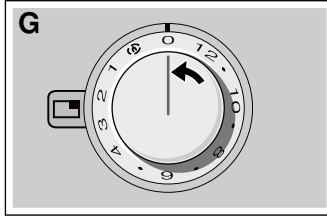

VG491111 / VG491111F / VG491211
 VG491115 / VG491115F / VG491215
 CG492111 / CG492111F / CG492211

| | G20-20mbar | G25-25mbar G25.3-25mbar | G25-20mbar | G30-29mbar G31-37mbar | G30-50mbar |
|----------|------------|----------------------------|------------|--------------------------|------------|
| A | a1 | 98 | 105 | 64 | 57 |
| | L1 | 0 mm | 0 mm | 6 mm | 6 mm |
| | a2 | 40 | 42 | 26 | 22 |
| | L2 | 4 mm | 4 mm | open | 4 mm |
| C | c1 | 137 | 155 | 94 | 82 |
| | L1 | 0 mm | 0 mm | 2 mm | -1 mm |
| | c2 | 40 | 42 | 26 | 22 |
| | L2 | 4 mm | 1 mm | open | 4 mm |
| W | w1 | 170B | 185A | 110A | 97 |
| | L | -1 mm | -2 mm | 6 mm | -1 mm |
| | w2 | 76 | 84 | 48 | 44 |

VG491211CA / VG491215CA

| | NG A 6" WC | Propane 10" WC |
|----------|---------------|-------------------|
| A | a1 | 105 |
| | L1 | 0 mm |
| | a2 | 40 |
| | L2 | 4 mm |
| C | c1 | 150 |
| | L1 | 0 mm |
| | c2 | 40 |
| | L2 | 4 mm |
| W | w1 | 173 |
| | L | 2 mm |
| | w2 | 60 |