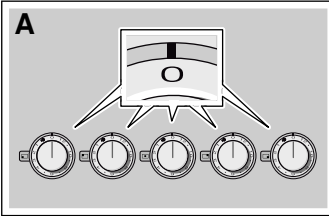

VG491111 / VG491111F / VG491211
 VG491115 / VG491115F / VG491215
 CG492111 / CG492111F / CG492211

| | G20-20mbar | G25-25mbar G25.3-25mbar | G25-20mbar | G30-29mbar G31-37mbar | G30-50mbar |
|----------|------------|----------------------------|------------|--------------------------|------------|
| A | a1 | 98 | 105 | 64 | 57 |
| | L1 | 0 mm | 0 mm | 6 mm | 6 mm |
| | a2 | 40 | 42 | 26 | 22 |
| | L2 | 4 mm | 4 mm | open | 4 mm |
| C | c1 | 137 | 155 | 94 | 82 |
| | L1 | 0 mm | 0 mm | 2 mm | -1 mm |
| | c2 | 40 | 42 | 26 | 22 |
| | L2 | 4 mm | 1 mm | open | 4 mm |
| W | w1 | 170B | 185A | 110A | 97 |
| | L | -1 mm | -2 mm | 6 mm | -1 mm |
| | w2 | 76 | 84 | 48 | 44 |

VG491211CA / VG491215CA

| | NG A 6" WC | Propane 10" WC |
|----------|---------------|-------------------|
| A | a1 | 105 |
| | L1 | 0 mm |
| | a2 | 40 |
| | L2 | 4 mm |
| C | c1 | 150 |
| | L1 | 0 mm |
| | c2 | 40 |
| | L2 | 4 mm |
| W | w1 | 173 |
| | L | 2 mm |
| | w2 | 60 |