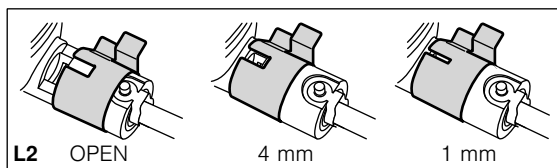

VG491111 / VG491111F / VG491211
 VG491115 / VG491115F / VG491215
 CG492111 / CG492111F / CG492211

| | G20-20mbar | G25-25mbar G25.3-25mbar | G25-20mbar | G30-29mbar G31-37mbar | G30-50mbar |
|----------|------------|----------------------------|------------|--------------------------|------------|
| A | a1 | 98 | 105 | 64 | 57 |
| | L1 | 0 mm | 0 mm | 6 mm | 6 mm |
| | a2 | 40 | 42 | 26 | 22 |
| | L2 | 4 mm | 4 mm | open | 4 mm |
| C | c1 | 137 | 155 | 94 | 82 |
| | L1 | 0 mm | 0 mm | 2 mm | -1 mm |
| | c2 | 40 | 42 | 26 | 22 |
| | L2 | 4 mm | 1 mm | open | 4 mm |
| W | w1 | 170B | 185A | 110A | 97 |
| | L | -1 mm | -2 mm | 6 mm | -1 mm |
| | w2 | 76 | 84 | 48 | 44 |

VG491211CA / VG491215CA

| | NG A 6" WC | Propane 10" WC |
|----------|---------------|-------------------|
| A | a1 | 105 |
| | L1 | 0 mm |
| | a2 | 40 |
| | L2 | 4 mm |
| C | c1 | 150 |
| | L1 | 0 mm |
| | c2 | 40 |
| | L2 | 4 mm |
| W | w1 | 173 |
| | L | 2 mm |
| | w2 | 60 |