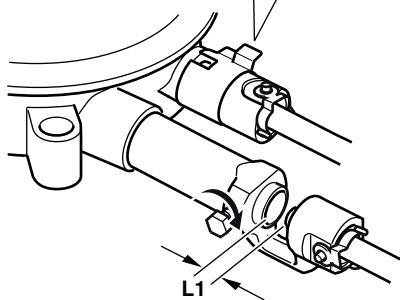

VG491111 / VG491111F / VG491211
 VG491115 / VG491115F / VG491215
 CG492111 / CG492111F / CG492211

| | G20-20mbar | G25-25mbar G25.3-25mbar | G25-20mbar | G30-29mbar G31-37mbar | G30-50mbar |
|----------|------------|----------------------------|------------|--------------------------|------------|
| A | a1 | 98 | 105 | 64 | 57 |
| | L1 | 0 mm | 0 mm | 6 mm | 6 mm |
| | a2 | 40 | 42 | 26 | 22 |
| | L2 | 4 mm | 4 mm | open | 4 mm |
| C | c1 | 137 | 155 | 94 | 82 |
| | L1 | 0 mm | 0 mm | 2 mm | -1 mm |
| | c2 | 40 | 42 | 26 | 22 |
| | L2 | 4 mm | 1 mm | open | 4 mm |
| W | w1 | 170B | 185A | 110A | 97 |
| | L | -1 mm | -2 mm | 6 mm | -1 mm |
| | w2 | 76 | 84 | 48 | 44 |

VG491211CA / VG491215CA

| | NG A 6" WC | Propane 10" WC |
|----------|---------------|-------------------|
| A | a1 | 105 |
| | L1 | 0 mm |
| | a2 | 40 |
| | L2 | 4 mm |
| C | c1 | 150 |
| | L1 | 0 mm |
| | c2 | 40 |
| | L2 | 4 mm |
| W | w1 | 173 |
| | L | 2 mm |
| | w2 | 60 |