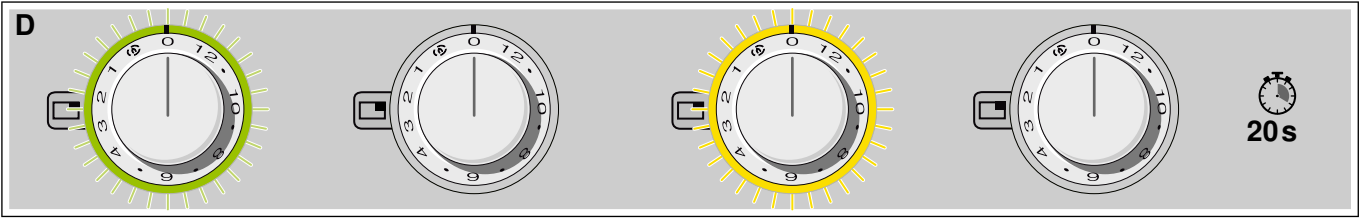

VG491111 / VG491111F / VG491211
 VG491115 / VG491115F / VG491215
 CG492111 / CG492111F / CG492211

| | G20-20mbar | G25-25mbar G25.3-25mbar | G25-20mbar | G30-29mbar G31-37mbar | G30-50mbar |
|----------|------------|----------------------------|------------|--------------------------|------------|
| A | a1 | 98 | 105 | 64 | 57 |
| | L1 | 0 mm | 0 mm | 6 mm | 6 mm |
| | a2 | 40 | 42 | 26 | 22 |
| | L2 | 4 mm | 4 mm | open | 4 mm |
| C | c1 | 137 | 155 | 94 | 82 |
| | L1 | 0 mm | 0 mm | 2 mm | -1 mm |
| | c2 | 40 | 42 | 26 | 22 |
| | L2 | 4 mm | 1 mm | open | 4 mm |
| W | w1 | 170B | 185A | 110A | 97 |
| | L | -1 mm | -2 mm | 6 mm | -1 mm |
| | w2 | 76 | 84 | 48 | 44 |

VG491211CA / VG491215CA

| | NG A 6" WC | Propane 10" WC |
|----------|---------------|-------------------|
| A | a1 | 105 |
| | L1 | 0 mm |
| | a2 | 40 |
| | L2 | 4 mm |
| C | c1 | 150 |
| | L1 | 0 mm |
| | c2 | 40 |
| | L2 | 4 mm |
| W | w1 | 173 |
| | L | 2 mm |
| | w2 | 60 |