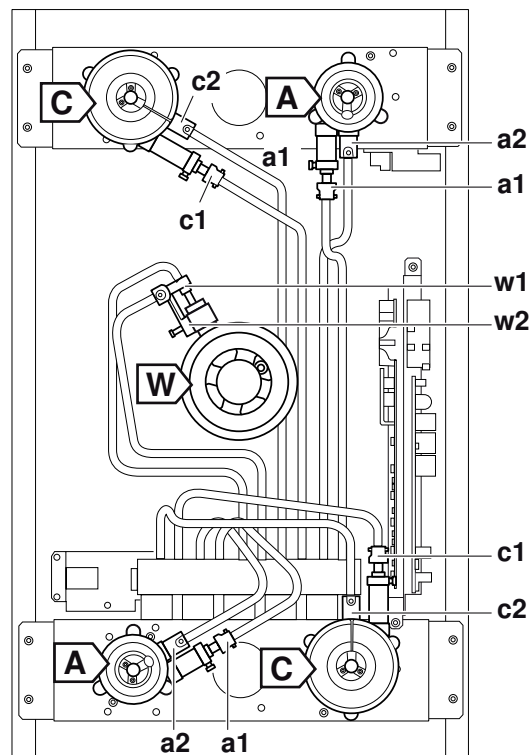

VG491111 / VG491111F / VG491211
 VG491115 / VG491115F / VG491215
 CG492111 / CG492111F / CG492211

| | G20-20mbar | G25-25mbar G25.3-25mbar | G25-20mbar | G30-29mbar G31-37mbar | G30-50mbar |
|----------|------------|----------------------------|------------|--------------------------|------------|
| A | a1 | 98 | 105 | 64 | 57 |
| | L1 | 0 mm | 0 mm | 6 mm | 6 mm |
| | a2 | 40 | 42 | 26 | 22 |
| | L2 | 4 mm | 4 mm | open | 4 mm |
| C | c1 | 137 | 155 | 94 | 82 |
| | L1 | 0 mm | 0 mm | 2 mm | -1 mm |
| | c2 | 40 | 42 | 26 | 22 |
| | L2 | 4 mm | 1 mm | open | 4 mm |
| W | w1 | 170B | 185A | 110A | 97 |
| | L | -1 mm | -2 mm | 6 mm | -1 mm |
| | w2 | 76 | 84 | 48 | 44 |

VG491211CA / VG491215CA

| | NG A 6" WC | Propane 10" WC |
|----------|---------------|-------------------|
| A | a1 | 105 |
| | L1 | 0 mm |
| | a2 | 40 |
| | L2 | 4 mm |
| C | c1 | 150 |
| | L1 | 0 mm |
| | c2 | 40 |
| | L2 | 4 mm |
| W | w1 | 173 |
| | L | 2 mm |
| | w2 | 60 |

| Knob position | 2 | 3 | 4 | 6 | 7 | 8 | 9 | 10 |
|---------------|---|--|------------|------------|------------|----------------------------------|---|-------------------------|
| Gas type | G20-20mbar G25-25mbar G25.3-25mbar NG 20mbar LNG 20mbar | G30-29mbar G31-37mbar LPG 29mbar LPG 30mbar | G30-50mbar | G25-20mbar | NG A 6" WC | Natural Gas 1.0kPa/ 10mbar | ULPG 2.75kPa/ 27.5mbar Propane 10" WC | Town Gas 10/12.5mbar |