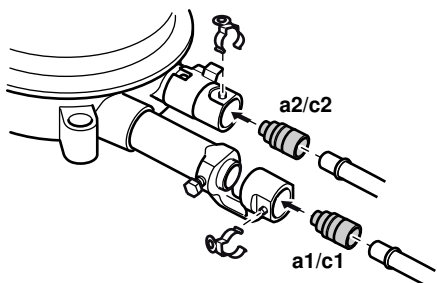

VG491111 / VG491111F / VG491211
 VG491115 / VG491115F / VG491215
 CG492111 / CG492111F / CG492211

| | G20-20mbar | G25-25mbar G25.3-25mbar | G25-20mbar | G30-29mbar G31-37mbar | G30-50mbar |
|----------|------------|----------------------------|------------|--------------------------|------------|
| A | a1 | 98 | 105 | 64 | 57 |
| | L1 | 0 mm | 0 mm | 6 mm | 6 mm |
| | a2 | 40 | 42 | 26 | 22 |
| | L2 | 4 mm | 4 mm | open | 4 mm |
| C | c1 | 137 | 155 | 94 | 82 |
| | L1 | 0 mm | 0 mm | 2 mm | -1 mm |
| | c2 | 40 | 42 | 26 | 22 |
| | L2 | 4 mm | 1 mm | open | 4 mm |
| W | w1 | 170B | 185A | 110A | 97 |
| | L | -1 mm | -2 mm | 6 mm | -1 mm |
| | w2 | 76 | 84 | 48 | 44 |

VG491211CA / VG491215CA

| | NG A 6" WC | Propane 10" WC |
|----------|---------------|-------------------|
| A | a1 | 105 |
| | L1 | 0 mm |
| | a2 | 40 |
| | L2 | 4 mm |
| C | c1 | 150 |
| | L1 | 0 mm |
| | c2 | 40 |
| | L2 | 4 mm |
| W | w1 | 173 |
| | L | 2 mm |
| | w2 | 60 |