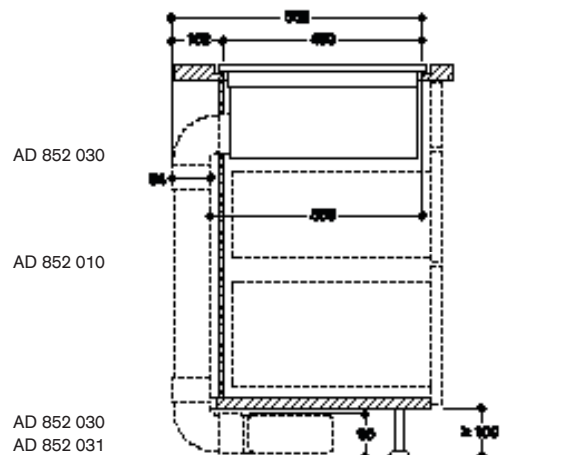

CA 084 010 - luchtafvoer startset