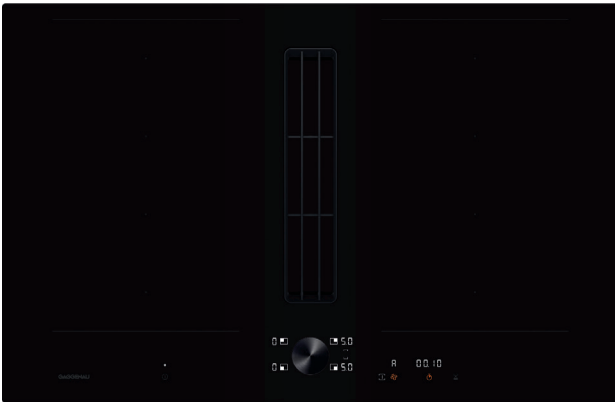

Kookplaten 200 serie