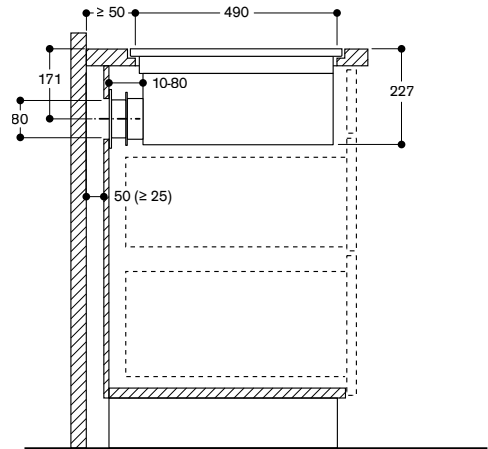

Flexinductie met geïntegreerde afzuiging
Breedte 80 cm, luchtafvoer of recirculatie.
Levering zonder afvoerbuizen.

CV 282 101	€ 4.669,-
CV 282 111	€ 4.669,-
(rvs frame)	
CA 082 010	€ 114,95
(recirculatie startset vrijblazend achter de kast)	
CA 082 020	€ 114,95
(recirculatie startset voor afvoer onder de kast)	
CA 084 010	€ 47,95
(luchtafvoer startset)	

CA 082 010 - recirculatie startset vrijblazend achter de kast