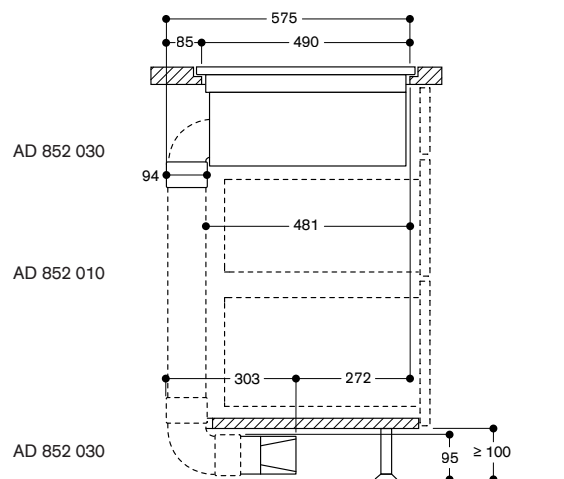

CA 082 020 - recirculatie startset voor afvoer onder de kast