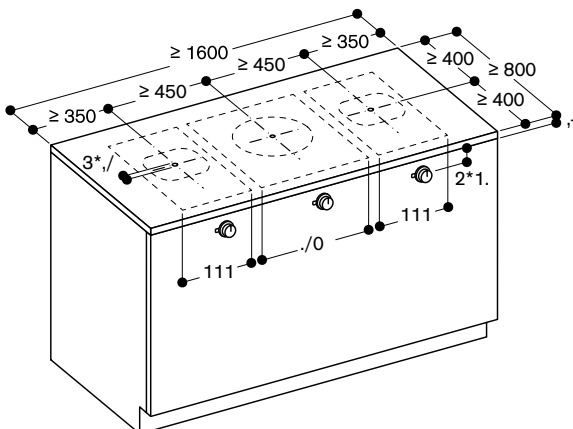

Kahden 21 cm ja yhden 28 cm moduulin yhdistelmä

Tämä yhdistelmä koostuu seuraavista:

- 1 x CU 428 100 (mukaan lukien nupit, ks. edellä)
- 2 x CU 421 100 (mukaan lukien nupit, ks. edellä)
- 1 x CA 420 000
- 1 x SP 400 000

Yhdistelmän suositushinta 8.960 EUR

Tähän yhdistelmään suosittelemme kattotuuletusta AC 250 ja lisävarusteita AA 010 811/AA 012 811.

Suosituksena 4.320 EUR