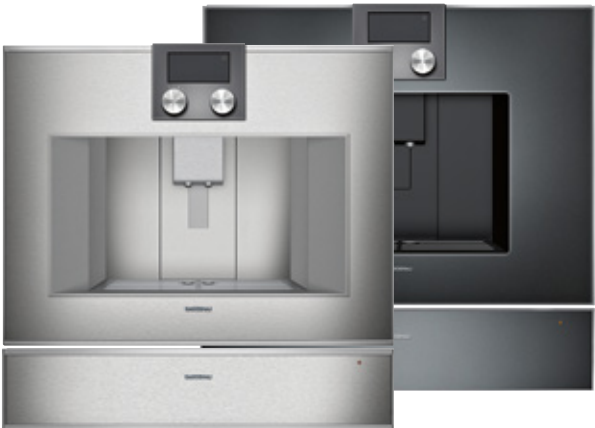

Kahvi- ja espressoautomaatti CM 450*

+ lämpölaatikko WS 461*

Svh 5.610 EUR + 1.870 EUR

- 8 eri kahvin vahvuutta miedosta erittäin vahvaan
- Yhden annoksen puhdistustoiminto – laite huuhtelee valmistusjärjestelmän läpi jokaisen valmistetun kupin jälkeen
- Personointitoiminto, johon voi ohjelmoida ja tallentaa jopa 8 juoma-asetusta
- Ruoan valmistus lämpölaatikossa ja posliiniastioiden lämmitys