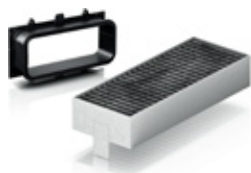

- Asennussarja (ilman kanavia) ilman huoneilmaan palauttamista varten CV 492/CV 482/CV 282 sisältää neljä hajuja ja allergeeneja tehokkaasti poistavaa aktiivihilisuodatinta ja teleskooppiliittännän

CA082011

240 EUR