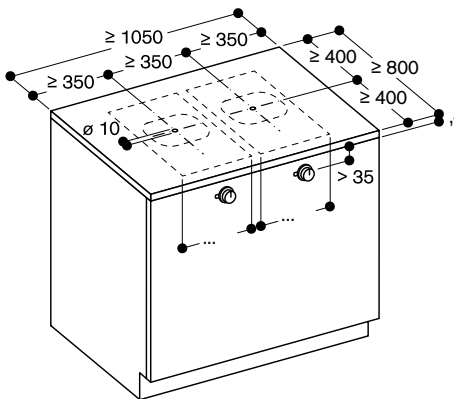

Kahden 21 cm moduulin yhdistelmä

Tämä yhdistelmä koostuu seuraavista:

- 2 x CU 421 100 (mukaan lukien nupit, ks. edellä)
- 1 x CA 420 000
- 1 x SP 419 000
- 1 x SP 415 000
- 1 x SP 410 000

Yhdistelmän suositushinta 5.880 EUR

Tähän yhdistelmään suosittelemme kattotuuletusta AC 250 ja lisävarusteita AA 010 811/AA 012 811.

Suosituksena 4.320 EUR