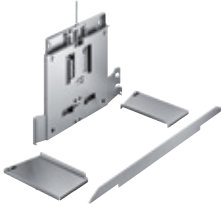

- Senkingsramme til 90 cm uttrekksvifte for 90 cm flat kjøkkensvifte
- Med den patenterte senkingsrammen forsvinner uttrekksviften helt i overskapet
- Til montering i overskap

AA210492

3.400 kr

Krever et veggskap med dybde min. 335 mm.