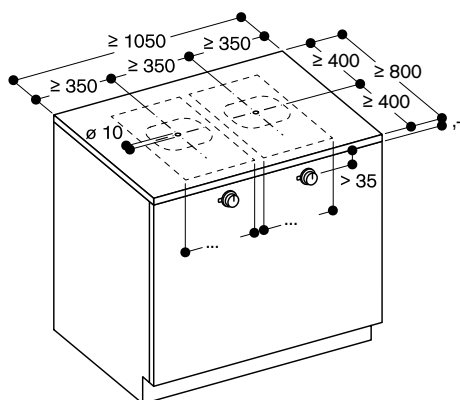

Kombinasjon av 2 moduler Ø 21 cm

Denne kombinasjonen består av:

- 2 x CU 421 100 (inkl. bryter, se ovenfor)
- 1 x CA 420 000
- 1 x SP 419 000
- 1 x SP 415 000
- 1 x SP 410 000

Pakkepris 65.100 kr

Til denne kombinasjonen anbefaler vi takventilasjonen AC 250 og tilbehøret AA 010 811/AA 012 811.

Pakkepris 47.800 kr