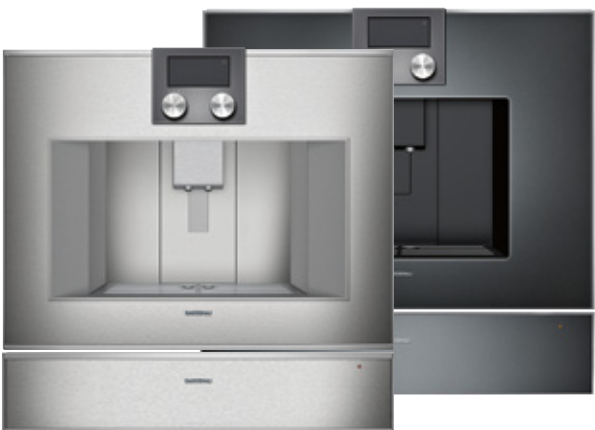

Espressomaskin CM 450* + varmesuff WS 461*

Veil. pris 61.100 kr + 20.400 kr

- 8 kaffestyrker fra veldig mild til ekstra sterk
- Single portion cleaning – maskinen skyller gjennom bryggenheten etter hver kopp
- Personaliseringsfunksjon, inntil 8 drikker kan personaliseres
- Tilberedelse av mat i varmesuffen og holde porselen varmt