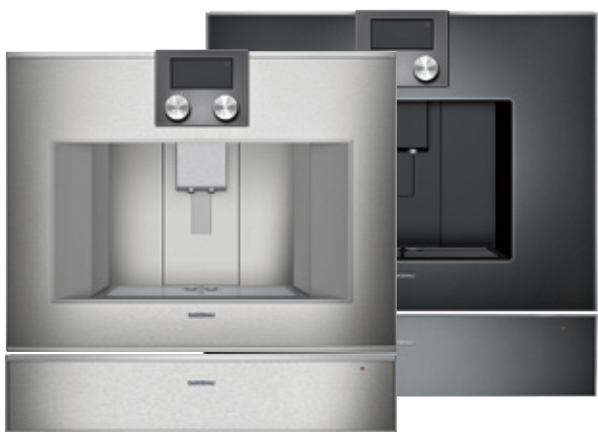

Espressomaskin CM 450* + värmelåda WS 461*

Rek. cirkapris 64 500 kr + 21 500 kr

- 8 kaffestyrkor från väldigt mild till extra stark
- Single portion cleaning – maskinen sköljer genom bryggenheten efter varje kopp
- Personliga inställningar för upp till 8 drycker
- Tillagning av mat i värmelådan och varmhållning av porslin