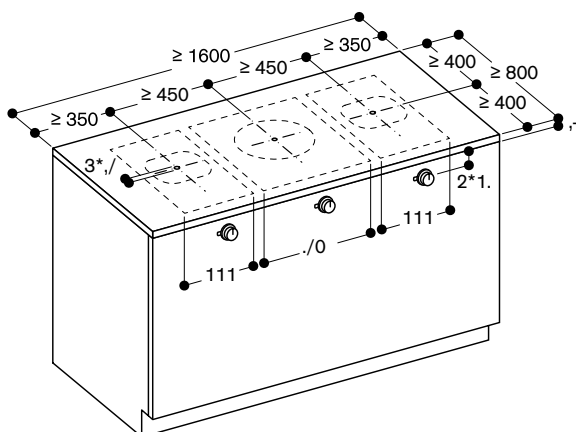

Paketpris 50 500 kr

Kombination av 2 moduler \varnothing 21 cm och 1 modul \varnothing 28 cm

Denna kombination består av:

- 1 x CU 428 100 (inkl. vred, se ovan)
- 2 x CU 421 100 (inkl. vred, se ovan)
- 1 x CA 420 000
- 1 x SP 400 000