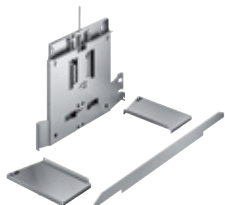

- Nedsänkingsram för 90 cm utdragbar fläkt
- Den patenterade nedsänkingsramen låter den utdragbara fläkten försvinna helt och hållet i överskåpet
- För montering i överskåp

AA210492

3 500 kr

Kräver ett väggskåp med djup min. 335 mm.