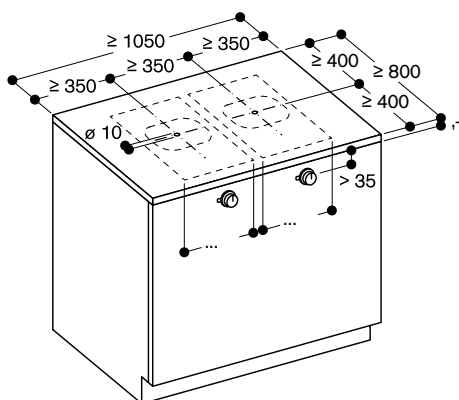

Kombination av 2 moduler $\varnothing$ 21 cm

Denna kombination består av:

- 2 x CU 421 100 (inkl. vred, se ovan)
- 1 x CA 420 000
- 1 x SP 419 000
- 1 x SP 415 000
- 1 x SP 410 000

Paketpris 68 750 kr

Till denna kombination rekommenderas takventilationen AC 250 samt tillbehören AA 010 811/AA 012 811.

Paketpris 50 500 kr