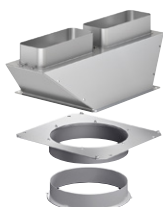

AD704050	2.400 kr
- Luftsamler til AL 400 - Forsinket stål - DN: 150 flat