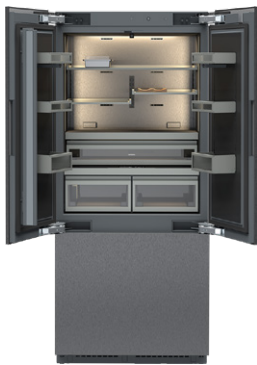

Expressive series

RVY497190 188.700 kr

Uten front
Bredde 90 cm
Høyde 213,4 cm

Velg stålfront RVA 421 ... med håndtag eller RVA 428 ... håndtagsløs, alternativt møbelfront fra kjøkkenprodusent.

Vanntrykksreduksjonsenhet ACLPRERE10 medfølger. Vanntrykk 2-10 bar hvis medfølgende vanntrykksreduksjonsenhet installeres.

- Kjøle-/frysekombinasjon i mørk børstet rustfritt stål
- Kjøleseksjon med to dører og en fullt uttrekkbar fryseskuff
- Mørk børstet rustfritt stål interiør, raffinert med solide aluminiumselementer i antrasitt
- Varmhvitt og blendfritt LED-lyskonsept for optimal matpresentasjon i alle rom

- Profesjonelt friskhetssystem med 2 klimaskuffer for ferskvare og 1 ekstra kall kjøleskuff
- Romslig, fullt uttrekkbart fryserom inkludert 2 ekstra innvendige skuffer
- Integriert ismaskin med fast vanttilkobling
- Volum kjøøl 379 liter
- Volum frys 197 liter

Ekstra tilbehør

RVA460910 1.900 kr

- Tilbehør for utskifting i én umodifisert nisje
- Påkrevd hvis en RVY 497 (89,4 cm bred) erstatter en RY 492, RB 492 eller RC 492 (90,8 cm bred)

RVA460900 3.000 kr

- Tilbehør for utskifting side ved sideinstallasjon i umodifisert nisje
- Påkrevd hvis en RVY 497 (89,4 cm bred) er installert side ved side i en nisje som tidligere inneholdt en kombinasjon inkludert en RY 492, RB 492 eller RC 492 (90,8 cm bred)

RVA460020 3.800 kr

- Tilbehør for side ved sideinstallasjon
- Påkrevd hvis en RVY 497 er installert side ved side med en RY, RB, RC, RF eller RW fra Vario cooling serie 400

RVA460000 510 kr

- Tilbehør for side ved sideinstallasjon

RVA423141 530 kr

- 2 sidelister, 3 mm