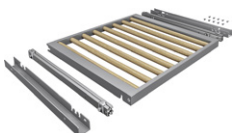

RA491661	4.400 kr
- Fullt uttrekkbare flaskehjeller i eiketre og solid antrasittfarget aluminium, med dolt teleskoputtrekk - Til 61 cm brede skap