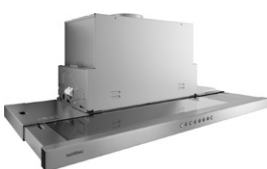

Uttrekksvifter serie 200

AF210192 23.300 kr

Bredde 90 cm

AF210162 17.200 kr

Bredde 60 cm

Inkl. innebygget motor.

- Utluftning eller resirkulasjon
- Diskret flat avtrekksvifte med integrert glasskjerm i hetten
- Ekstra stille drift takket være innebygd støyreduksjon
- Dampskjermen slås ut ved å trykke på den
- Funksjon for automatisk, følerstyrt effektjustering avhengig av mengden matos

- Dimmbar, neutral hvit LED-belysning til beste opplysning av hele koketoppen
- Med den patenterte rammeheisen forsvinner den flate avtrekksviften helt i overskapet