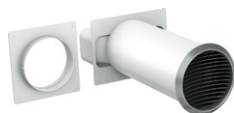

AD750054 7.900 kr

- Veggutløp med teleskopkanal
- Rustfritt stål/plast
- Ø 150 mm rund
- Optimal temperaturisolasjon
- Hermetisk forseglest med et optimert, innebygget varmebevaringssystem
- Flatt deksel i rustfritt stål med minimal effekt på estetikken til bygningens utvendige fasade