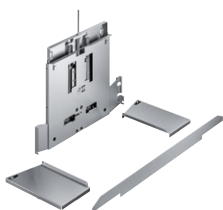

AA210492 3.700 kr

- Senkingsramme til 90 cm uttrekksvifte for 90 cm flat kjøkkenvifte
- Med den patenterte senkingsrammen forsvinner uttrekksviften helt i overskapet
- Til montering i overskap

Krever et veggskap med dybde min. 335 mm.