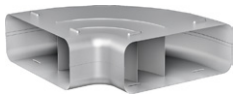

AD854031 1.400 kr

- Flatkanalbend 90° horisontal
- Metall
- DN: 150 flat
- Maksimal effektivitet på grunn av luftstyrte ribber i kanalvinkelen
- Egnet for flatkanaler og fleksflatkanal