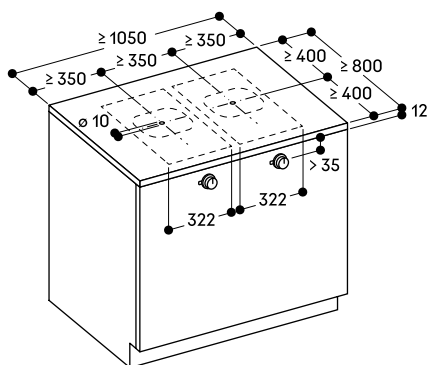

- Integrert induksjonsmodul serie 400
- Bruk av kokekar direkte på benkeplaten i kombinasjon med 12 mm Dekton benkeplate
- 1 induksjonsone Ø 28 cm (2200 W, med booster 2700 W)
- Varmholdingsfunksjon
- Kokesone senterlys for drift og restvarmeindikering direkte på overflaten
- Bryter i massivt rustfritt stål, også valgbar med svart robust finish, for presis styring og personalisering
- Kan kombineres perfekt med andre integrerte induksjonsmoduler i serie 400
- Fungerer kun med overflatebeskytteren

CU421100 33.300 kr

¹Prisen er komplett (koketopp inkl. bryter). Som standard legges bestillingen med bryter i rustfritt stål (CKU 410 010), oppgi i bestillingen om det skal være bryter med svart robust finish (CKU 410 000).

- Integrert induksjonsmodul serie 400
- Bruk av kokekar direkte på benkeplaten i kombinasjon med 12 mm Dekton benkeplate
- 1 induksjonsone Ø 21 cm (2000 W, med booster 2300 W)
- Varmholdingsfunksjon
- Kokesone senterlys for drift og restvarmeindikering direkte på overflaten
- Bryter i massivt rustfritt stål, også valgbar med svart robust finish, for presis styring og personalisering
- Kan kombineres perfekt med andre integrerte induksjonsmoduler i serie 400
- Fungerer kun med overflatebeskytteren

Kombinasjon av 2 moduler Ø 21 cm

Denne kombinasjonen består av:

- 2 x CU 421 100 (inkl. bryter, se ovenfor)
- 1 x CA 420 000
- 1 x SP 419 000
- 1 x SP 415 000
- 1 x SP 410 000

Pakkepris 71.990 kr

Til denne kombinasjonen anbefaler vi takventilasjonen AC 250 og tilbehøret AA 010 811/AA 012 811.
Pakkepris 52.400 kr