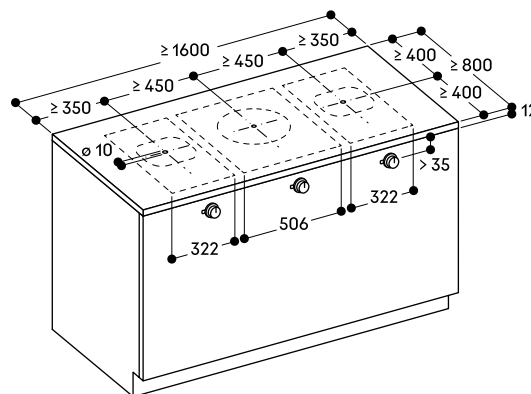

### Kombinasjon av 2 moduler Ø 21 cm og 1 modul Ø 28 cm

Denne kombinasjonen består av:

- 1 x CU 428 100 (inkl. bryter, se ovenfor)
- 2 x CU 421 100 (inkl. bryter, se ovenfor)
- 1 x CA 420 000
- 1 x SP 400 000