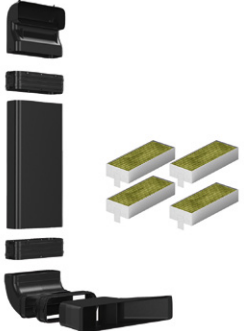

CA082061 5.100 kr

- Sett til resirkulasjon, benkeplatedybde 60 cm, med 4 aktive kullfiltre med høyeffektiv luktreduksjon og allergendeaktivering, ekstra kort flatkanalbend, flatkanal, forbindelsesstykker og diffusor

AD857033 470 kr

- Kort flatkanal 90° vinkel for installasjon i 65 cm dype benkeplater for utlufting og kanalisert resirkulasjon
- Plast, lav brennbarhet
- DN 150 flat