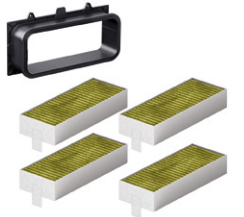

CA082011 2.900 kr

- Sett til resirkulasjon uten kanalføring med 4 aktive kullfiltre med høyeffektiv luktreduksjon og allergendeaktivering, samt teleskoptilkobling

AD857034 470 kr

- Ekstra kort flatkanalsbend 90° for installasjon i 60 cm dype benkeplater for utlufting og kanalisert resirkulasjon
- Plast, lav brennbarhet
- DN 150 flat
- Enkel å koble til via det flate kanaltilkoblingstykket
- Aerodynamisk optimalisert for minimerte trykktap og maksimal strømningshastighet