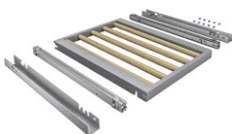

RA491161	4.400 kr
- Fullt uttrekkbare flaskehjeller i eiketre og solid antrasittfarget aluminium, med dolt teleskoputtrekk - Til 45,7 cm bredt skap