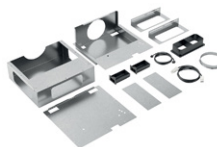

AA200910	3.900 kr
- Installasjonssett til motorenhet på distanse (3 m maksimalt) - Kan kombineres med benkeventilasjon AL 200