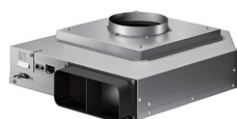

AR403122 16.500 kr

- Kraftfull motorenhet til å kombinere med motorløse enheter
- Kompakt og plassbesparende montering i en 10 cm høy sokkel
- Utlufting
- Maks. utsugningseffekt 965 m³/t
- 3 elektronisk styrte effektrinn og intensivtrinn
- Effektiv BLDC-teknikk
- Metallkabinett, forsinket
- Rørtilkopling trykkside: 1x 150 mm flatkanal
- Feste for montering i tak eller på siden av skap følger med