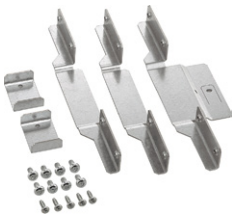

RA097600 3.800 kr

- Tilbehør for side ved side-installasjon av to underbyggingsvinskap

---