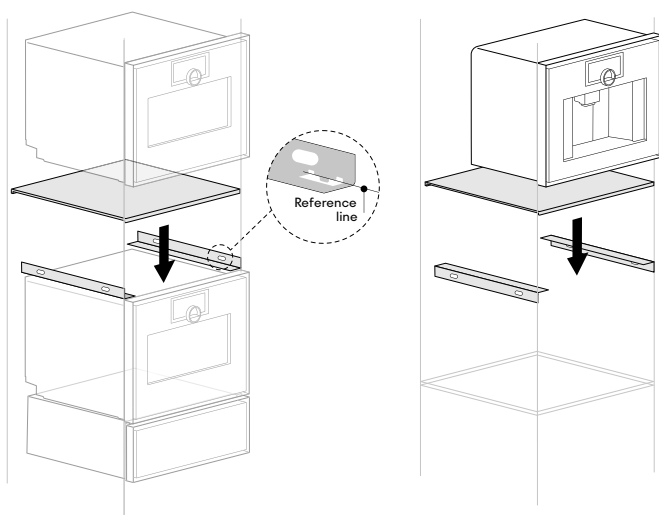

CLS10040 1.100 kr
- Rengjøringspatroner, sett om 4
- Til kombidampovner

GA022120 730 kr
- Rengjøringspatron
Passer til GC 4..

GA022140 870 kr
- Avkalkingspatron
Passer til GC 4..

GZ010011 700 kr
- Förlängning för vattentillförsel och avloppsslang (2 m lång)

GA301010 2.900 kr
- Justerbar mellomhylle
- For vertikal kombinasjon
- Inkl monteringsbraketter, deksel og skruer
Passer til GS 48. / GM 48.

GA601010 2.200 kr
- Justerbar mellomhylle
- For vertikal kombinasjon
- Inkl monteringsbraketter, deksel og skruer
Passer til GS 47. / GS 45. / GM 45. / GC

GA301010 / GA601010