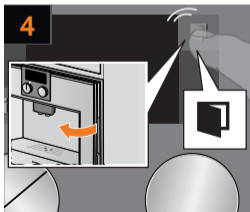

Programa
descalcificación

Cleaning
programme

Programme
de nettoyage

Programma
limpieza

≈ 5 min

Quick rinse program for milk frothing system

Rinçage rapide du
mousseur de lait

Función de
aclarado rápido
sistema de leche