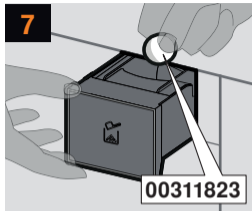

Programa
descalcificación

Cleaning
programme

Programme
de nettoyage

Programma
limpieza

≈ 5 min

Quick rinse program for milk frothing system

Rinçage rapide du
mousseur de lait

Función de
aclarado rápido
sistema de leche