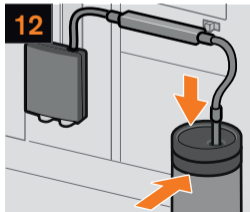

Programa
descalcificación

Cleaning
programme

Programme
de nettoyage

Programma
limpieza

≈ 5 min

Quick rinse program for milk frothing system

Rinçage rapide du
mousseur de lait

Función de
aclarado rápido
sistema de leche