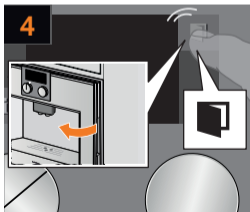

Descaling
programme

Programme
de détartrage

Programa
descalcificación