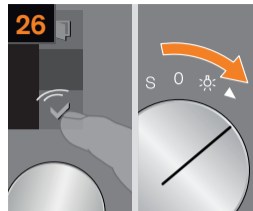

Nettoyer l'unité
de percolation

Limpeza de
la unidad

Descaling and cleaning programme

Programme détartrage et nettoyage

Programa descalcificación y limpieza

≈ 26 min

Descaling
programme

Programme
de détartrage