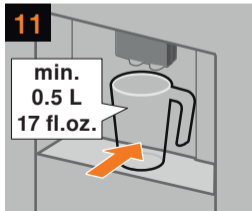

Programa
descalcificación

Cleaning
programme

Programme
de nettoyage

Programma
limpieza

≈ 5 min

Quick rinse program for milk frothing system

Rinçage rapide du
mousseur de lait

Función de
aclarado rápido
sistema de leche