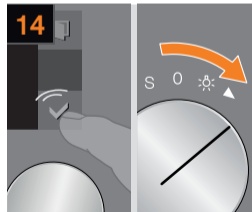

Programa
descalcificación

Cleaning
programme

Programme
de nettoyage

Programma
limpieza

≈ 5 min

Quick rinse program for milk frothing system

Rinçage rapide du
mousseur de lait

Función de
aclarado rápido
sistema de leche