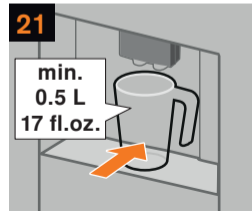

Nettoyer l'unité
de percolation

Limpeza de
la unidad

Descaling and cleaning programme

Programme détartrage et nettoyage

Programa descalcificación y limpieza

≈ 26 min

Descaling
programme

Programme
de détartrage