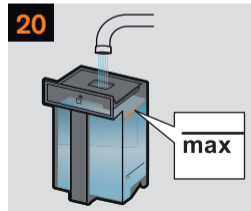

Nettoyer l'unité
de percolation

Limpeza de
la unidad

Descaling and cleaning programme

Programme détartrage et nettoyage

Programa descalcificación y limpieza

≈ 26 min

Descaling
programme

Programme
de détartrage