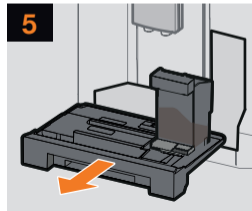

Nettoyer l'unité
de percolation

Limpeza de
la unidad

Descaling and cleaning programme

Programme détartrage et nettoyage

Programa descalcificación y limpieza

≈ 26 min

Descaling
programme

Programme
de détartrage