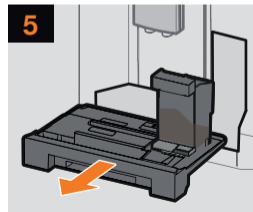

Descaling
programme

Programme
de détartrage

Programa
descalcificación