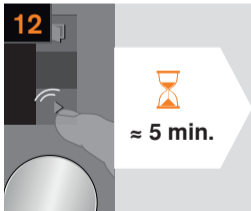

Programa
descalcificación

Cleaning
programme

Programme
de nettoyage

Programma
limpieza

≈ 5 min

Quick rinse program for milk frothing system

Rinçage rapide du
mousseur de lait

Función de
aclarado rápido
sistema de leche