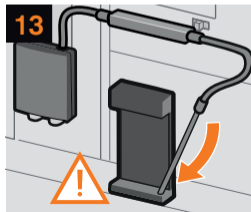

Nettoyer l'unité
de percolation

Limpeza de
la unidad

Descaling and cleaning programme

Programme détartrage et nettoyage

Programa descalcificación y limpieza

≈ 26 min

Descaling
programme

Programme
de détartrage