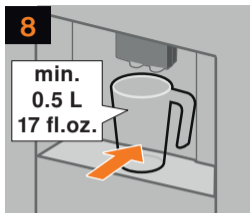

Programa
descalcificación

Cleaning
programme

Programme
de nettoyage

Programma
limpieza

≈ 5 min

Quick rinse program for milk frothing system

Rinçage rapide du
mousseur de lait

Función de
aclarado rápido
sistema de leche