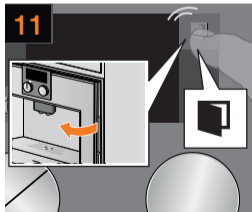

Programa
descalcificación

Cleaning
programme

Programme
de nettoyage

Programma
limpieza

≈ 5 min

Quick rinse program for milk frothing system

Rinçage rapide du
mousseur de lait

Función de
aclarado rápido
sistema de leche