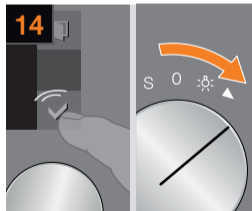

Programa
descalcificación

Cleaning
programme

Programme
de nettoyage

Programma
limpieza

≈ 5 min

Quick rinse program for milk frothing system

Rinçage rapide du
mousseur de lait

Función de
aclarado rápido
sistema de leche