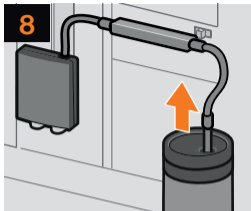

Programa
descalcificación

Cleaning
programme

Programme
de nettoyage

Programma
limpieza

≈ 5 min

Quick rinse program for milk frothing system

Rinçage rapide du
mousseur de lait

Función de
aclarado rápido
sistema de leche