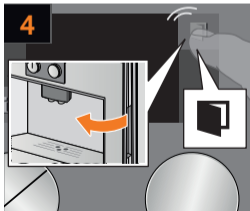

Nettoyer l'unité
de percolation

Limpeza de
la unidad

Descaling and cleaning programme

Programme détartrage et nettoyage

Programa descalcificación y limpieza

≈ 26 min

Descaling
programme

Programme
de détartrage