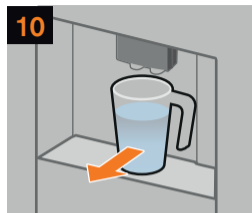

Programa
descalcificación

Cleaning
programme

Programme
de nettoyage

Programma
limpieza

≈ 5 min

Quick rinse program for milk frothing system

Rinçage rapide du
mousseur de lait

Función de
aclarado rápido
sistema de leche