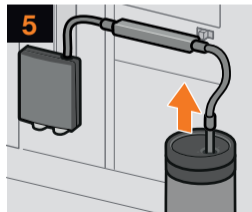

Programa
descalcificación

Cleaning
programme

Programme
de nettoyage

Programma
limpieza

≈ 5 min

Quick rinse program for milk frothing system

Rinçage rapide du
mousseur de lait

Función de
aclarado rápido
sistema de leche