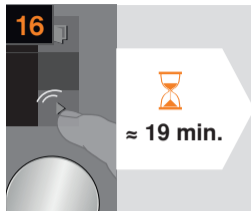

Nettoyer l'unité
de percolation

Limpeza de
la unidad

Descaling and cleaning programme

Programme détartrage et nettoyage

Programa descalcificación y limpieza

≈ 26 min

Descaling
programme

Programme
de détartrage