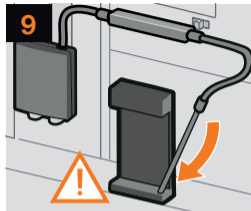

Programa
descalcificación

Cleaning
programme

Programme
de nettoyage

Programma
limpieza

≈ 5 min

Quick rinse program for milk frothing system

Rinçage rapide du
mousseur de lait

Función de
aclarado rápido
sistema de leche