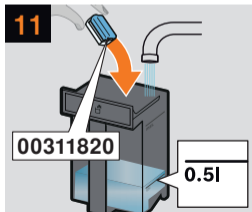

Nettoyer l'unité
de percolation

Limpeza de
la unidad

Descaling and cleaning programme

Programme détartrage et nettoyage

Programa descalcificación y limpieza

≈ 26 min

Descaling
programme

Programme
de détartrage