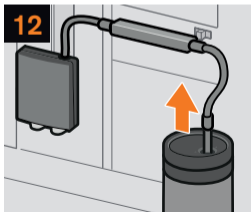

Nettoyer l'unité
de percolation

Limpeza de
la unidad

Descaling and cleaning programme

Programme détartrage et nettoyage

Programa descalcificación y limpieza

≈ 26 min

Descaling
programme

Programme
de détartrage