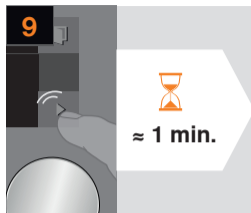

Programa
descalcificación

Cleaning
programme

Programme
de nettoyage

Programma
limpieza

≈ 5 min

Quick rinse program for milk frothing system

Rinçage rapide du
mousseur de lait

Función de
aclarado rápido
sistema de leche