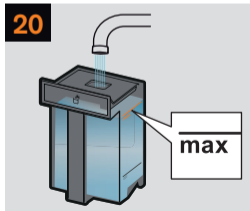

Nettoyer l'unité
de percolation

Limpeza de
la unidad

Descaling and cleaning programme

Programme détartrage et nettoyage

Programa descalcificación y limpieza

≈ 26 min

Descaling
programme

Programme
de détartrage