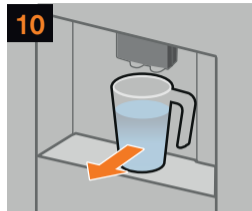

Programa
descalcificación

Cleaning
programme

Programme
de nettoyage

Programma
limpieza

≈ 5 min

Quick rinse program for milk frothing system

Rinçage rapide du mousser de lait

Función de aclarado rápido sistema de leche