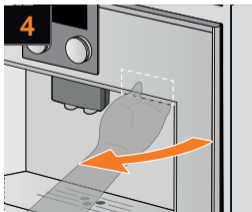

Programa
descalcificación

Cleaning
programme

Programme
de nettoyage

Programma
limpieza

≈ 5 min

Quick rinse program for milk frothing system

Rinçage rapide du mousser de lait

Función de aclarado rápido sistema de leche