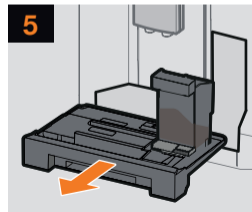

Descaling
programme

Programme
de détartrage

Programa
descalcificación