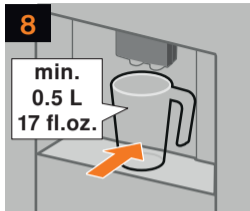

Programa
descalcificación

Cleaning
programme

Programme
de nettoyage

Programma
limpieza

≈ 5 min

Quick rinse program for milk frothing system

Rinçage rapide du mousser de lait

Función de aclarado rápido sistema de leche