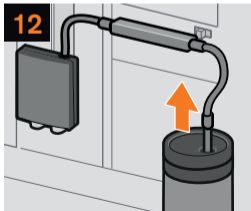

Nettoyer l'unité
de percolation

Limpeza de
la unidad

Descaling and cleaning programme

Programme détartrage et nettoyage

Programa descalcificación y limpieza

≈ 26 min

Descaling
programme

Programme
de détartrage