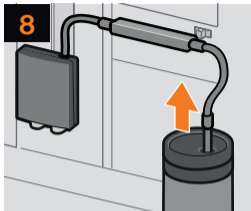

Programa
descalcificación

Cleaning
programme

Programme
de nettoyage

Programma
limpieza

≈ 5 min

Quick rinse program for milk frothing system

Rinçage rapide du mousser de lait

Función de aclarado rápido sistema de leche