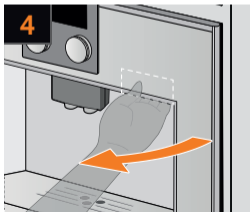

Programa
descalcificación

Cleaning
programme

Programme
de nettoyage

Programma
limpieza

≈ 5 min

Quick rinse program for milk frothing system

Rinçage rapide du mousser de lait

Función de aclarado rápido sistema de leche