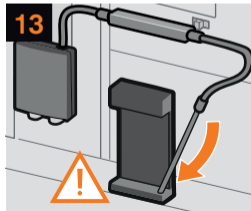

Nettoyer l'unité
de percolation

Limpeza de
la unidad

Descaling and cleaning programme

Programme détartrage et nettoyage

Programa descalcificación y limpieza

≈ 26 min

Descaling
programme

Programme
de détartrage