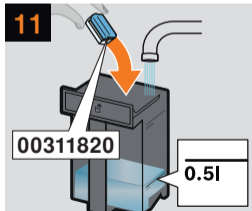

Nettoyer l'unité
de percolation

Limpeza de
la unidad

Descaling and cleaning programme

Programme détartrage et nettoyage

Programa descalcificación y limpieza

≈ 26 min

Descaling
programme

Programme
de détartrage