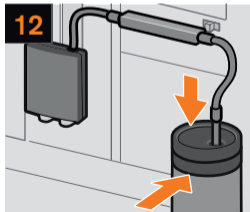

Programa
descalcificación

Cleaning
programme

Programme
de nettoyage

Programma
limpieza

≈ 5 min

Quick rinse program for milk frothing system

Rinçage rapide du mousser de lait

Función de aclarado rápido sistema de leche