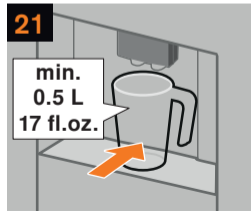

Nettoyer l'unité
de percolation

Limpeza de
la unidad

Descaling and cleaning programme

Programme détartrage et nettoyage

Programa descalcificación y limpieza

≈ 26 min

Descaling
programme

Programme
de détartrage