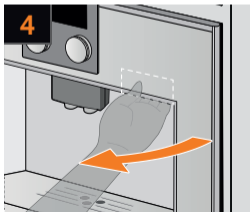

Nettoyer l'unité
de percolation

Limpeza de
la unidad

Descaling and cleaning programme

Programme détartrage et nettoyage

Programa descalcificación y limpieza

≈ 26 min

Descaling
programme

Programme
de détartrage