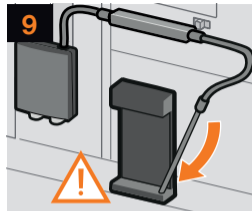

Programa
descalcificación

Cleaning
programme

Programme
de nettoyage

Programma
limpieza

≈ 5 min

Quick rinse program for milk frothing system

Rinçage rapide du mousser de lait

Función de aclarado rápido sistema de leche