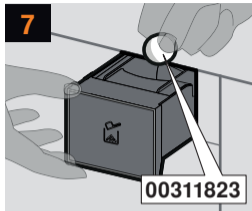

Programa
descalcificación

Cleaning
programme

Programme
de nettoyage

Programma
limpieza

≈ 5 min

Quick rinse program for milk frothing system

Rinçage rapide du mousser de lait

Función de aclarado rápido sistema de leche