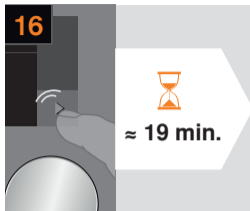

Nettoyer l'unité
de percolation

Limpeza de
la unidad

Descaling and cleaning programme

Programme détartrage et nettoyage

Programa descalcificación y limpieza

≈ 26 min

Descaling
programme

Programme
de détartrage