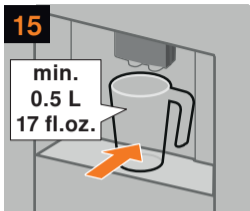

Nettoyer l'unité
de percolation

Limpeza de
la unidad

Descaling and cleaning programme

Programme détartrage et nettoyage

Programa descalcificación y limpieza

≈ 26 min

Descaling
programme

Programme
de détartrage