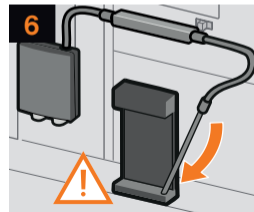

Programa
descalcificación

Cleaning
programme

Programme
de nettoyage

Programma
limpieza

≈ 5 min

Quick rinse program for milk frothing system

Rinçage rapide du mousser de lait

Función de aclarado rápido sistema de leche