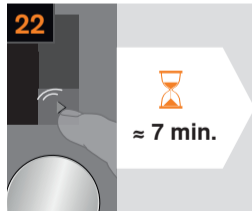

Nettoyer l'unité
de percolation

Limpeza de
la unidad

Descaling and cleaning programme

Programme détartrage et nettoyage

Programa descalcificación y limpieza

≈ 26 min

Descaling
programme

Programme
de détartrage