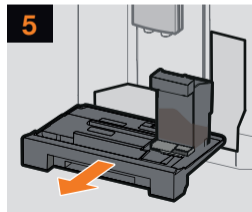

Nettoyer l'unité
de percolation

Limpeza de
la unidad

Descaling and cleaning programme

Programme détartrage et nettoyage

Programa descalcificación y limpieza

≈ 26 min

Descaling
programme

Programme
de détartrage