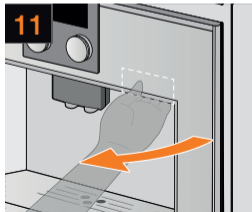

Programa
descalcificación

Cleaning
programme

Programme
de nettoyage

Programma
limpieza

≈ 5 min

Quick rinse program for milk frothing system

Rinçage rapide du mousser de lait

Función de aclarado rápido sistema de leche