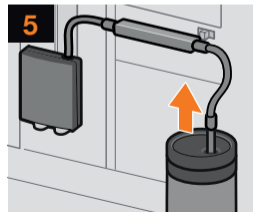

Programa
descalcificación

Cleaning
programme

Programme
de nettoyage

Programma
limpieza

≈ 5 min

Quick rinse program for milk frothing system

Rinçage rapide du mousser de lait

Función de aclarado rápido sistema de leche