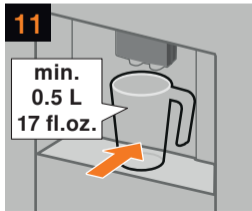

Programa
descalcificación

Cleaning
programme

Programme
de nettoyage

Programma
limpieza

≈ 5 min

Quick rinse program for milk frothing system

Rinçage rapide du mousser de lait

Función de aclarado rápido sistema de leche