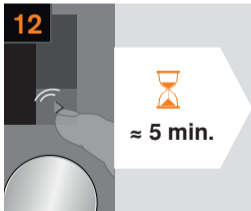

Programa
descalcificación

Cleaning
programme

Programme
de nettoyage

Programma
limpieza

≈ 5 min

Quick rinse program for milk frothing system

Rinçage rapide du mousser de lait

Función de aclarado rápido sistema de leche