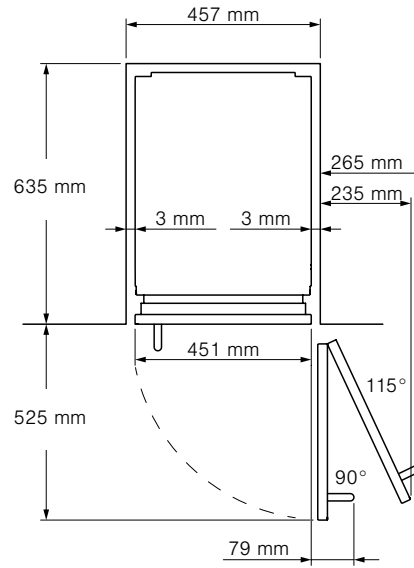

RW414364

RW466364

RW414304

RW466304

RW414964

RW466964

$a \geq 30 \text{ mm}$

$16 \text{ mm} \leq b < 160 \text{ mm}$

$b \geq 160 \text{ mm}$

A

4x15			6x
5x60			4x
6x31			4x

M5x16			28x
-------	---	---	-----

B

4x15			8x
------	---	---	----

C

4x15			32x
4x15			2x

A
B
C
D

38

→44

M5x16   12x

A
B
C
D

A

B

C

4x15			18" (457 mm) min. 6x
			24" (610 mm) min. 6x

- A
- B
- C
- D

4x15			20x
------	--	--	-----

- A
- B
- C
- D

- A
- B
- C
- D

A
B
C
D

- A
- B
- C
- D

- A
- B
- C
- D