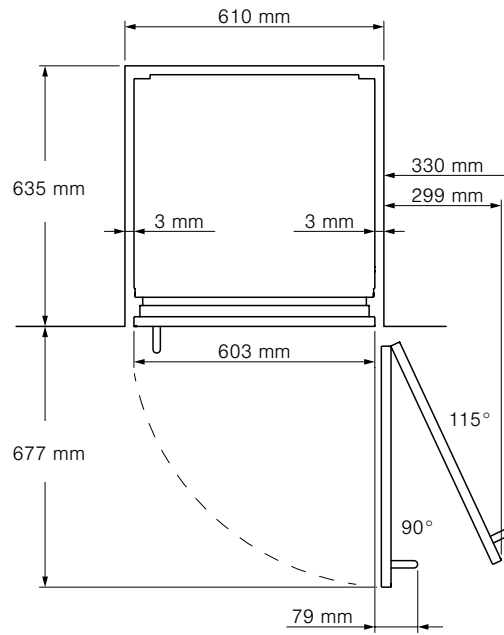

RW414364

RW466364

RW414304

RW466304

RW414964

RW466964

$a \geq 30 \text{ mm}$

$16 \text{ mm} \leq b < 160 \text{ mm}$

$b \geq 160 \text{ mm}$

A

4x15			6x
5x60			4x
6x31			4x

M5x16			28x
-------	---	---	-----

B

4x15			8x
------	---	---	----

C

4x15			32x
4x15			2x

A
B
C
D

38

→44

M5x16   12x

A
B
C
D

A

B

C

4x15			18" (457 mm) min. 6x
			24" (610 mm) min. 6x

- A
- B
- C
- D

4x15			20x
------	--	--	-----

- A
- B
- C
- D

- A
- B
- C
- D

A
B
C
D

- A
- B
- C
- D

- A
- B
- C
- D