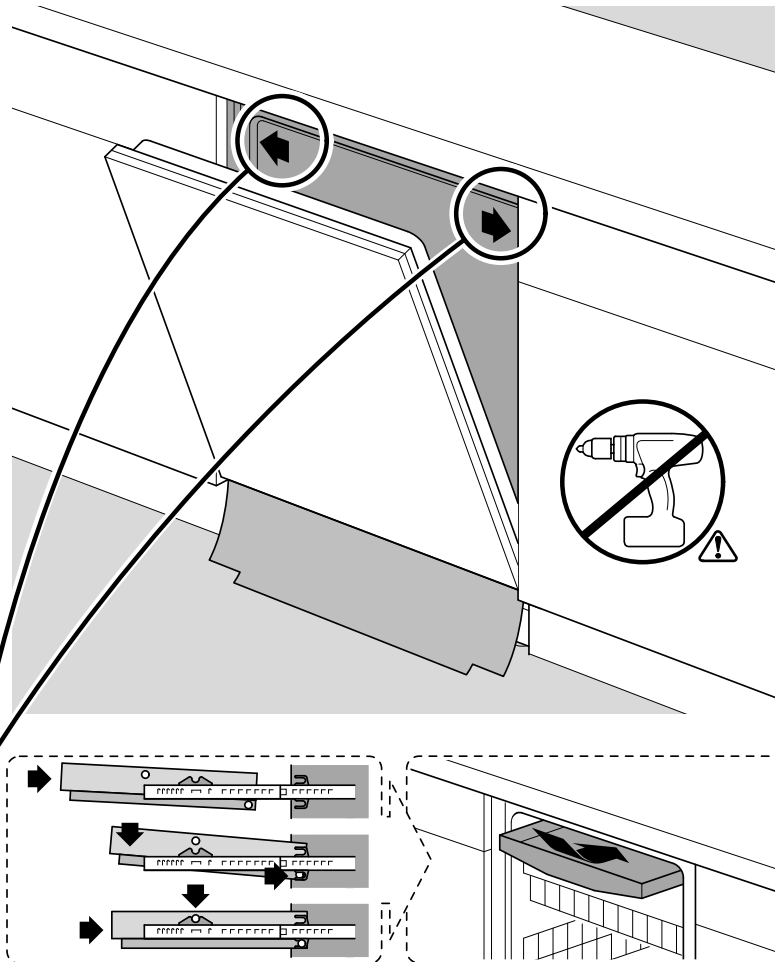

Torx  
T 20

verspannen  
brace  
calar verticalement  
Enrasar

Ø4X30

Torx  
T 20

Ø4X36

Ø4X15

(\*) ET-Nr. 657927

Torx  
T 20