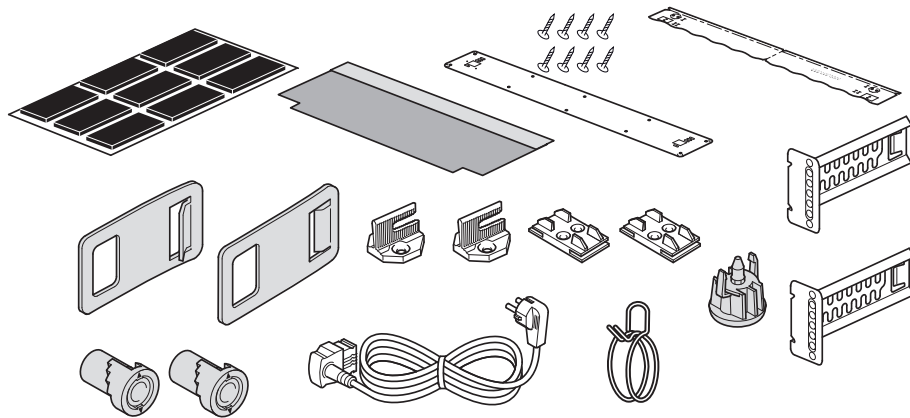

<b>de</b> Montageanleitung	<b>ru</b> Инструкция по монтажу	<b>bs</b> Uputa za montažu
<b>en</b> Installation instructions	<b>cs</b> Montážní návod	<b>fa</b> راهنمایی مونتاژ
<b>fr</b> Notice de montage	<b>pl</b> Instrukcja montażu	<b>ar</b> تعليمات التركيب
<b>nl</b> Montagevoorschrift	<b>hu</b> Szerelési utasítás	<b>ko</b> 설치 설명서
<b>it</b> Istruzioni per il montaggio	<b>hr</b> Uputa za montažu	<b>zh</b> 安装说明
<b>el</b> Οδηγίες τοποθέτησης	<b>mk</b> Упатство за монтажа	<b>uk</b> Інструкція з монтажу
<b>es</b> Instrucciones de montaje	<b>sl</b> Navodilo za montažo	<b>ro</b> Instrucțiunea de montaj
<b>pt</b> Instruções de montagem	<b>sr</b> Uputstvo za montažu	<b>bg</b> Упътване за монтаж
<b>sv</b> Monteringsanvisning	<b>et</b> Monteerimisjuhend	<b>ja</b> インストールに関する指示
<b>no</b> Monteringsanvisning	<b>lt</b> Montavimo instrukcija	<b>he</b> הוראות התקנה
<b>fi</b> Asennusohje	<b>lv</b> Montāžas pamācība	<b>id</b> Instruksi Pemasangan
<b>da</b> Monteringsvejledning	<b>sk</b> Návod na montáž	<b>kk</b> Іске қосу туралы нұсқаулар
<b>tr</b> Montaj kılavuzu	<b>sq</b> Udhëzues për montim	

Ø4X36 Ø4X30

Ø4X15

Torx T 20 Torx T 15

SW13

SW10

Torx  
T 15

**nicht einklemmen**  
**do not pinch**  
**ne pas coincer**  
**No doblar**

Ø4X15

Torx  
T 20

verspannen  
brace  
calar verticalement  
Enrasar

Ø4X30

Torx  
T 20

Ø4X36

Ø4X15

(\*) ET-Nr. 657927

Torx  
T 20