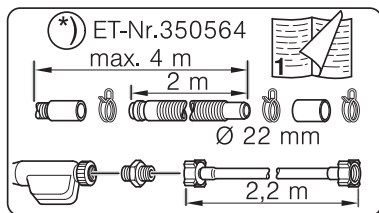

Ø4X36 Ø4X30

Ø4X15

Torx T 20 Torx T 15

SW13

SW10

Torx  
T 15

**nicht einklemmen**  
**do not pinch**  
**ne pas coincer**  
**No doblar**

Ø4X15

Torx  
T 20

verspannen  
brace  
calar verticalement  
Enrasar

Ø4X30

Torx  
T 20

Ø4X36

Ø4X15

(\*) ET-Nr. 657927

Torx  
T 20