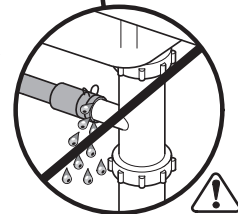

Dichtheit prüfen
Check for leaks
Verifiez l'étanchéité
Verificar la estanqueidad