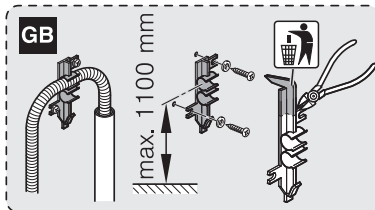

Torx  
T 20

verspannen  
brace  
calar verticalement  
Enrasar

Ø4X30

Torx  
T 20

Ø4X36

Ø4X15

(\*) ET-Nr. 657927

Torx  
T 20