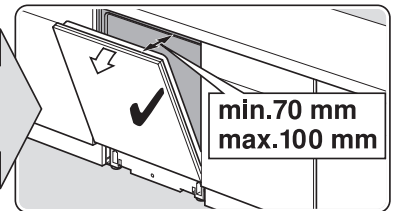

Torx  
T 20

verspannen  
brace  
calar verticalement  
Enrasar

Ø4X30

Torx  
T 20

Ø4X36

Ø4X15

(\*) ET-Nr. 657927

Torx  
T 20