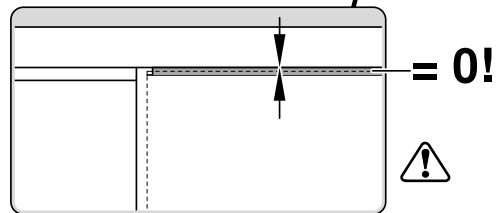

Torx  
T 20

verspannen  
brace  
calar verticalement  
Enrasar

Ø4X30

Torx  
T 20

Ø4X36

Ø4X15

(\*) ET-Nr. 657927

Torx  
T 20