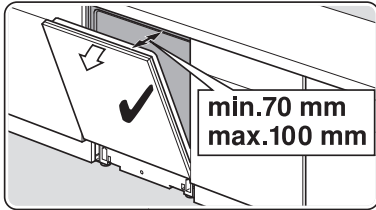

Torx  
T 20

verspannen  
brace  
calar verticalement  
Enrasar

Ø4X30

Torx  
T 20

Ø4X36

Ø4X15

(\*) ET-Nr. 657927

Torx  
T 20