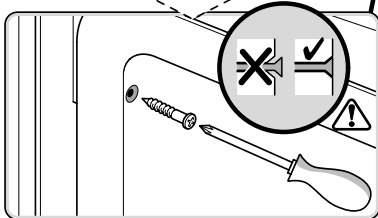

Torx  
T 20

verspannen  
brace  
calar verticalement  
Enrasar

Ø4X30

Torx  
T 20

Ø4X36

Ø4X15

(\*) ET-Nr. 657927

Torx  
T 20