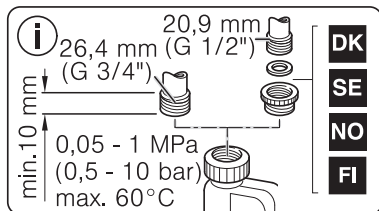

Ø4X36 Ø4X30

Ø4X15

Torx T 20 Torx T 15

SW13

SW10

Torx  
T 15

**nicht einklemmen**  
**do not pinch**  
**ne pas coincer**  
**No doblar**

Ø4X15

Torx  
T 20

verspannen  
brace  
calar verticalement  
Enrasar

Ø4X30

Torx  
T 20

Ø4X36

Ø4X15

(\*) ET-Nr. 657927

Torx  
T 20