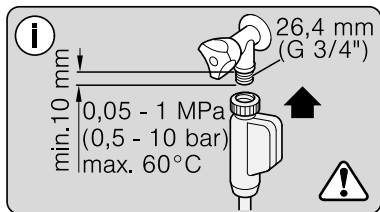

Torx  
T 20

verspannen  
brace  
calar verticalement  
Enrasar

Ø4X30

Torx  
T 20

Ø4X36

Ø4X15

(\*) ET-Nr. 657927

Torx  
T 20

**Dichtheit prüfen**  
**Check for leaks**  
**Verifiez l'étanchéité**  
**Verificar la estanqueidad**

**max. 10 Nm**

Dichtheit prüfen  
 Check for leaks  
 Verifiez l'étanchéité  
 Verificar la estanqueidad