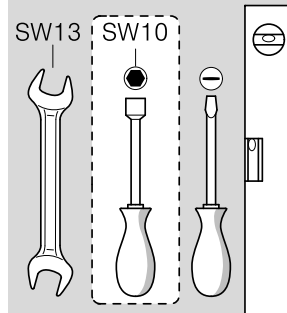

Ø4X36 Ø4X30

Ø4X15

Torx T 20 Torx T 15

SW13

SW10

Torx  
T 15

**nicht einklemmen**  
**do not pinch**  
**ne pas coincer**  
**No doblar**

Ø4X15

Torx  
T 20

verspannen  
brace  
calar verticalement  
Enrasar

Ø4X30

Torx  
T 20

Ø4X36

Ø4X15

(\*) ET-Nr. 657927

Torx  
T 20

**Dichtheit prüfen**  
**Check for leaks**  
**Verifiez l'étanchéité**  
**Verificar la estanqueidad**

**max. 10 Nm**

Dichtheit prüfen  
 Check for leaks  
 Verifiez l'étanchéité  
 Verificar la estanqueidad