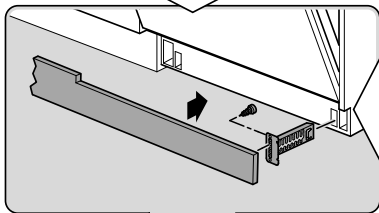

Ø4X30

Torx
T 20

Ø4X15

(*) ET-Nr. 657927

Torx
T 20

Dichtheit prüfen
Check for leaks
Verifiez l'étanchéité
Verificar la estanqueidad

max. 10 Nm

Dichtheit prüfen
 Check for leaks
 Vérifiez l'étanchéité
 Verificar la estanqueidad