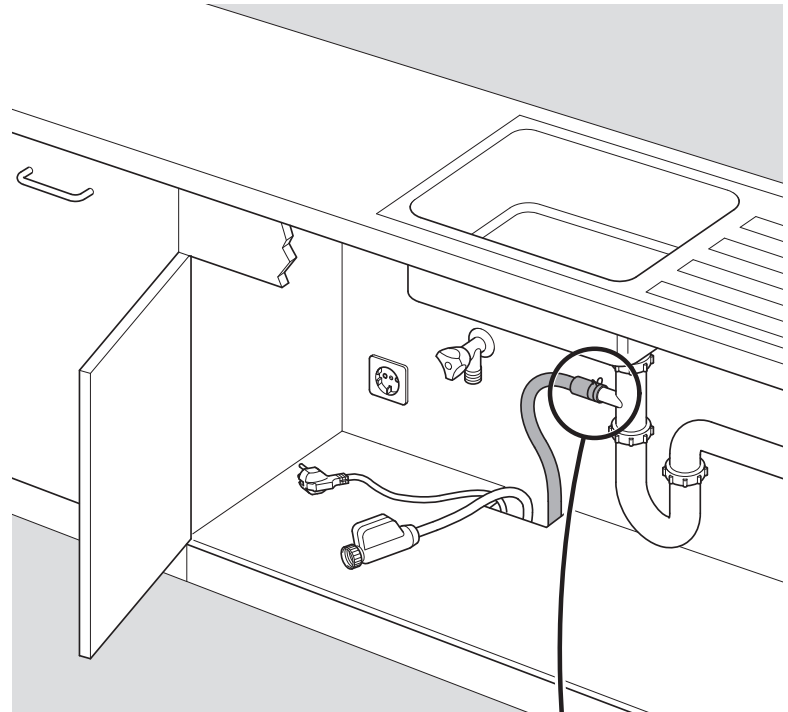

Ø4X30

Torx
T 20

Ø4X15

(*) ET-Nr. 657927

Torx
T 20

Dichtheit prüfen
Check for leaks
Verifiez l'étanchéité
Verificar la estanqueidad

max. 10 Nm

Dichtheit prüfen
 Check for leaks
 Vérifiez l'étanchéité
 Verificar la estanqueidad