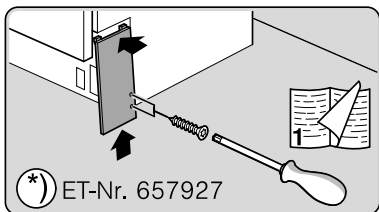

Ø4X30

Torx
T 20

Ø4X15

(*) ET-Nr. 657927

Torx
T 20

Dichtheit prüfen
Check for leaks
Verifiez l'étanchéité
Verificar la estanqueidad

max. 10 Nm

Dichtheit prüfen
 Check for leaks
 Vérifiez l'étanchéité
 Verificar la estanqueidad