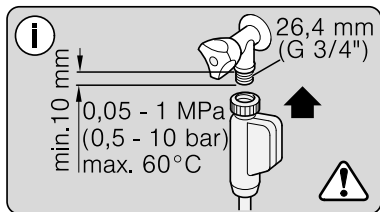

Ø4X30

Torx
T 20

Ø4X15

(*) ET-Nr. 657927

Torx
T 20

Dichtheit prüfen
Check for leaks
Verifiez l'étanchéité
Verificar la estanqueidad

max. 10 Nm

Dichtheit prüfen
 Check for leaks
 Vérifiez l'étanchéité
 Verificar la estanqueidad