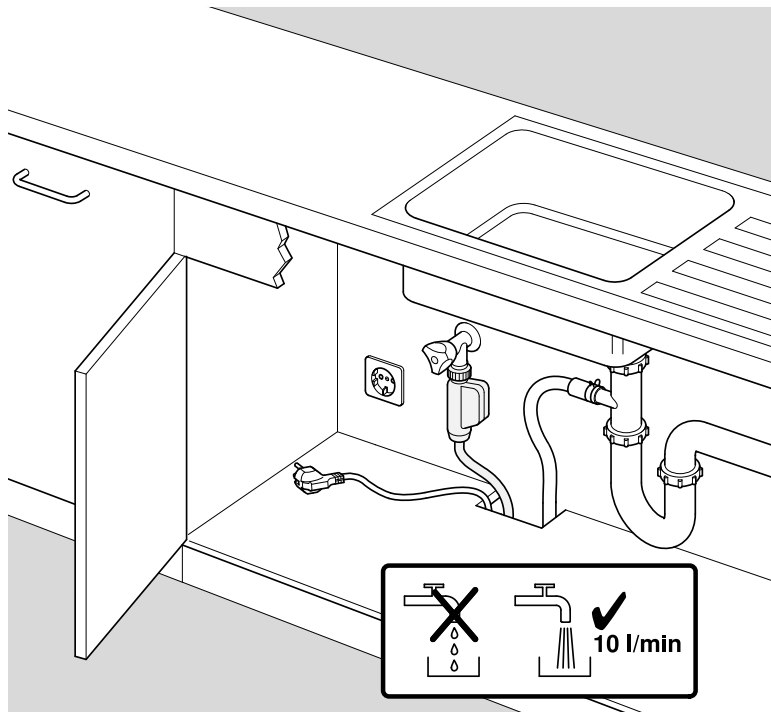

Ø4X30

Torx
T 20

Ø4X15

(*) ET-Nr. 657927

Torx
T 20

Dichtheit prüfen
Check for leaks
Verifiez l'étanchéité
Verificar la estanqueidad

max. 10 Nm

Dichtheit prüfen
 Check for leaks
 Vérifiez l'étanchéité
 Verificar la estanqueidad