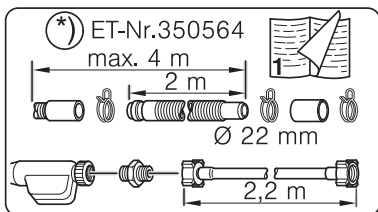

Ø4X36 Ø4X30

Ø4X15

Torx T 20 Torx T 15

Torx
T 15

nicht einklemmen
do not pinch
ne pas coincer
No doblar

Ø4X15

Torx
T 20

verspannen
brace
calar verticalement
Enrasar

Ø4X30

Torx
T 20

Ø4X15

(*) ET-Nr. 657927

Torx
T 20

Dichtheit prüfen
Check for leaks
Verifiez l'étanchéité
Verificar la estanqueidad

max. 10 Nm

Dichtheit prüfen
 Check for leaks
 Vérifiez l'étanchéité
 Verificar la estanqueidad