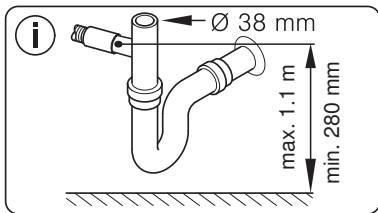

Ø4X36 Ø4X30

Ø4X15

Torx T 20 Torx T 15

Torx
T 15

nicht einklemmen
do not pinch
ne pas coincer
No doblar

Ø4X15

Torx
T 20

verspannen
brace
calar verticalement
Enrasar

Ø4X30

Torx
T 20

Ø4X15

(*) ET-Nr. 657927

Torx
T 20

Dichtheit prüfen
Check for leaks
Verifiez l'étanchéité
Verificar la estanqueidad

max. 10 Nm

Dichtheit prüfen
 Check for leaks
 Vérifiez l'étanchéité
 Verificar la estanqueidad