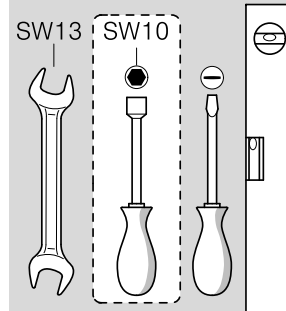

Ø4X36 Ø4X30

Ø4X15

Torx T 20 Torx T 15

Torx
T 15

nicht einklemmen
do not pinch
ne pas coincer
No doblar

Ø4X15

Torx
T 20

verspannen
brace
calar verticalement
Enrasar

Ø4X30

Torx
T 20

Ø4X15

(*) ET-Nr. 657927

Torx
T 20

Dichtheit prüfen
Check for leaks
Verifiez l'étanchéité
Verificar la estanqueidad

max. 10 Nm

Dichtheit prüfen
 Check for leaks
 Vérifiez l'étanchéité
 Verificar la estanqueidad