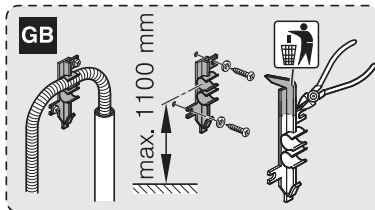

Ø4X30

Torx
T 20

Ø4X15

(*) ET-Nr. 657927

Torx
T 20

Dichtheit prüfen
Check for leaks
Verifiez l'étanchéité
Verificar la estanqueidad

max. 10 Nm

Dichtheit prüfen
 Check for leaks
 Vérifiez l'étanchéité
 Verificar la estanqueidad