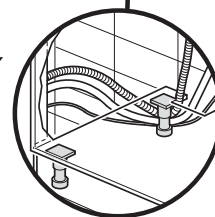

Ø4X36 Ø4X30

Ø4X15

Torx T 20 Torx T 15

Torx
T 15

nicht einklemmen
do not pinch
ne pas coincer
No doblar

Ø4X15

Torx
T 20

verspannen
brace
calar verticalement
Enrasar

Ø4X30

Torx
T 20

Ø4X15

(*) ET-Nr. 657927

Torx
T 20

Dichtheit prüfen
Check for leaks
Verifiez l'étanchéité
Verificar la estanqueidad

max. 10 Nm

Dichtheit prüfen
 Check for leaks
 Vérifiez l'étanchéité
 Verificar la estanqueidad