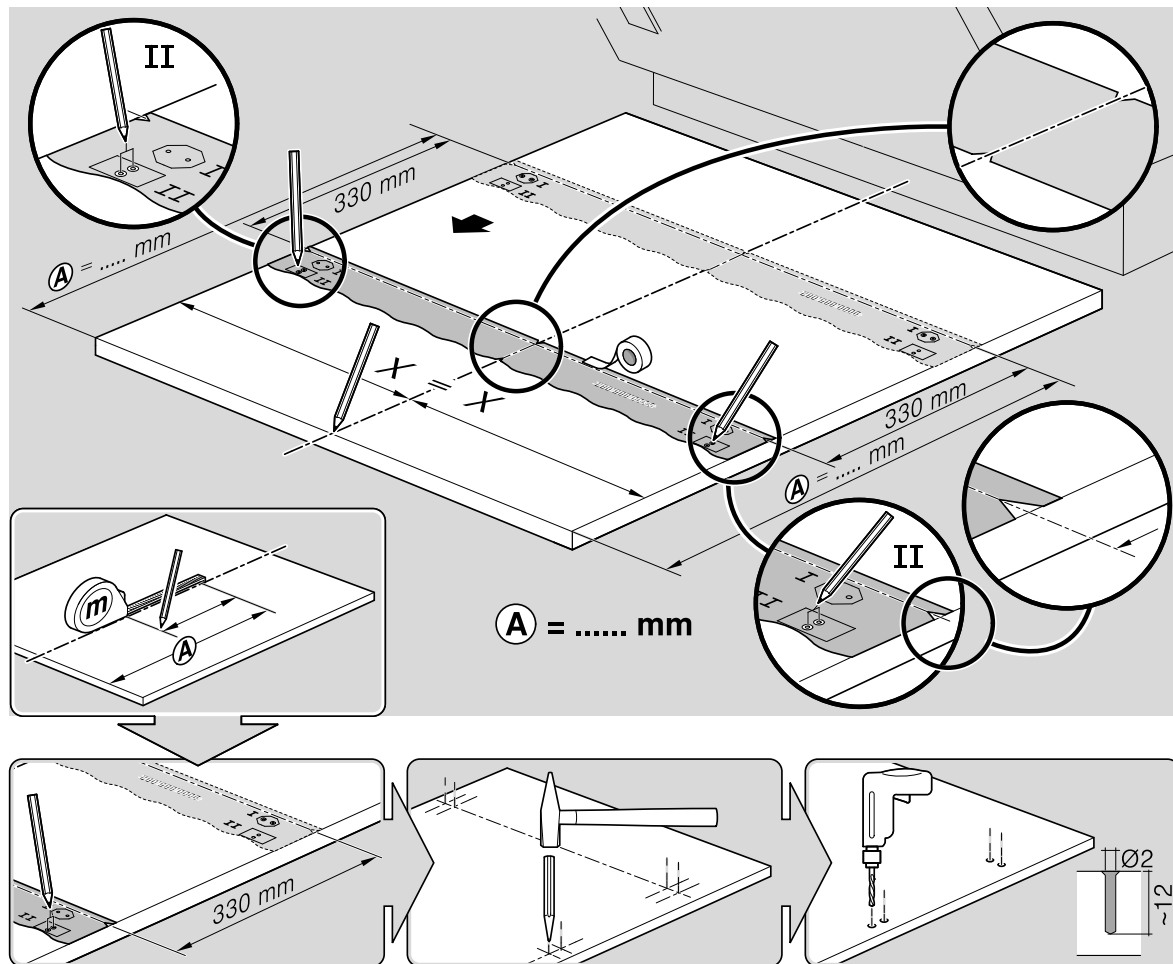

Ø4X36 Ø4X30

Ø4X15

Torx T 20 Torx T 15

Torx
T 15

nicht einklemmen
do not pinch
ne pas coincer
No doblar

Ø4X15

Torx
T 20

verspannen
brace
calar verticalement
Enrasar

Ø4X30

Torx
T 20

Ø4X15

(*) ET-Nr. 657927

Torx
T 20

Dichtheit prüfen
Check for leaks
Verifiez l'étanchéité
Verificar la estanqueidad

max. 10 Nm

Dichtheit prüfen
 Check for leaks
 Vérifiez l'étanchéité
 Verificar la estanqueidad