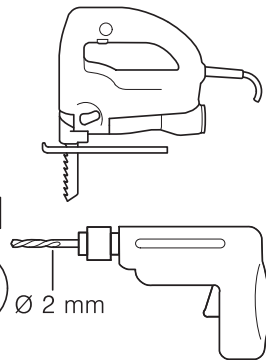

Ø4X36 Ø4X30

Ø4X15

Torx T 20 Torx T 15

Torx
T 15

nicht einklemmen
do not pinch
ne pas coincer
No doblar

Ø4X15

Torx
T 20

verspannen
brace
calar verticalement
Enrasar

Ø4X30

Torx
T 20

Ø4X15

(*) ET-Nr. 657927

Torx
T 20

Dichtheit prüfen
Check for leaks
Verifiez l'étanchéité
Verificar la estanqueidad

max. 10 Nm

Dichtheit prüfen
 Check for leaks
 Vérifiez l'étanchéité
 Verificar la estanqueidad