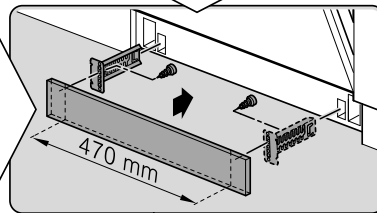

Ø4X30

Torx
T 20

Ø4X15

(*) ET-Nr. 657927

Torx
T 20

Dichtheit prüfen
Check for leaks
Verifiez l'étanchéité
Verificar la estanqueidad

max. 10 Nm

Dichtheit prüfen
 Check for leaks
 Vérifiez l'étanchéité
 Verificar la estanqueidad