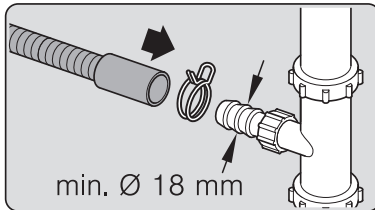

Ø4X30

Torx
T 20

Ø4X15

(*) ET-Nr. 657927

Torx
T 20

Dichtheit prüfen
Check for leaks
Verifiez l'étanchéité
Verificar la estanqueidad

max. 10 Nm

Dichtheit prüfen
 Check for leaks
 Vérifiez l'étanchéité
 Verificar la estanqueidad