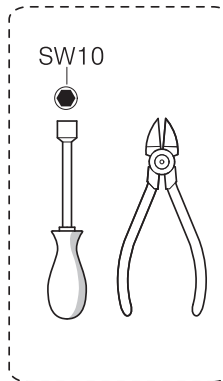

Ø4X36 Ø4X30

Ø4X15

Torx T 20 Torx T 15

Torx
T 15

nicht einklemmen
do not pinch
ne pas coincer
No doblar

Ø4X15

Torx
T 20

verspannen
brace
calar verticalement
Enrasar

Ø4X30

Torx
T 20

Ø4X15

(*) ET-Nr. 657927

Torx
T 20

Dichtheit prüfen
Check for leaks
Verifiez l'étanchéité
Verificar la estanqueidad

max. 10 Nm

Dichtheit prüfen
 Check for leaks
 Vérifiez l'étanchéité
 Verificar la estanqueidad