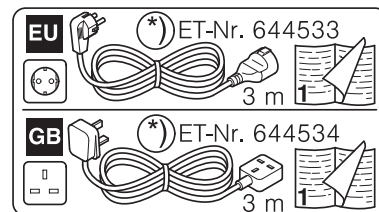

Ø4X36 Ø4X30

Ø4X15

Torx T 20 Torx T 15

Torx
T 15

nicht einklemmen
do not pinch
ne pas coincer
No doblar

Ø4X15

Torx
T 20

verspannen
brace
calar verticalement
Enrasar

Ø4X30

Torx
T 20

Ø4X15

(*) ET-Nr. 657927

Torx
T 20

Dichtheit prüfen
Check for leaks
Verifiez l'étanchéité
Verificar la estanqueidad

max. 10 Nm

Dichtheit prüfen
 Check for leaks
 Vérifiez l'étanchéité
 Verificar la estanqueidad