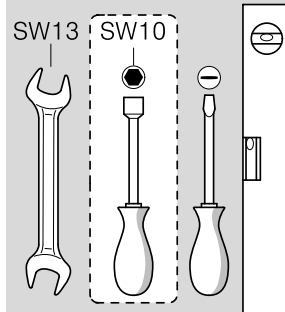

Ø4X36 Ø4X30

Ø4X15

Torx T 20 Torx T 15

Torx
T 15

nicht einklemmen
do not pinch
ne pas coincer
No doblar

Ø4X15

Torx
T 20

verspannen
brace
calar verticalement
Enrasar

Ø4X30

Torx
T 20

Ø4X15

(*) ET-Nr. 657927

Torx
T 20

Dichtheit prüfen
Check for leaks
Verifiez l'étanchéité
Verificar la estanqueidad

max. 10 Nm

Dichtheit prüfen
 Check for leaks
 Vérifiez l'étanchéité
 Verificar la estanqueidad