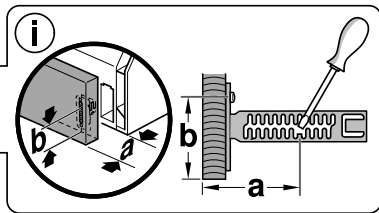

Ø4X30

Torx
T 20

Ø4X15

(*) ET-Nr. 657927

Torx
T 20

Dichtheit prüfen
Check for leaks
Verifiez l'étanchéité
Verificar la estanqueidad

max. 10 Nm

Dichtheit prüfen
 Check for leaks
 Vérifiez l'étanchéité
 Verificar la estanqueidad