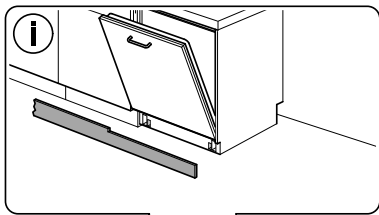

Ø4X30

Torx
T 20

Ø4X15

(*) ET-Nr. 657927

Torx
T 20

Dichtheit prüfen
Check for leaks
Verifiez l'étanchéité
Verificar la estanqueidad

max. 10 Nm

Dichtheit prüfen
 Check for leaks
 Vérifiez l'étanchéité
 Verificar la estanqueidad