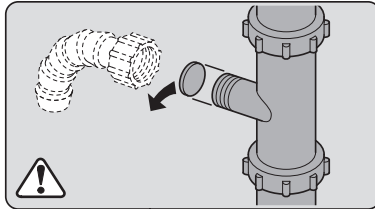

Ø4X30

Torx
T 20

Ø4X15

(*) ET-Nr. 657927

Torx
T 20

Dichtheit prüfen
Check for leaks
Verifiez l'étanchéité
Verificar la estanqueidad

max. 10 Nm

Dichtheit prüfen
 Check for leaks
 Vérifiez l'étanchéité
 Verificar la estanqueidad