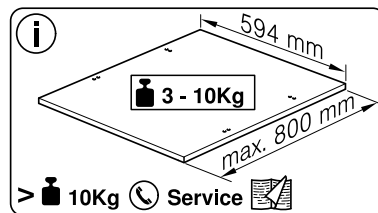

Ø4X36 Ø4X30

Ø4X15

Torx T 20 Torx T 15

Torx
T 15

nicht einklemmen
do not pinch
ne pas coincer
No doblar

Ø4X15

Torx
T 20

verspannen
brace
calar verticalement
Enrasar

Ø4X30

Torx
T 20

Ø4X15

(*) ET-Nr. 657927

Torx
T 20

Dichtheit prüfen
Check for leaks
Verifiez l'étanchéité
Verificar la estanqueidad

max. 10 Nm

Dichtheit prüfen
 Check for leaks
 Vérifiez l'étanchéité
 Verificar la estanqueidad