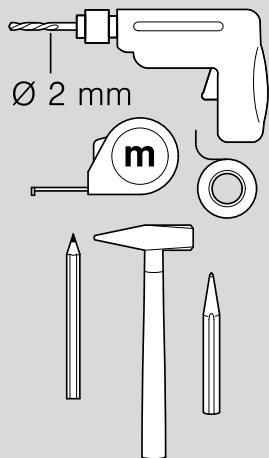

Ø4X36 Ø4X30

Ø4X15

Torx T 20 Torx T 15

Torx
T 15

nicht einklemmen
do not pinch
ne pas coincer
No doblar

Ø4X15

Torx
T 20

verspannen
brace
calar verticalement
Enrasar

Ø4X30

Torx
T 20

Ø4X15

(*) ET-Nr. 657927

Torx
T 20

Dichtheit prüfen
Check for leaks
Verifiez l'étanchéité
Verificar la estanqueidad

max. 10 Nm

Dichtheit prüfen
 Check for leaks
 Vérifiez l'étanchéité
 Verificar la estanqueidad