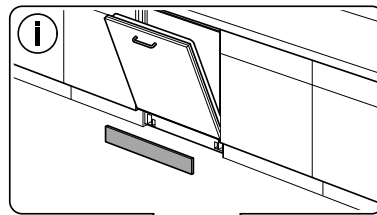

Ø4X30

Torx
T 20

Ø4X15

(*) ET-Nr. 657927

Torx
T 20

Dichtheit prüfen
Check for leaks
Verifiez l'étanchéité
Verificar la estanqueidad

max. 10 Nm

Dichtheit prüfen
 Check for leaks
 Vérifiez l'étanchéité
 Verificar la estanqueidad