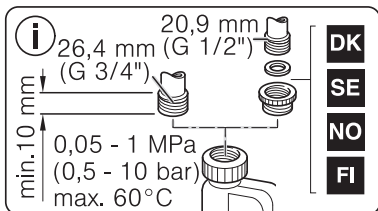

Ø4X36 Ø4X30

Ø4X15

Torx T 20 Torx T 15

Torx
T 15

nicht einklemmen
do not pinch
ne pas coincer
No doblar

Ø4X15

Torx
T 20

verspannen
brace
calar verticalement
Enrasar

Ø4X30

Torx
T 20

Ø4X15

(*) ET-Nr. 657927

Torx
T 20

Dichtheit prüfen
Check for leaks
Verifiez l'étanchéité
Verificar la estanqueidad

max. 10 Nm

Dichtheit prüfen
 Check for leaks
 Vérifiez l'étanchéité
 Verificar la estanqueidad