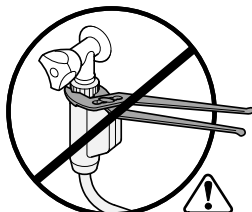

Ø4X30

Torx
T 20

Ø4X15

(*) ET-Nr. 657927

Torx
T 20

Dichtheit prüfen
Check for leaks
Verifiez l'étanchéité
Verificar la estanqueidad

max. 10 Nm

Dichtheit prüfen
 Check for leaks
 Vérifiez l'étanchéité
 Verificar la estanqueidad