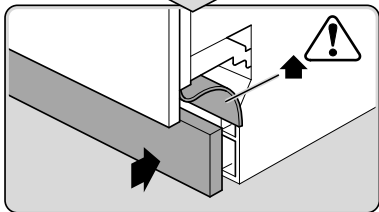

Ø4X30

Torx
T 20

Ø4X15

(*) ET-Nr. 657927

Torx
T 20

Dichtheit prüfen
Check for leaks
Verifiez l'étanchéité
Verificar la estanqueidad

max. 10 Nm

Dichtheit prüfen
 Check for leaks
 Vérifiez l'étanchéité
 Verificar la estanqueidad