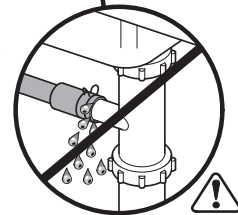

Ø4X30

Torx
T 20

Ø4X15

(*) ET-Nr. 657927

Torx
T 20

Dichtheit prüfen
Check for leaks
Verifiez l'étanchéité
Verificar la estanqueidad

max. 10 Nm

Dichtheit prüfen
 Check for leaks
 Vérifiez l'étanchéité
 Verificar la estanqueidad