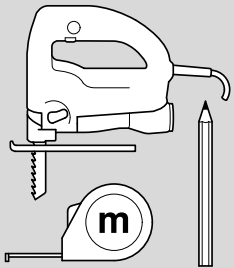

Ø4X36 Ø4X30

Ø4X15

Torx T 20 Torx T 15

Torx
T 15

nicht einklemmen
do not pinch
ne pas coincer
No doblar

Ø4X15

Torx
T 20

verspannen
brace
calar verticalement
Enrasar

Ø4X30

Torx
T 20

Ø4X15

(*) ET-Nr. 657927

Torx
T 20

Dichtheit prüfen
Check for leaks
Verifiez l'étanchéité
Verificar la estanqueidad

max. 10 Nm

Dichtheit prüfen
 Check for leaks
 Vérifiez l'étanchéité
 Verificar la estanqueidad