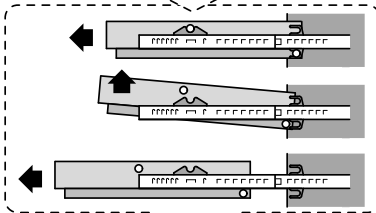

Ø4X36 Ø4X30

Ø4X15

Torx T 20 Torx T 15

Torx
T 15

nicht einklemmen
do not pinch
ne pas coincer
No doblar

Ø4X15

Torx
T 20

verspannen
brace
calar verticalement
Enrasar

Ø4X30

Torx
T 20

Ø4X15

(*) ET-Nr. 657927

Torx
T 20

Dichtheit prüfen
Check for leaks
Verifiez l'étanchéité
Verificar la estanqueidad

max. 10 Nm

Dichtheit prüfen
 Check for leaks
 Vérifiez l'étanchéité
 Verificar la estanqueidad