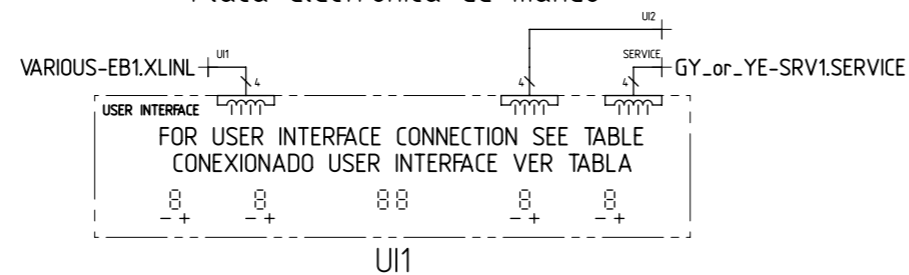

ALS1

Placa electrónica de mando

COLOURS IEC 60757			
Blue / Azul	BU	Orange / Naranja	OG
Brown / Marrón	BN	Pink / Rosa	PK
Black / Negro	BK	Turquoise / Turquesa	TQ
White / Blanco	WH	Grey / Gris	GY
Red / Rojo	RD	Violet / Violeta	VT
Green / Verde	GN	Gold / Oro	GD
Yellow / Amarillo	YE	Silver / Plata	SR
Green-Yellow / Verde-Amarillo	GN YE		

USER INTERFACE CONNECTION PORTS / PUERTOS DE CONEXIÓN DEL USER INTERFACE			
PORT NAME / NOMBRE PUERTO	UI1	UI2	SERVICE
YL180	X2	X3	X4
YL188	X2	X3	X4
YL189	X2	X4	X3
YL190	X2	X3	X4
YL192	X11	X12	X2
YL196	X2	-	X4
YL197	X6	X2	X4
YL201	X2	X3	X4
YL202	X11	X12	X4 (EGO) / X2(EDS)
YL203	X2	X3	X4
YL228	X1	X2	X4
YL229	X1	X2	X4