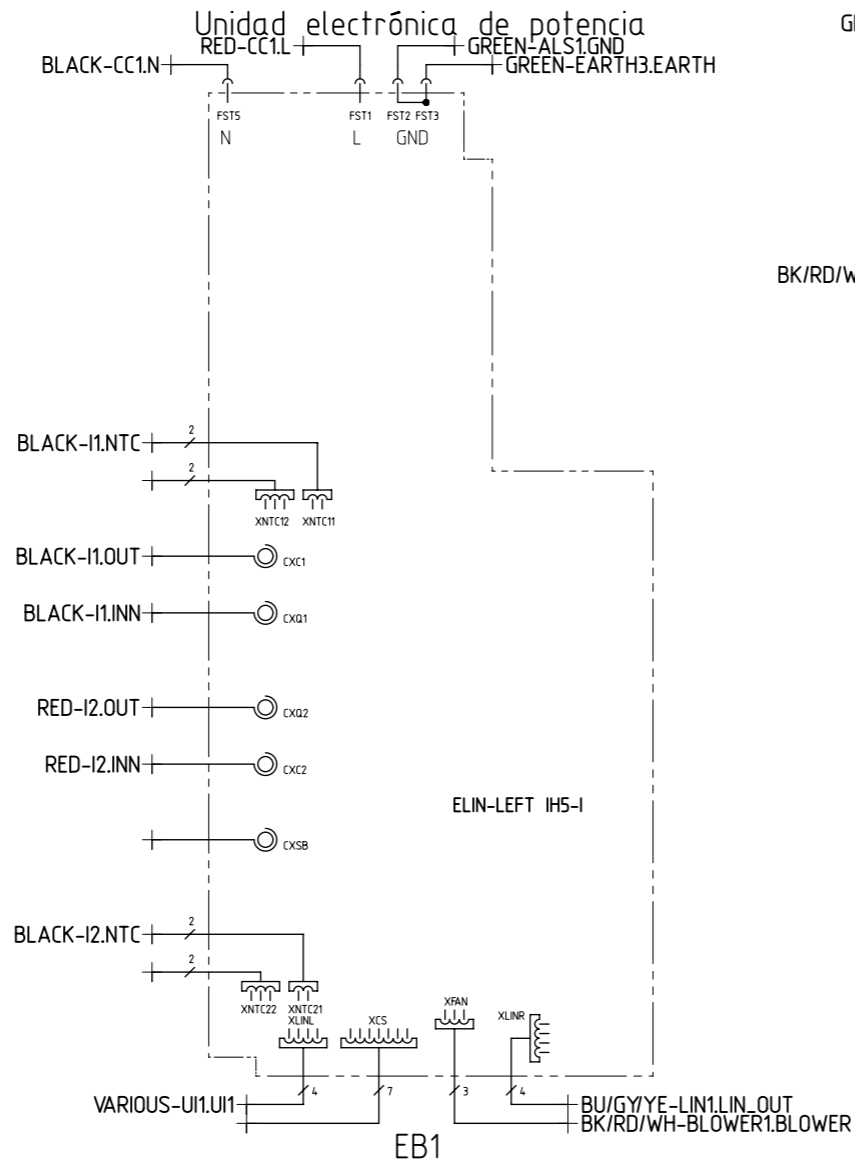

ALS1

Placa electrónica de mando

COLOURS IEC 60757			
Blue / Azul	BU	Orange / Naranja	OG
Brown / Marrón	BN	Pink / Rosa	PK
Black / Negro	BK	Turquoise / Turquesa	TQ
White / Blanco	WH	Grey / Gris	GY
Red / Rojo	RD	Violet / Violeta	VT
Green / Verde	GN	Gold / Oro	GD
Yellow / Amarillo	YE	Silver / Plata	SR
Green-Yellow / Verde-Amarillo	GN YE		

USER INTERFACE CONNECTION PORTS / PUERTOS DE CONEXIÓN DEL USER INTERFACE			
PORT NAME / NOMBRE PUERTO	UI1	UI2	SERVICE
YL180	X2	X3	X4
YL188	X2	X3	X4
YL189	X2	X4	X3
YL190	X2	X3	X4
YL192	X11	X12	X2
YL196	X2	-	X4
YL197	X6	X2	X4
YL201	X2	X3	X4
YL202	X11	X12	X4 (EGO) / X2(EDS)
YL203	X2	X3	X4
YL228	X1	X2	X4
YL229	X1	X2	X4

9001343992 -9708