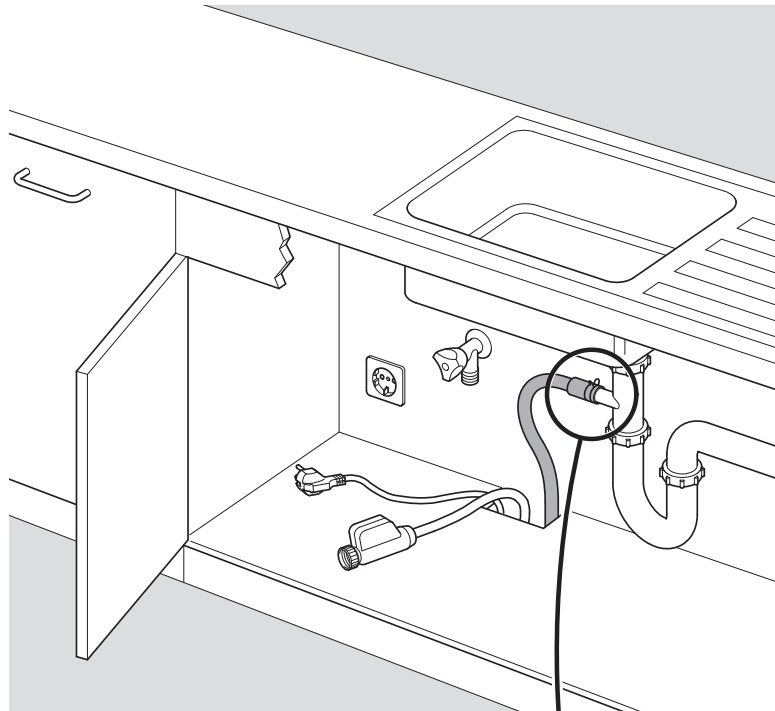

Torx
T 20

verspannen
brace
calar verticalement
Enrasar

Ø4X30

Torx
T 20

Ø4X15

Torx
T 20

Dichtheit prüfen
Check for leaks
Verifiez l'étanchéité
Verificar la estanqueidad

max. 10 Nm