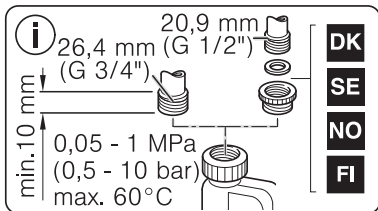

Ø4X36 Ø4X30

Ø4X15

Torx
T 15

nicht einklemmen
do not pinch
ne pas coincer
No doblar

A = mm

Ø4X15

Torx
T 20

Torx
T 15

Torx
T 20

verspannen
brace
calar verticalement
Enrasar

Ø4X30

Torx
T 20

Ø4X15

Torx
T 20

Dichtheit prüfen
Check for leaks
Verifiez l'étanchéité
Verificar la estanqueidad

max. 10 Nm