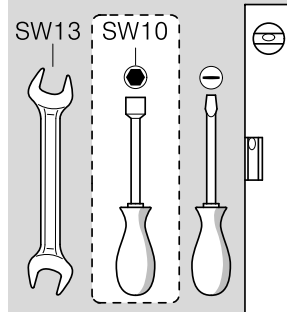

Ø4X36 Ø4X30

Ø4X15

Torx
T 15

nicht einklemmen
do not pinch
ne pas coincer
No doblar

A = mm

Ø4X15

Torx
T 20

Torx
T 15

Torx
T 20

verspannen
brace
calar verticalement
Enrasar

Ø4X30

Torx
T 20

Ø4X15

Torx
T 20

Dichtheit prüfen
Check for leaks
Verifiez l'étanchéité
Verificar la estanqueidad

max. 10 Nm