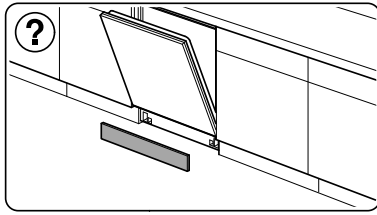

Torx
T 20

verspannen
brace
calar verticalement
Enrasar

Ø4X30

Torx
T 20

Ø4X15

Torx
T 20

Dichtheit prüfen
Check for leaks
Verifiez l'étanchéité
Verificar la estanqueidad

max. 10 Nm