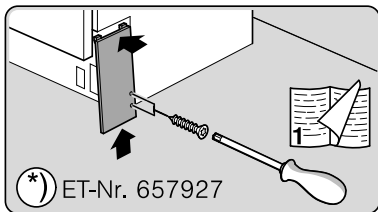

Torx
T 20

verspannen
brace
calar verticalement
Enrasar

Ø4X30

Torx
T 20

Ø4X15

Torx
T 20

Dichtheit prüfen
Check for leaks
Verifiez l'étanchéité
Verificar la estanqueidad

max. 10 Nm