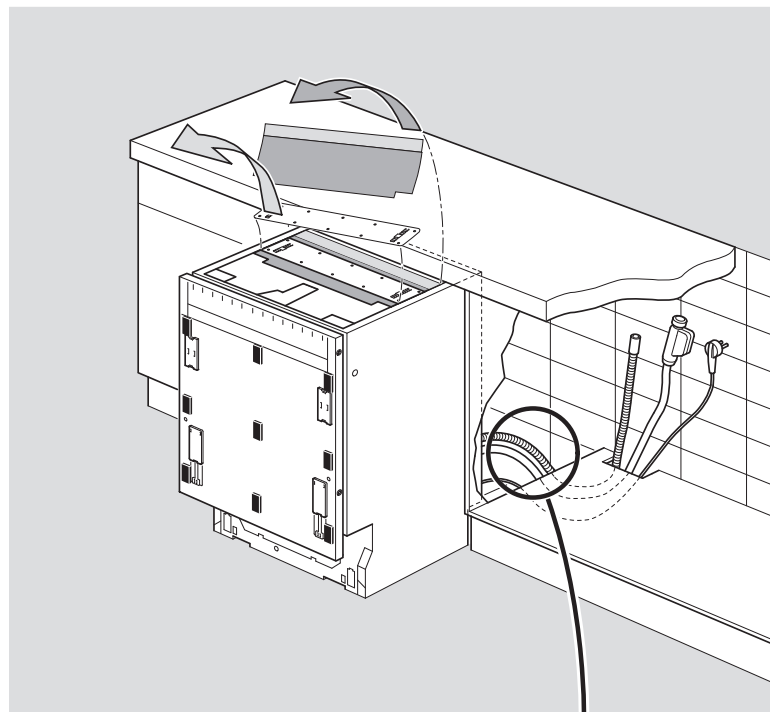

nicht einklemmen
do not pinch
ne pas coincer
No doblar