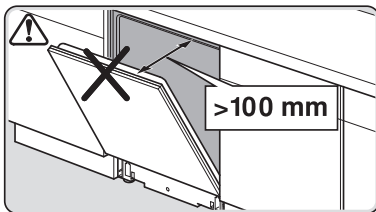

Torx
T 20

verspannen
brace
calar verticalement
Enrasar

Ø4X30

Torx
T 20

Ø4X15

Torx
T 20

Dichtheit prüfen
Check for leaks
Verifiez l'étanchéité
Verificar la estanqueidad

max. 10 Nm