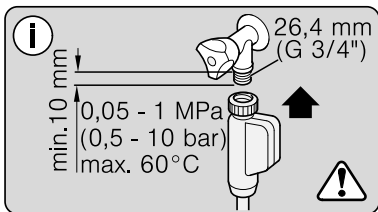

Torx
T 20

verspannen
brace
calar verticalement
Enrasar

Ø4X30

Torx
T 20

Ø4X15

Torx
T 20

Dichtheit prüfen
Check for leaks
Verifiez l'étanchéité
Verificar la estanqueidad

max. 10 Nm