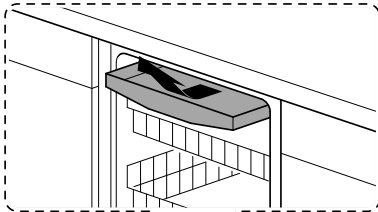

Torx
T 20

verspannen
brace
calar verticalement
Enrasar

Ø4X30

Torx
T 20

Ø4X15

Torx
T 20

Dichtheit prüfen
Check for leaks
Verifiez l'étanchéité
Verificar la estanqueidad

max. 10 Nm