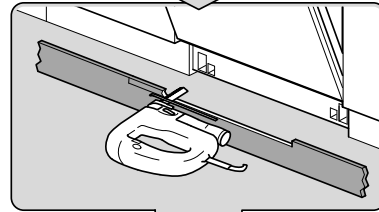

Torx
T 20

verspannen
brace
calar verticalement
Enrasar

Ø4X30

Torx
T 20

Ø4X15

Torx
T 20

Dichtheit prüfen
Check for leaks
Verifiez l'étanchéité
Verificar la estanqueidad

max. 10 Nm