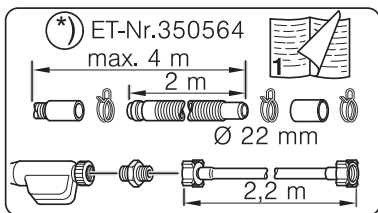

Ø4X36 Ø4X30

Ø4X15

Torx
T 15

nicht einklemmen
do not pinch
ne pas coincer
No doblar

A = mm

Ø4X15

Torx
T 20

Torx
T 15

Torx
T 20

verspannen
brace
calar verticalement
Enrasar

Ø4X30

Torx
T 20

Ø4X15

Torx
T 20

Dichtheit prüfen
Check for leaks
Verifiez l'étanchéité
Verificar la estanqueidad

max. 10 Nm