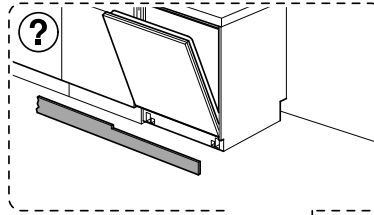

Torx
T 20

verspannen
brace
calar verticalement
Enrasar

Ø4X30

Torx
T 20

Ø4X15

Torx
T 20

Dichtheit prüfen
Check for leaks
Verifiez l'étanchéité
Verificar la estanqueidad

max. 10 Nm