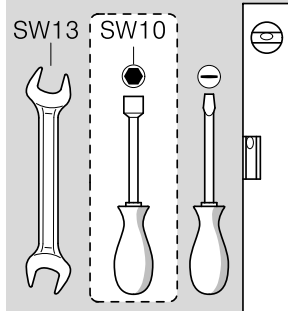

Ø4X36 Ø4X30

Ø4X15

Torx
T 15

nicht einklemmen
do not pinch
ne pas coincer
No doblar

A = mm

Ø4X15

Torx
T 20

Torx
T 15

Torx
T 20

verspannen
brace
calar verticalement
Enrasar

Ø4X30

Torx
T 20

Ø4X15

Torx
T 20

Dichtheit prüfen
Check for leaks
Verifiez l'étanchéité
Verificar la estanqueidad

max. 10 Nm