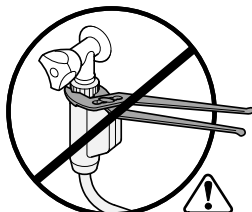

Torx
T 20

verspannen
brace
calar verticalement
Enrasar

Ø4X30

Torx
T 20

Ø4X15

Torx
T 20

Dichtheit prüfen
Check for leaks
Verifiez l'étanchéité
Verificar la estanqueidad

max. 10 Nm