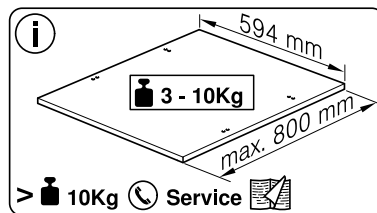

Ø4X36 Ø4X30

Ø4X15

Torx
T 15

nicht einklemmen
do not pinch
ne pas coincer
No doblar

A = mm

Ø4X15

Torx
T 20

Torx
T 15

Torx
T 20

verspannen
brace
calar verticalement
Enrasar

Ø4X30

Torx
T 20

Ø4X15

Torx
T 20

Dichtheit prüfen
Check for leaks
Verifiez l'étanchéité
Verificar la estanqueidad

max. 10 Nm