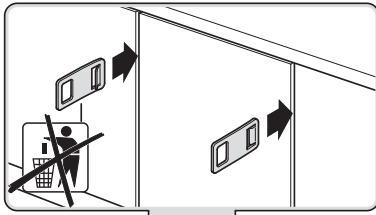

Torx
T 20

verspannen
brace
calar verticalement
Enrasar

Ø4X30

Torx
T 20

Ø4X15

Torx
T 20

Dichtheit prüfen
Check for leaks
Verifiez l'étanchéité
Verificar la estanqueidad

max. 10 Nm