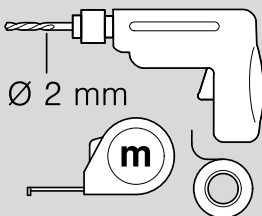

Ø4X36 Ø4X30

Ø4X15

Torx
T 15

nicht einklemmen
do not pinch
ne pas coincer
No doblar

A = mm

Ø4X15

Torx
T 20

Torx
T 15

Torx
T 20

verspannen
brace
calar verticalement
Enrasar

Ø4X30

Torx
T 20

Ø4X15

Torx
T 20

Dichtheit prüfen
Check for leaks
Verifiez l'étanchéité
Verificar la estanqueidad

max. 10 Nm