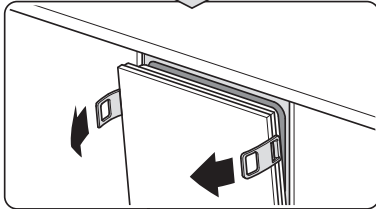

Torx
T 20

verspannen
brace
calar verticalement
Enrasar

Ø4X30

Torx
T 20

Ø4X15

Torx
T 20

Dichtheit prüfen
Check for leaks
Verifiez l'étanchéité
Verificar la estanqueidad

max. 10 Nm