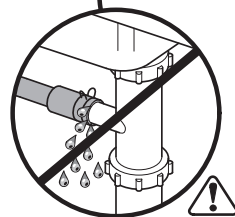

Torx
T 20

verspannen
brace
calar verticalement
Enrasar

Ø4X30

Torx
T 20

Ø4X15

Torx
T 20

Dichtheit prüfen
Check for leaks
Verifiez l'étanchéité
Verificar la estanqueidad

max. 10 Nm