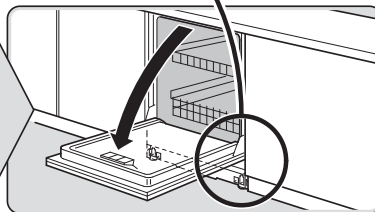

Torx
T 20

verspannen
brace
calar verticalement
Enrasar

Ø4X30

Torx
T 20

Ø4X15

Torx
T 20

Dichtheit prüfen
Check for leaks
Verifiez l'étanchéité
Verificar la estanqueidad

max. 10 Nm