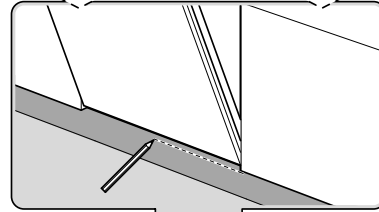

Torx
T 20

verspannen
brace
calar verticalement
Enrasar

Ø4X30

Torx
T 20

Ø4X15

Torx
T 20

Dichtheit prüfen
Check for leaks
Verifiez l'étanchéité
Verificar la estanqueidad

max. 10 Nm