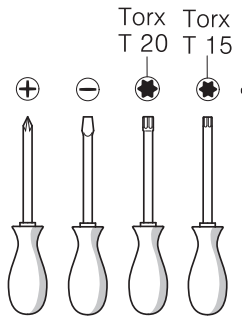

de Montageanleitung	ru Инструкция по монтажу	bs Uputa za montažu
en Installation instructions	cs Montážní návod	fa راهنمایی مونتاژ
fr Notice de montage	pl Instrukcja montażu	ar تعليمات التركيب
nl Montagevoorschrift	hu Szerelési utasítás	ko 설치 설명서
it Istruzioni per il montaggio	hr Uputa za montažu	zh 安装说明
el Οδηγίες τοποθέτησης	mk Упатство за монтажа	uk Інструкція з монтажу
es Instrucciones de montaje	sl Navodilo za montažo	ro Instrucțiunea de montaj
pt Instruções de montagem	sr Uputstvo za montažu	bg Упътване за монтаж
sv Monteringsanvisning	et Monteerimisjuhend	ja インストールに関する指示
no Monteringsanvisning	lt Montavimo instrukcija	he הוראות התקנה
fi Asennusohje	lv Montāžas pamācība	id Instruksi Pemasangan
da Monteringsvejledning	sk Návod na montáž	kk Іске қосу туралы нұсқаулар
tr Montaj kılavuzu	sq Udhëzues për montim	

Ø4X36 Ø4X30

Ø4X15

Torx
T 15

nicht einklemmen
do not pinch
ne pas coincer
No doblar

A = mm

Ø4X15

Torx
T 20

Torx
T 15

Torx
T 20

verspannen
brace
calar verticalement
Enrasar

Ø4X30

Torx
T 20

Ø4X15

Torx
T 20

Dichtheit prüfen
Check for leaks
Verifiez l'étanchéité
Verificar la estanqueidad

max. 10 Nm