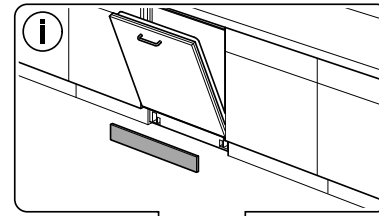

Torx
T 20

verspannen
brace
calar verticalement
Enrasar

Ø4X30

Torx
T 20

Ø4X15

Torx
T 20

Dichtheit prüfen
Check for leaks
Verifiez l'étanchéité
Verificar la estanqueidad

max. 10 Nm