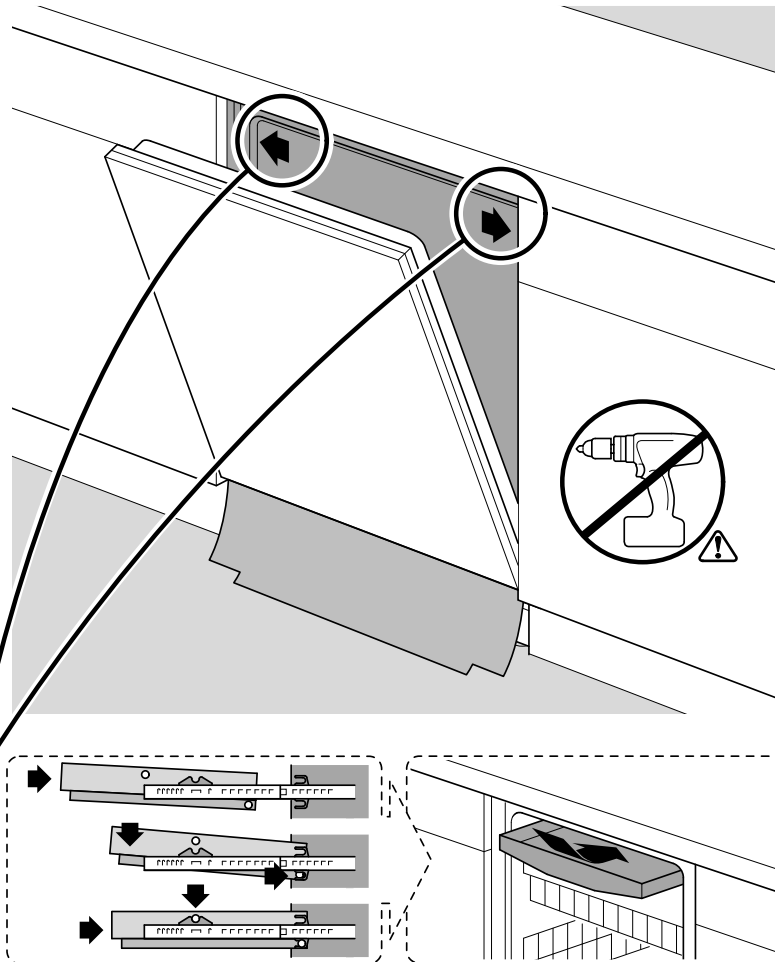

Torx
T 20

verspannen
brace
calar verticalement
Enrasar

Ø4X30

Torx
T 20

Ø4X15

Torx
T 20

Dichtheit prüfen
Check for leaks
Verifiez l'étanchéité
Verificar la estanqueidad

max. 10 Nm