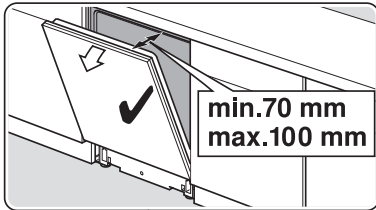

Torx
T 20

verspannen
brace
calar verticalement
Enrasar

Ø4X30

Torx
T 20

Ø4X15

Torx
T 20

Dichtheit prüfen
Check for leaks
Verifiez l'étanchéité
Verificar la estanqueidad

max. 10 Nm