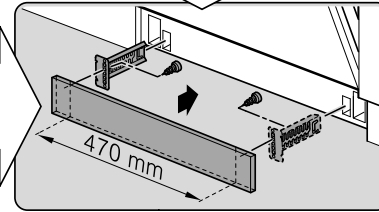

Torx
T 20

verspannen
brace
calar verticalement
Enrasar

Ø4X30

Torx
T 20

Ø4X15

Torx
T 20

Dichtheit prüfen
Check for leaks
Verifiez l'étanchéité
Verificar la estanqueidad

max. 10 Nm