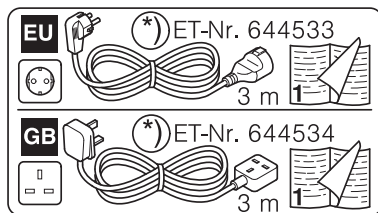

de Montageanleitung	ru Инструкция по монтажу	bs Uputa za montažu
en Installation instructions	cs Montážní návod	fa راهنمایی مونتاژ
fr Notice de montage	pl Instrukcja montażu	ar تعليمات التركيب
nl Montagevoorschrift	hu Szerelési utasítás	ko 설치 설명서
it Istruzioni per il montaggio	hr Uputa za montažu	zh 安装说明
el Οδηγίες τοποθέτησης	mk Упатство за монтажа	uk Інструкція з монтажу
es Instrucciones de montaje	sl Navodilo za montažo	ro Instrucțiunea de montaj
pt Instruções de montagem	sr Uputstvo za montažu	bg Упътване за монтаж
sv Monteringsanvisning	et Monteerimisjuhend	ja インストールに関する指示
no Monteringsanvisning	lt Montavimo instrukcija	he הוראות התקנה
fi Asennusohje	lv Montāžas pamācība	id Instruksi Pemasangan
da Monteringsvejledning	sk Návod na montáž	kk Іске қосу туралы нұсқаулар
tr Montaj kılavuzu	sq Udhëzues për montim	

Ø4X36 Ø4X30

Ø4X15

Torx
T 15

nicht einklemmen
do not pinch
ne pas coincer
No doblar

A = mm

Ø4X15

Torx
T 20

Torx
T 15

Torx
T 20

verspannen
brace
calar verticalement
Enrasar

Ø4X30

Torx
T 20

Ø4X15

Torx
T 20

Dichtheit prüfen
Check for leaks
Verifiez l'étanchéité
Verificar la estanqueidad

max. 10 Nm