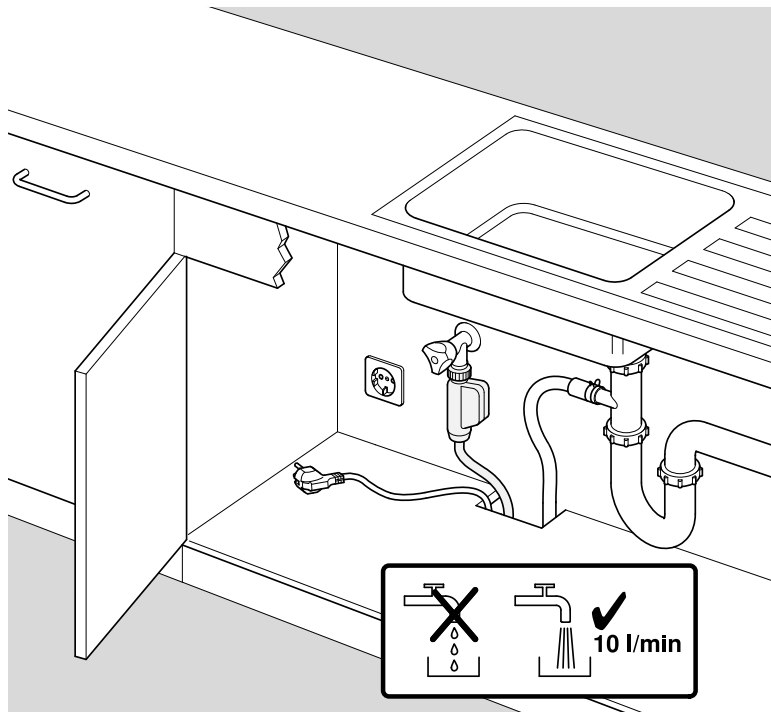

Torx
T 20

verspannen
brace
calar verticalement
Enrasar

Ø4X30

Torx
T 20

Ø4X15

Torx
T 20

Dichtheit prüfen
Check for leaks
Verifiez l'étanchéité
Verificar la estanqueidad

max. 10 Nm