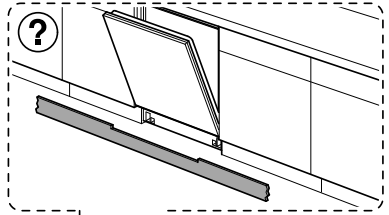

Torx
T 20

verspannen
brace
calar verticalement
Enrasar

Ø4X30

Torx
T 20

Ø4X15

Torx
T 20

Dichtheit prüfen
Check for leaks
Verifiez l'étanchéité
Verificar la estanqueidad

max. 10 Nm