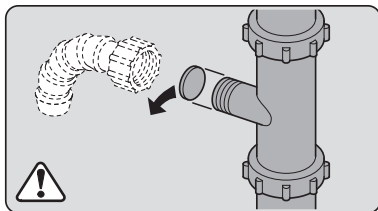

Torx
T 20

verspannen
brace
calar verticalement
Enrasar

Ø4X30

Torx
T 20

Ø4X15

Torx
T 20

Dichtheit prüfen
Check for leaks
Verifiez l'étanchéité
Verificar la estanqueidad

max. 10 Nm