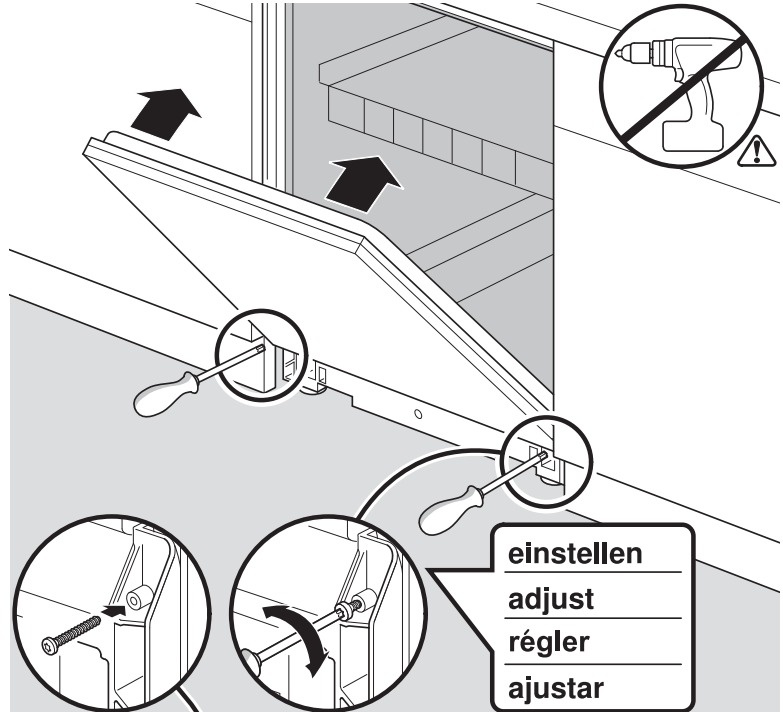

Torx
T 20

verspannen
brace
calar verticalement
Enrasar

Ø4X30

Torx
T 20

Ø4X15

Torx
T 20

Dichtheit prüfen
Check for leaks
Verifiez l'étanchéité
Verificar la estanqueidad

max. 10 Nm