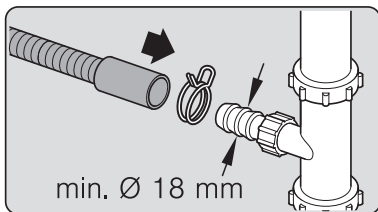

Ø4X36 Ø4X30

Ø4X15

Torx
T 15

nicht einklemmen
do not pinch
ne pas coincer
No doblar

A = mm

Ø4X15

Torx
T 20

Torx
T 15

Torx
T 20

verspannen
brace
calar verticalement
Enrasar

Ø4X30

Torx
T 20

Ø4X15

Torx
T 20

Dichtheit prüfen
Check for leaks
Verifiez l'étanchéité
Verificar la estanqueidad

max. 10 Nm