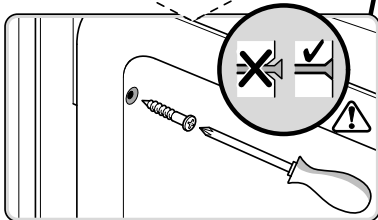

Torx
T 20

verspannen
brace
calar verticalement
Enrasar

Ø4X30

Torx
T 20

Ø4X15

Torx
T 20

Dichtheit prüfen
Check for leaks
Verifiez l'étanchéité
Verificar la estanqueidad

max. 10 Nm