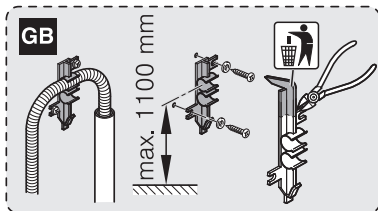

Torx
T 20

verspannen
brace
calar verticalement
Enrasar

Ø4X30

Torx
T 20

Ø4X15

Torx
T 20

Dichtheit prüfen
Check for leaks
Verifiez l'étanchéité
Verificar la estanqueidad

max. 10 Nm