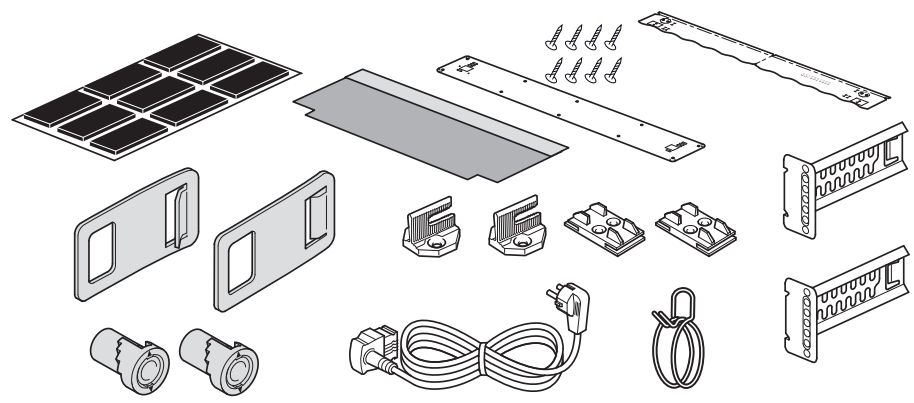

de Montageanleitung	ru Инструкция по монтажу	bs Uputa za montažu
en Installation instructions	cs Montážní návod	fa راهنمایی مونتاژ
fr Notice de montage	pl Instrukcja montażu	ar تعليمات التركيب
nl Montagevoorschrift	hu Szerelési utasítás	ko 설치 설명서
it Istruzioni per il montaggio	hr Uputa za montažu	zh 安装说明
el Οδηγίες τοποθέτησης	mk Упатство за монтажа	uk Інструкція з монтажу
es Instrucciones de montaje	sl Navodilo za montažo	ro Instrucțiunea de montaj
pt Instruções de montagem	sr Uputstvo za montažu	bg Упътване за монтаж
sv Monteringsanvisning	et Monteerimisjuhend	ja インストールに関する指示
no Monteringsanvisning	lt Montavimo instrukcija	he הוראות התקנה
fi Asennusohje	lv Montāžas pamācība	id Instruksi Pemasangan
da Monteringsvejledning	sk Návod na montáž	kk Іске қосу туралы нұсқаулар
tr Montaj kılavuzu	sq Udhëzues për montim	

Ø4X36 Ø4X30

Ø4X15

Torx
T 15

nicht einklemmen
do not pinch
ne pas coincer
No doblar

A = mm

Ø4X15

Torx
T 20

Torx
T 15

Torx
T 20

verspannen
brace
calar verticalement
Enrasar

Ø4X30

Torx
T 20

Ø4X15

Torx
T 20

Dichtheit prüfen
Check for leaks
Verifiez l'étanchéité
Verificar la estanqueidad

max. 10 Nm