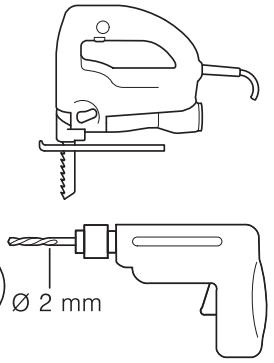

de Montageanleitung	ru Инструкция по монтажу	bs Uputa za montažu
en Installation instructions	cs Montážní návod	fa راهنمایی مونتاژ
fr Notice de montage	pl Instrukcja montażu	ar تعليمات التركيب
nl Montagevoorschrift	hu Szerelési utasítás	ko 설치 설명서
it Istruzioni per il montaggio	hr Uputa za montažu	zh 安装说明
el Οδηγίες τοποθέτησης	mk Упатство за монтажа	uk Інструкція з монтажу
es Instrucciones de montaje	sl Navodilo za montažo	ro Instrucțiunea de montaj
pt Instruções de montagem	sr Uputstvo za montažu	bg Упътване за монтаж
sv Monteringsanvisning	et Monteerimisjuhend	ja インストールに関する指示
no Monteringsanvisning	lt Montavimo instrukcija	he הוראות התקנה
fi Asennusohje	lv Montāžas pamācība	id Instruksi Pemasangan
da Monteringsvejledning	sk Návod na montáž	kk Іске қосу туралы нұсқаулар
tr Montaj kılavuzu	sq Udhëzues për montim	

Ø4X36 Ø4X30

Ø4X15

Torx
T 15

nicht einklemmen
do not pinch
ne pas coincer
No doblar

A = mm

Ø4X15

Torx
T 20

Torx
T 15

Torx
T 20

verspannen
brace
calar verticalement
Enrasar

Ø4X30

Torx
T 20

Ø4X15

Torx
T 20

Dichtheit prüfen
Check for leaks
Verifiez l'étanchéité
Verificar la estanqueidad

max. 10 Nm