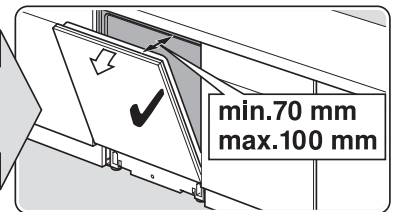

Torx
T 20

verspannen
brace
calar verticalement
Enrasar

Ø4X30

Torx
T 20

Ø4X15

Torx
T 20

Dichtheit prüfen
Check for leaks
Verifiez l'étanchéité
Verificar la estanqueidad

max. 10 Nm