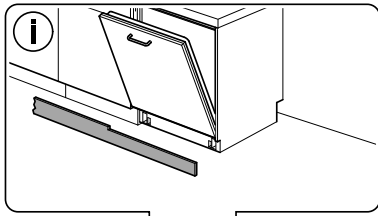

Torx
T 20

verspannen
brace
calar verticalement
Enrasar

Ø4X30

Torx
T 20

Ø4X15

Torx
T 20

Dichtheit prüfen
Check for leaks
Verifiez l'étanchéité
Verificar la estanqueidad

max. 10 Nm