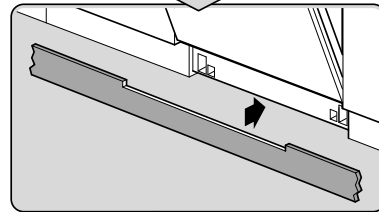

Torx
T 20

verspannen
brace
calar verticalement
Enrasar

Ø4X30

Torx
T 20

Ø4X15

Torx
T 20

Dichtheit prüfen
Check for leaks
Verifiez l'étanchéité
Verificar la estanqueidad

max. 10 Nm