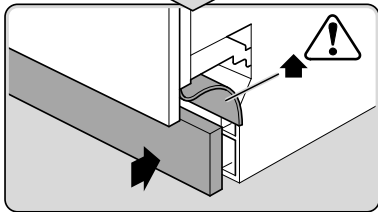

Torx
T 20

verspannen
brace
calar verticalement
Enrasar

Ø4X30

Torx
T 20

Ø4X15

Torx
T 20

Dichtheit prüfen
Check for leaks
Verifiez l'étanchéité
Verificar la estanqueidad

max. 10 Nm