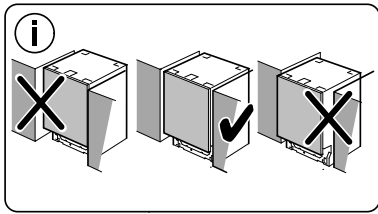

Torx
T 20

verspannen
brace
calar verticalement
Enrasar

Ø4X30

Torx
T 20

Ø4X15

Torx
T 20

Dichtheit prüfen
Check for leaks
Verifiez l'étanchéité
Verificar la estanqueidad

max. 10 Nm