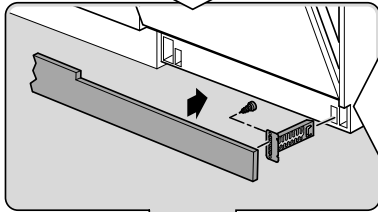

Torx
T 20

verspannen
brace
calar verticalement
Enrasar

Ø4X30

Torx
T 20

Ø4X15

Torx
T 20

Dichtheit prüfen
Check for leaks
Verifiez l'étanchéité
Verificar la estanqueidad

max. 10 Nm