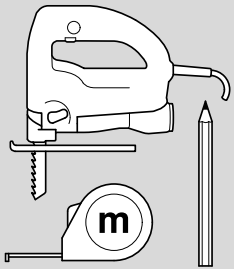

Ø4X36 Ø4X30

Ø4X15

Torx
T 15

nicht einklemmen
do not pinch
ne pas coincer
No doblar

A = mm

Ø4X15

Torx
T 20

Torx
T 15

Torx
T 20

verspannen
brace
calar verticalement
Enrasar

Ø4X30

Torx
T 20

Ø4X15

Torx
T 20

Dichtheit prüfen
Check for leaks
Verifiez l'étanchéité
Verificar la estanqueidad

max. 10 Nm