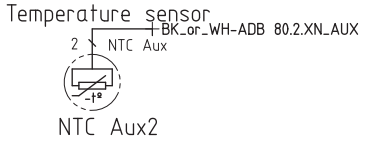

Interference suppression filters

Electronic power unit

Control pc board

COLOURS IEC 60757			
Blue / Azul	BU	Orange / Naranja	OG
Brown / Marrón	BN	Pink / Rosa	PK
Black / Negro	BK	Turquoise / Turquesa	TQ
White / Blanco	WH	Grey / Gris	GY
Red / Rojo	RD	Violet / Violeta	VT
Green / Verde	GN	Gold / Oro	GD
Yellow / Amarillo	YE	Silver / Plata	SR
Green-Yellow / Verde-Amarillo	GN YE		