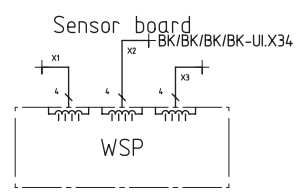

Interference suppression filters

Electronic power unit

Control pc board

COLOURS IEC 60757			
Blue / Azul	BU	Orange / Naranja	OG
Brown / Marrón	BN	Pink / Rosa	PK
Black / Negro	BK	Turquoise / Turquesa	TQ
White / Blanco	WH	Grey / Gris	GY
Red / Rojo	RD	Violet / Violeta	VT
Green / Verde	GN	Gold / Oro	GD
Yellow / Amarillo	YE	Silver / Plata	SR
Green-Yellow / Verde-Amarillo	GN YE		