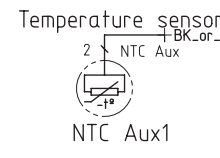

Interference suppression filters

Electronic power unit

Control pc board

COLOURS IEC 60757			
Blue / Azul	BU	Orange / Naranja	OG
Brown / Marrón	BN	Pink / Rosa	PK
Black / Negro	BK	Turquoise / Turquesa	TQ
White / Blanco	WH	Grey / Gris	GY
Red / Rojo	RD	Violet / Violeta	VT
Green / Verde	GN	Gold / Oro	GD
Yellow / Amarillo	YE	Silver / Plata	SR
Green-Yellow / Verde-Amarillo	GN YE		