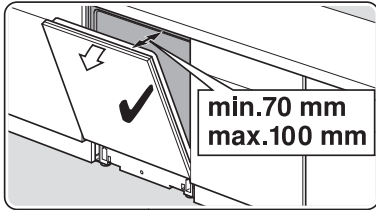

Torx
T 20

verspannen
brace
calar verticalement
Enrasar

Ø4X30

Torx
T 20

Ø4X36

Ø4X15

(*) ET-Nr. 657927

Torx
T 20