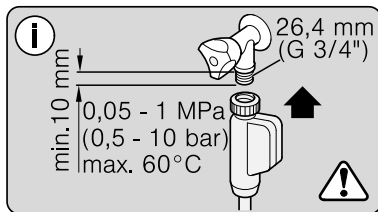

Torx
T 20

verspannen
brace
calar verticalement
Enrasar

Ø4X30

Torx
T 20

Ø4X36

Ø4X15

(*) ET-Nr. 657927

Torx
T 20

Dichtheit prüfen
Check for leaks
Verifiez l'étanchéité
Verificar la estanqueidad

max. 10 Nm

Dichtheit prüfen
 Check for leaks
 Verifiez l'étanchéité
 Verificar la estanqueidad