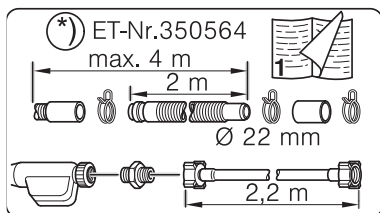

Ø4X36 Ø4X30

Ø4X15

Torx T 20 Torx T 15

SW13

SW10

Torx
T 15

nicht einklemmen
do not pinch
ne pas coincer
No doblar

Ø4X15

Torx
T 20

verspannen
brace
calar verticalement
Enrasar

Ø4X30

Torx
T 20

Ø4X36

Ø4X15

(*) ET-Nr. 657927

Torx
T 20