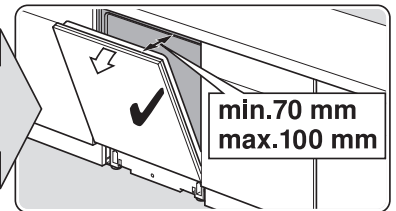

Torx
T 20

verspannen
brace
calar verticalement
Enrasar

Ø4X30

Torx
T 20

Ø4X36

Ø4X15

(*) ET-Nr. 657927

Torx
T 20