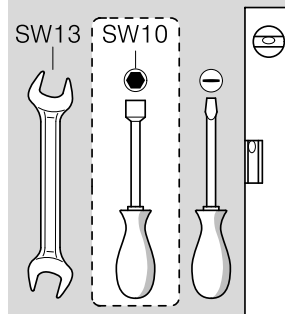

Ø4X36 Ø4X30

Ø4X15

Torx T 20 Torx T 15

SW13

SW10

Torx
T 15

nicht einklemmen
do not pinch
ne pas coincer
No doblar

Ø4X15

Torx
T 20

verspannen
brace
calar verticalement
Enrasar

Ø4X30

Torx
T 20

Ø4X36

Ø4X15

(*) ET-Nr. 657927

Torx
T 20

Dichtheit prüfen
Check for leaks
Verifiez l'étanchéité
Verificar la estanqueidad

max. 10 Nm

Dichtheit prüfen
 Check for leaks
 Verifiez l'étanchéité
 Verificar la estanqueidad