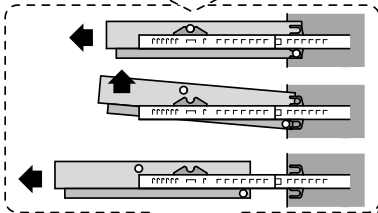

Ø4X36 Ø4X30

Ø4X15

Torx T 20 Torx T 15

SW13

SW10

Torx
T 15

nicht einklemmen
do not pinch
ne pas coincer
No doblar

Ø4X15

Torx
T 20

verspannen
brace
calar verticalement
Enrasar

Ø4X30

Torx
T 20

Ø4X36

Ø4X15

(*) ET-Nr. 657927

Torx
T 20

Dichtheit prüfen
Check for leaks
Verifiez l'étanchéité
Verificar la estanqueidad

max. 10 Nm

Dichtheit prüfen
 Check for leaks
 Verifiez l'étanchéité
 Verificar la estanqueidad