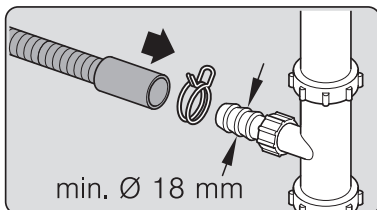

Torx
T 20

verspannen
brace
calar verticalement
Enrasar

Ø4X30

Torx
T 20

Ø4X36

Ø4X15

(*) ET-Nr. 657927

Torx
T 20