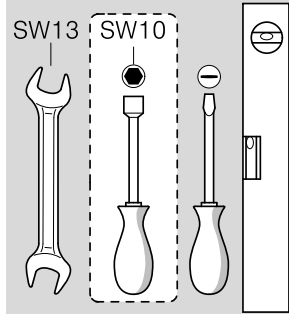

Ø4X36 Ø4X30

Ø4X15

Torx T 20 Torx T 15

SW13

SW10

Torx
T 15

nicht einklemmen
do not pinch
ne pas coincer
No doblar

Ø4X15

Torx
T 20

verspannen
brace
calar verticalement
Enrasar

Ø4X30

Torx
T 20

Ø4X36

Ø4X15

(*) ET-Nr. 657927

Torx
T 20