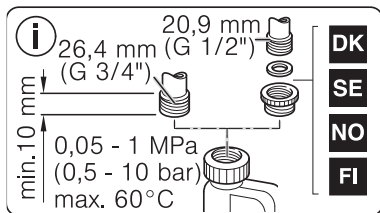

Ø4X36 Ø4X30

Ø4X15

Torx T 20 Torx T 15

SW13

SW10

Torx
T 15

nicht einklemmen
do not pinch
ne pas coincer
No doblar

Ø4X15

Torx
T 20

verspannen
brace
calar verticalement
Enrasar

Ø4X30

Torx
T 20

Ø4X36

Ø4X15

(*) ET-Nr. 657927

Torx
T 20