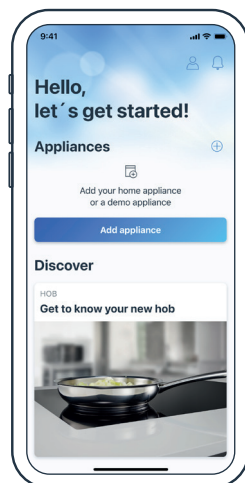

Quick Start Guide

Connect your hob with Home Connect today

1. 1 Download the Home Connect app and follow the instructions

Selected benefits of Home Connect

- → Is the hob switched off? Check your appliance from anywhere via the app.
- → Choose from a great range of recipes and send the right settings to your hob.
- → Once your meal is ready, you will receive an app notification.

1. 2 Scan here to connect with the Home Connect app