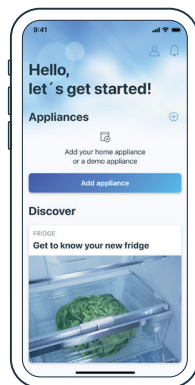

### 晶御智能的精选优点

- 随时随地通过应用程序控制您的冰箱。
- 如冰箱门长时间打开, 您会收到一条应用程序通知。
- 采购时激活智能速冷/速冻 - 到家时即可为您采购的食品提供理想条件!

如有任何疑问请访问 [www.home-connect.cn](http://www.home-connect.cn)  
或拨打晶御智能服务热线 400 828 9898

## Connect your fridge-freezer with Home Connect today

- 1 Download the Home Connect app and follow the instructions

You can also use Home Connect via the WeChat Mini Program.

- 2 Scan here to connect with the Home Connect app