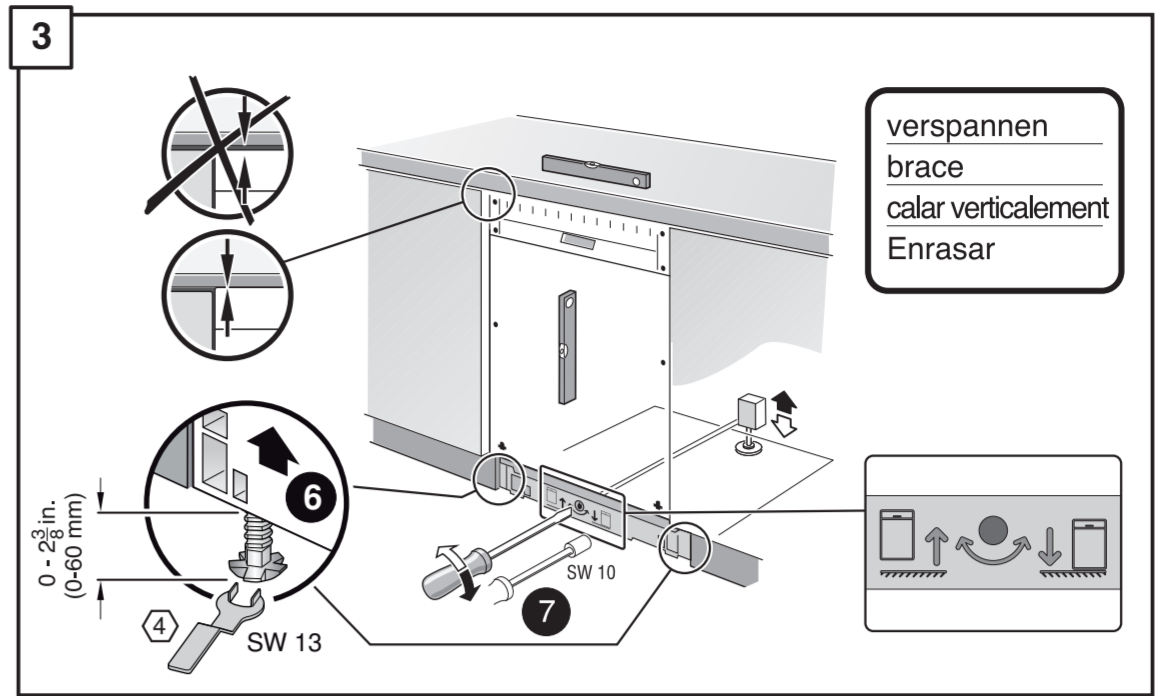

de Bohrschablone
 en Drilling template
 fr Gabarit de percage
 es Plantilla para taladros

9001594084 (0010)
 GY640 Voll-I 186,7 cm - US

de über Kundendienst erhältlich
 en Available from customer service
 fr Disponible par le biais du service après-vente
 es Se puede adquirir a través del Servicio de Asistencia Técnica Oficial de la marca