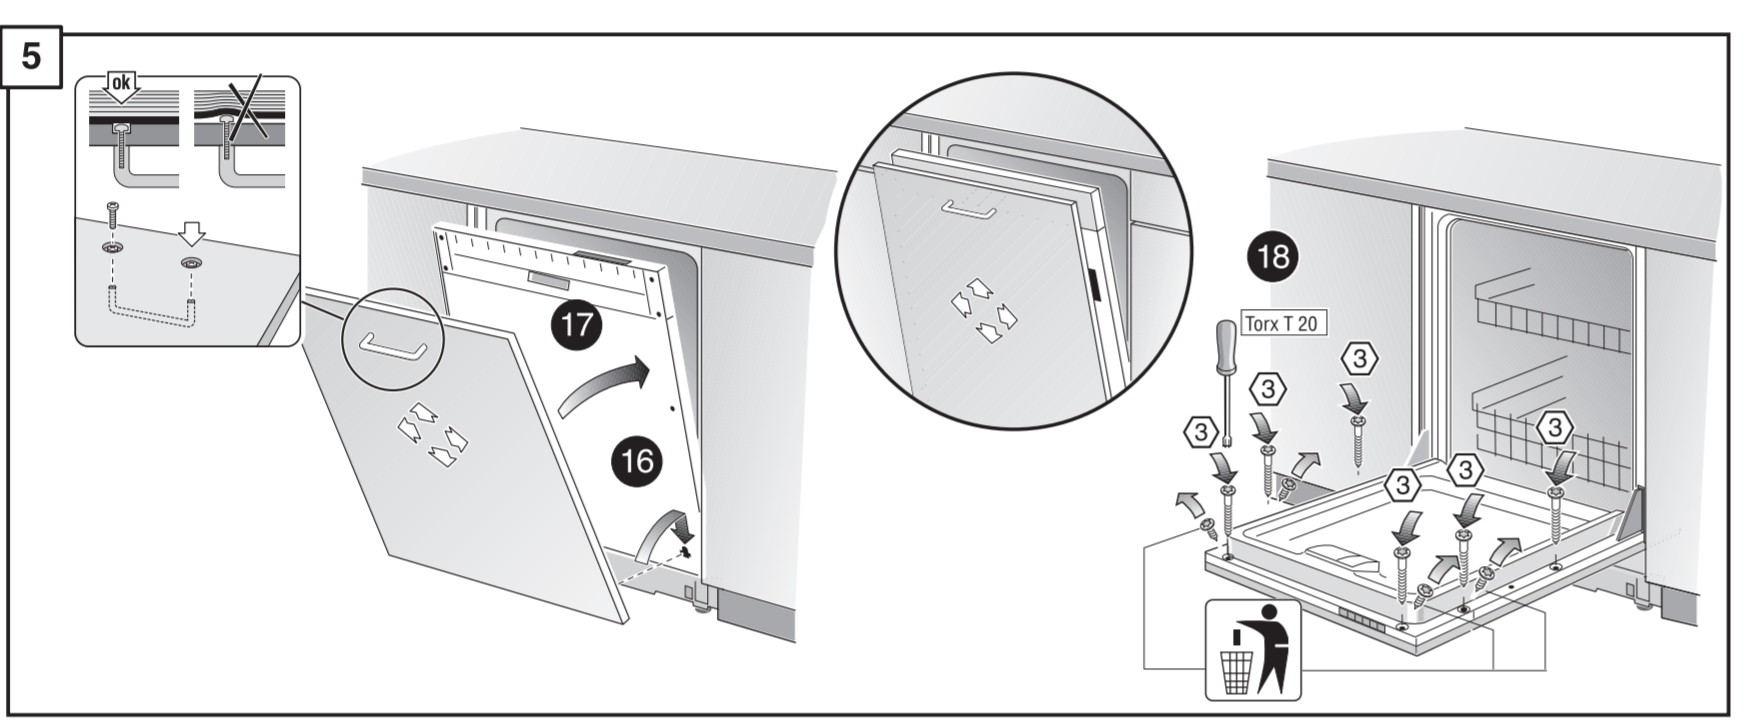

de Bohrschablone
 en Drilling template
 fr Gabarit de percage
 es Plantilla para taladros

9001594084 (0010)
 GY640 Voll-I 186,7 cm - US

de über Kundendienst erhältlich
 en Available from customer service
 fr Disponible par le biais du service après-vente
 es Se puede adquirir a través del Servicio de Asistencia Técnica Oficial de la marca