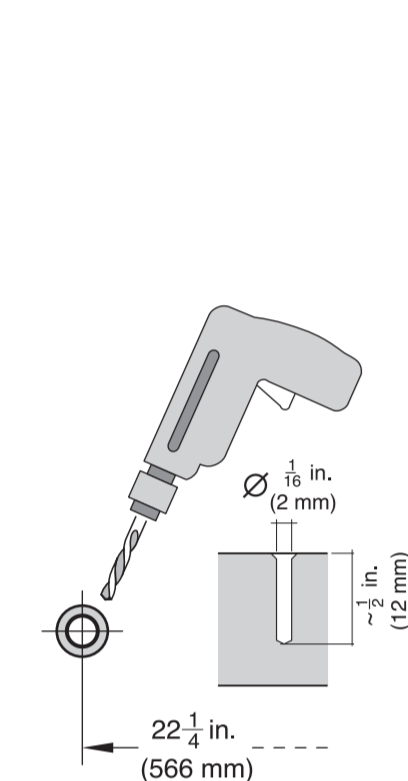

de Bohrschablone
 en Drilling template
 fr Gabarit de percage
 es Plantilla para taladros

9001594084 (0010)
 GY640 Voll-I 186,7 cm - US

de über Kundendienst erhältlich
 en Available from customer service
 fr Disponible par le biais du service après-vente
 es Se puede adquirir a través del Servicio de Asistencia Técnica Oficial de la marca