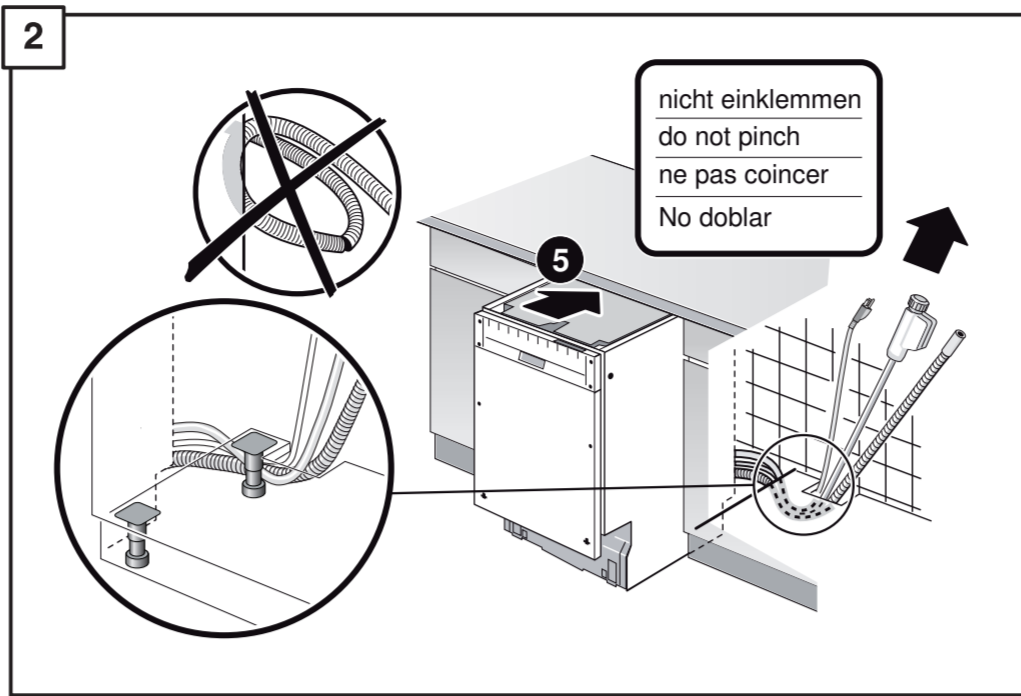

de Bohrschablone
 en Drilling template
 fr Gabarit de percage
 es Plantilla para taladros

9001594084 (0010)
 GY640 Voll-I 186,7 cm - US

de über Kundendienst erhältlich
 en Available from customer service
 fr Disponible par le biais du service après-vente
 es Se puede adquirir a través del Servicio de Asistencia Técnica Oficial de la marca