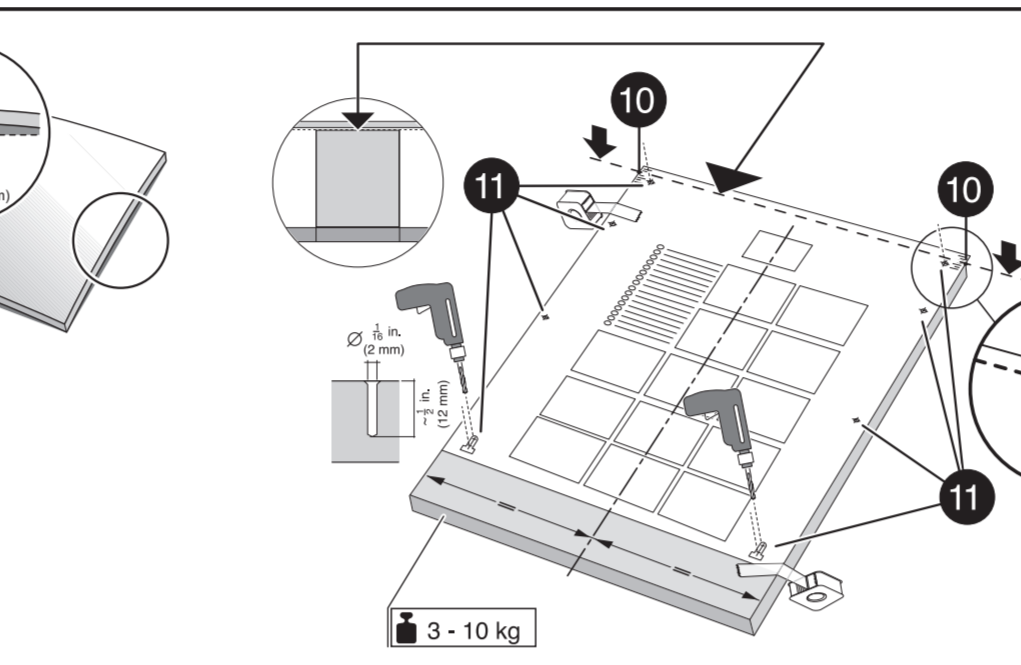

de Bohrschablone
 en Drilling template
 fr Gabarit de percage
 es Plantilla para taladros

9001594084 (0010)
 GY640 Voll-I 186,7 cm - US

de über Kundendienst erhältlich
 en Available from customer service
 fr Disponible par le biais du service après-vente
 es Se puede adquirir a través del Servicio de Asistencia Técnica Oficial de la marca