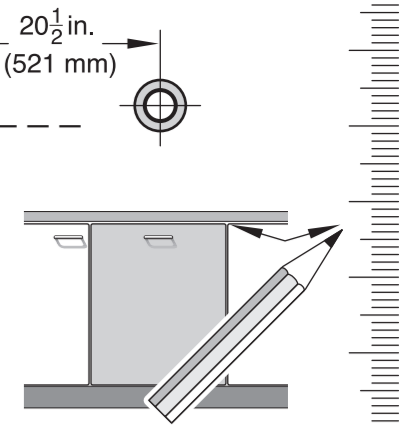

de Bohrschablone
 en Drilling template
 fr Gabarit de percage
 es Plantilla para taladros

9001594084 (0010)
 GY640 Voll-I 186,7 cm - US

de über Kundendienst erhältlich
 en Available from customer service
 fr Disponible par le biais du service après-vente
 es Se puede adquirir a través del Servicio de Asistencia Técnica Oficial de la marca