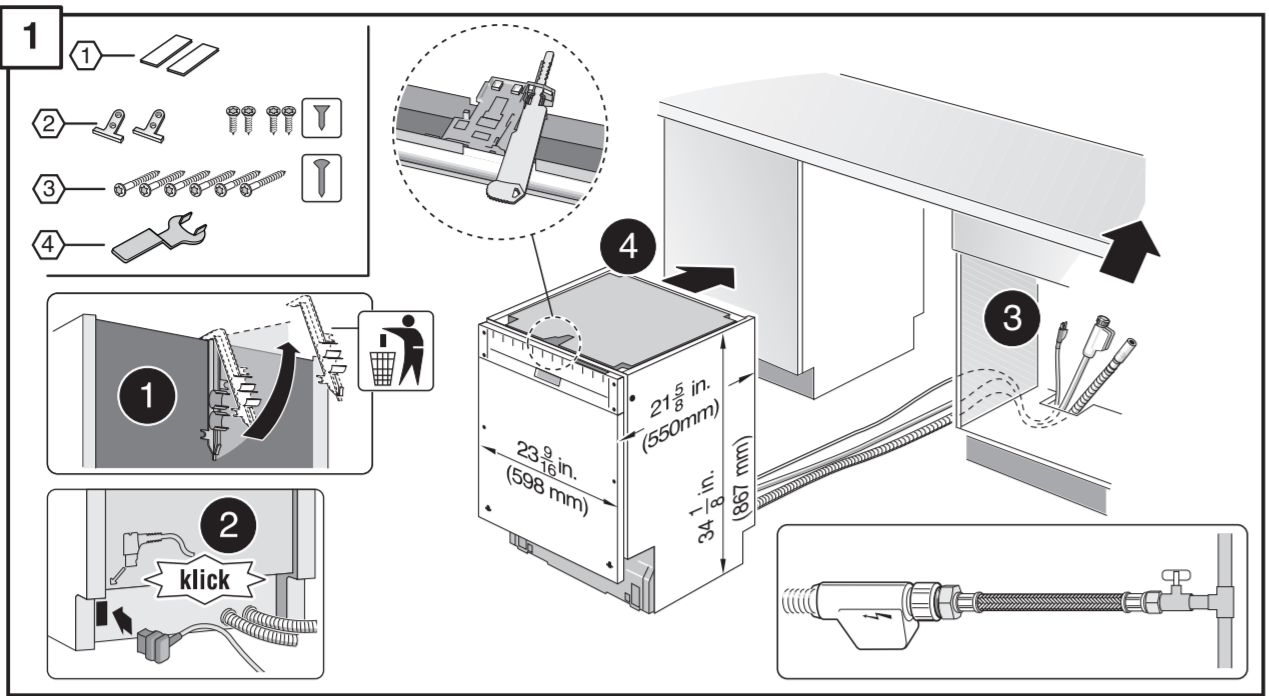

de Bohrschablone
 en Drilling template
 fr Gabarit de percage
 es Plantilla para taladros

9001594084 (0010)
 GY640 Voll-I 186,7 cm - US

de über Kundendienst erhältlich
 en Available from customer service
 fr Disponible par le biais du service après-vente
 es Se puede adquirir a través del Servicio de Asistencia Técnica Oficial de la marca