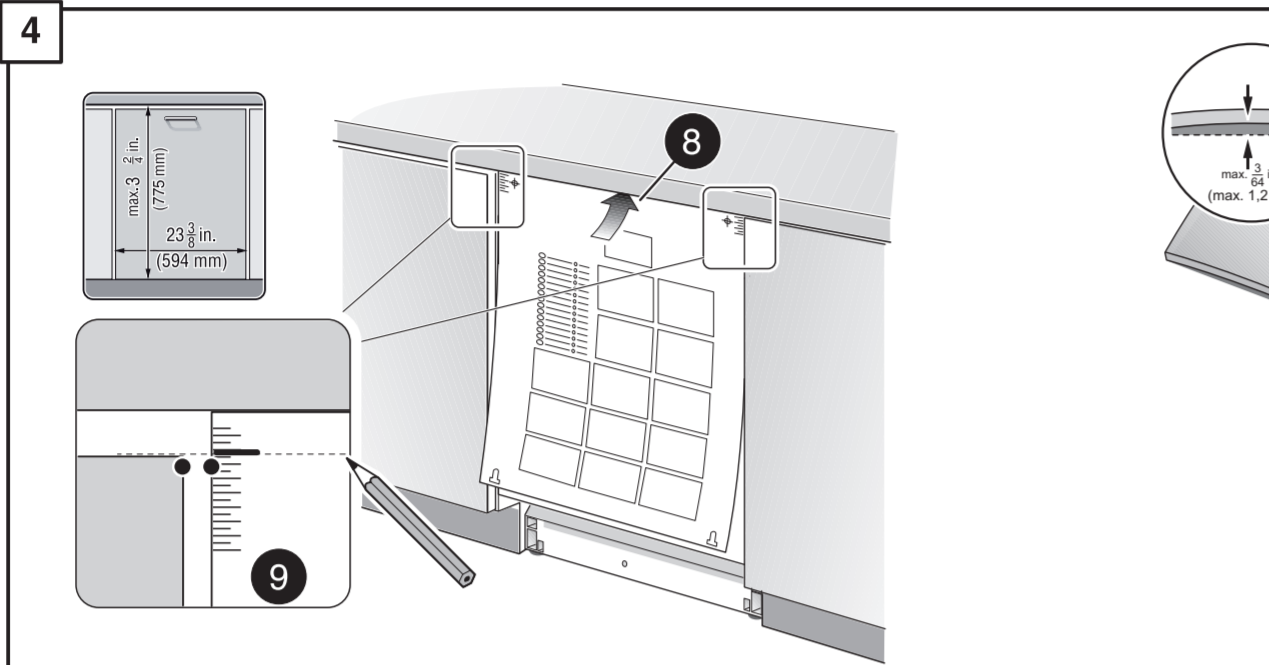

de Bohrschablone
 en Drilling template
 fr Gabarit de percage
 es Plantilla para taladros

9001594084 (0010)
 GY640 Voll-I 186,7 cm - US

de über Kundendienst erhältlich
 en Available from customer service
 fr Disponible par le biais du service après-vente
 es Se puede adquirir a través del Servicio de Asistencia Técnica Oficial de la marca