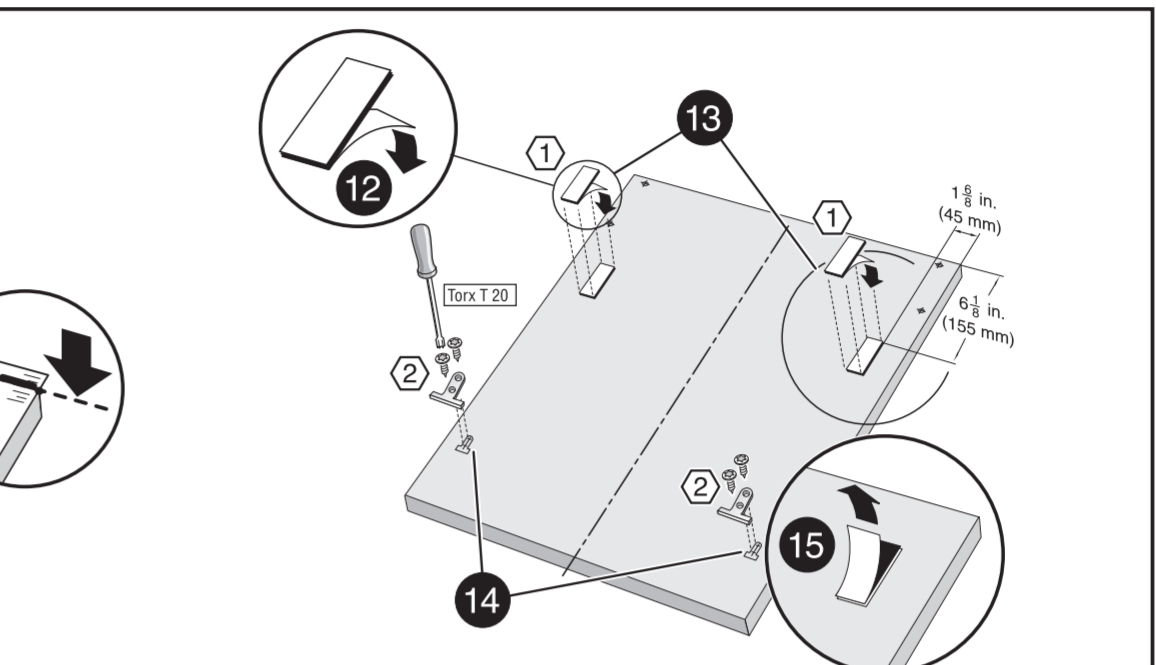

de Bohrschablone
 en Drilling template
 fr Gabarit de percage
 es Plantilla para taladros

9001594084 (0010)
 GY640 Voll-I 186,7 cm - US

de über Kundendienst erhältlich
 en Available from customer service
 fr Disponible par le biais du service après-vente
 es Se puede adquirir a través del Servicio de Asistencia Técnica Oficial de la marca