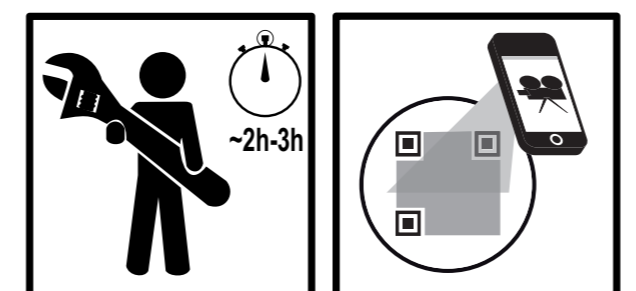

GV 640 Voll-I - 81,5 cm - m. GS 9001594225 (0010)

1

1 1,75 m
 3 ø 4x15
 4 ø 4x15
 5 ø 4x15
 6 ø 4x15
 7 ø 4x15
 8 ø 4x15
 9 ø 4x30

2a

2b

*) Mat.-Nr. 00622456

3

do not pinch
 不要夹住
 *) 切勿夹手
 *) 切勿夹手
 *) 切勿夹手