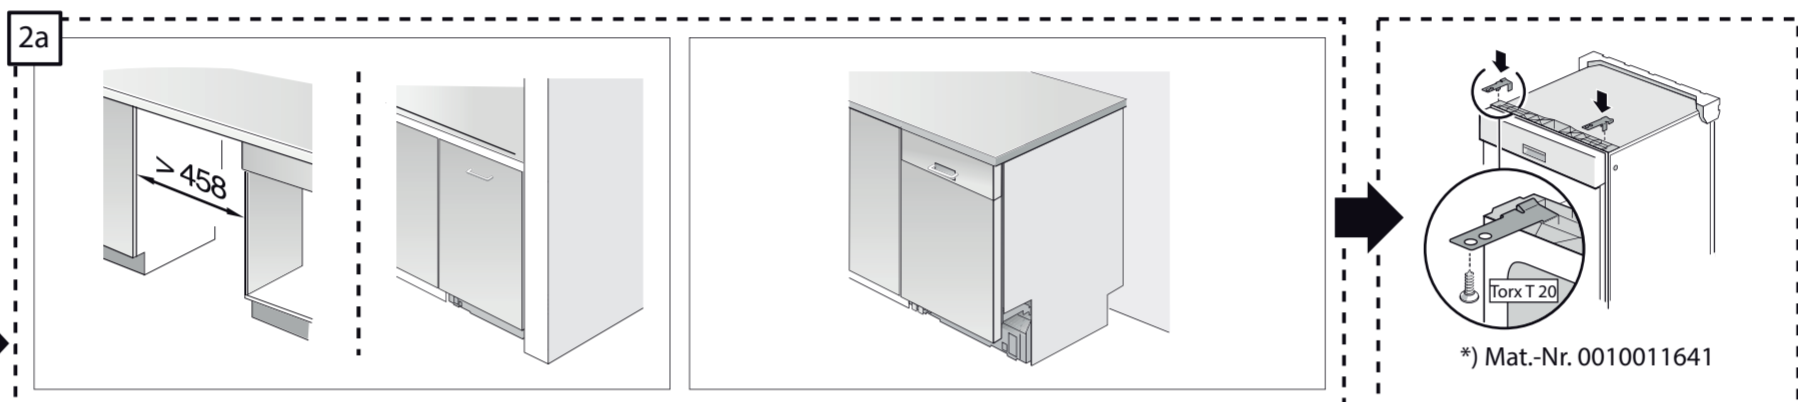

44x Integr. Kunsto-Leisten 81,5 cm GS Zeo
9001 881 914 (0311)

en Installation instructions
*) Available from customer service

zh 安装说明书
*) 可向售后服务站索取。

ko 설치 설명서
고객서비스 센터에서 구입 가능

ja 組立て説明書
*) カスタマーサービスを通じて入手可能

ar تعليمات التركيب
*) يمكن طلبها من مراكز خدمة العملاء

1

5 6
7 8
9 10

2b 4