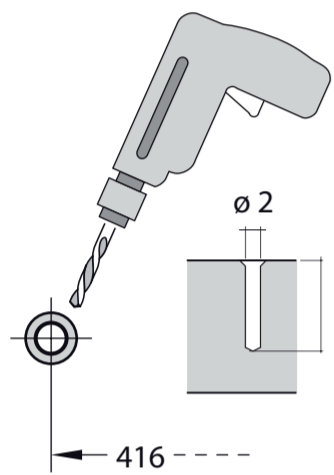

44x Integr. Kunsto-Leisten 81,5 cm GS Zeo
9001 881 914 (0311)

en Installation instructions
*) Available from customer service

zh 安装说明书
*) 可向售后服务站索取。

ko 설치 설명서
고객서비스 센터에서 구입 가능

ja 組立て説明書
*) カスタマーサービスを通じて入手可能

ar تعليمات التركيب
*) يمكن طلبها من مراكز خدمة العملاء

1

5 6
7 8
9 10

2b 4