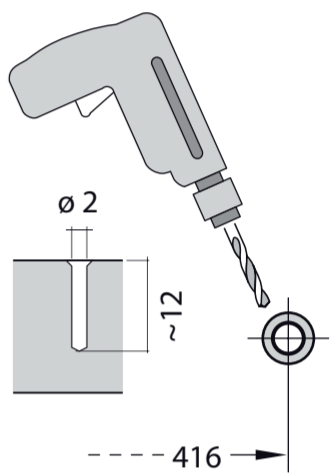

44x Integr. Kunsto-Leisten 81,5 cm GS Zeo
9001 881 914 (0311)

en Installation instructions
*) Available from customer service

zh 安装说明书
*) 可向售后服务站索取。

ko 설치 설명서
고객서비스 센터에서 구입 가능

ja 組立て説明書
*) カスタマーサービスを通じて入手可能

ar تعليمات التركيب
*) يمكن طلبها من مراكز خدمة العملاء

1

5 6
7 8
9 10

2b 4