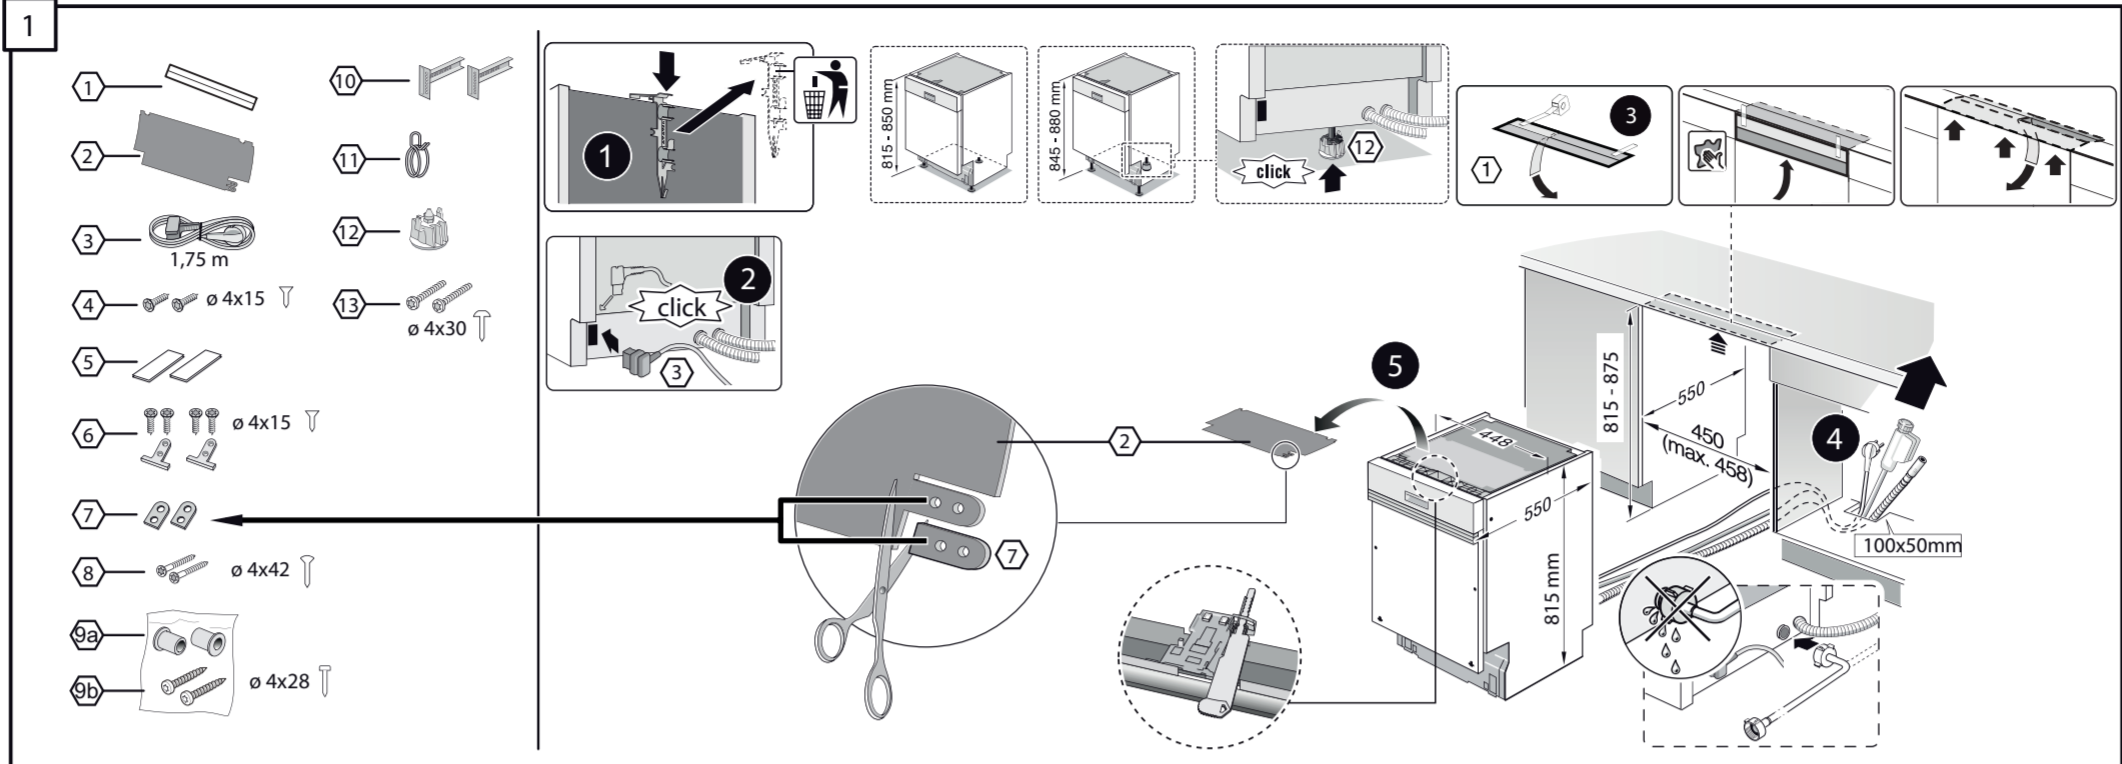

44x Integr. Kunsto-Leisten 81,5 cm GS Zeo
9001 881 914 (0311)

en Installation instructions
*) Available from customer service

zh 安装说明书
*) 可向售后服务站索取。

ko 설치 설명서
고객서비스 센터에서 구입 가능

ja 組立て説明書
*) カスタマーサービスを通じて入手可能

ar تعليمات التركيب
*) يمكن طلبها من مراكز خدمة العملاء

1