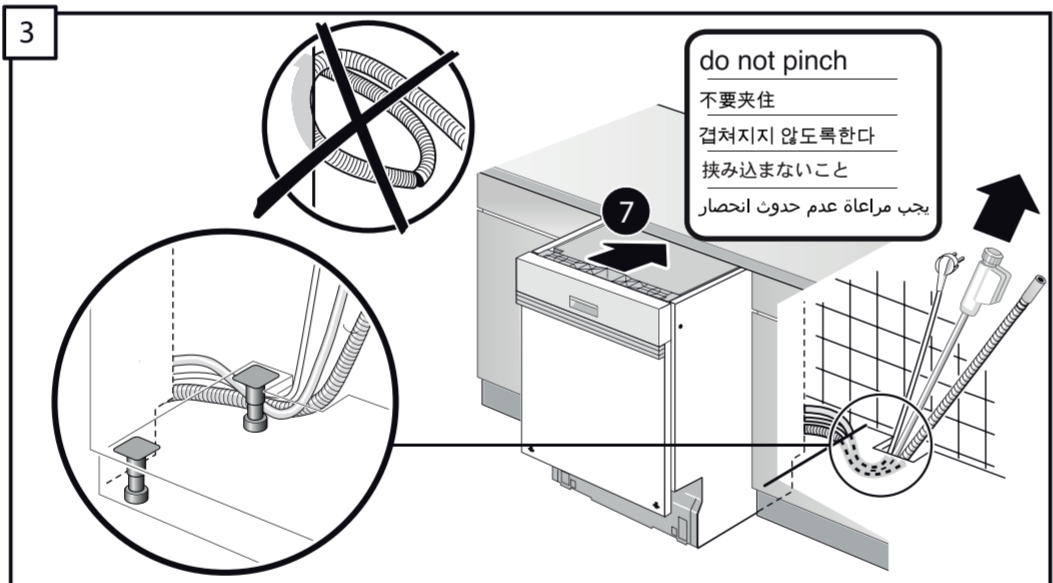

5 6
7 8
9 10

2b 4