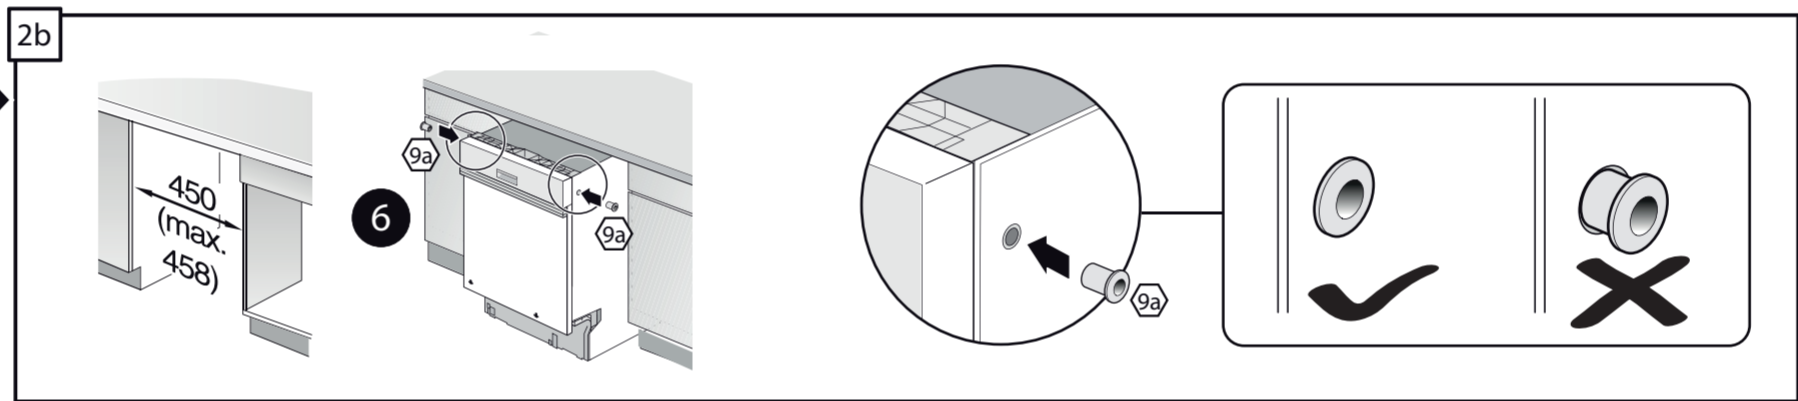

44x Integr. Kunsto-Leisten 81,5 cm GS Zeo
9001 881 914 (0311)

en Installation instructions
*) Available from customer service

zh 安装说明书
*) 可向售后服务站索取。

ko 설치 설명서
고객서비스 센터에서 구입 가능

ja 組立て説明書
*) カスタマーサービスを通じて入手可能

ar تعليمات التركيب
*) يمكن طلبها من مراكز خدمة العملاء

1

5 6
7 8
9 10

2b 4