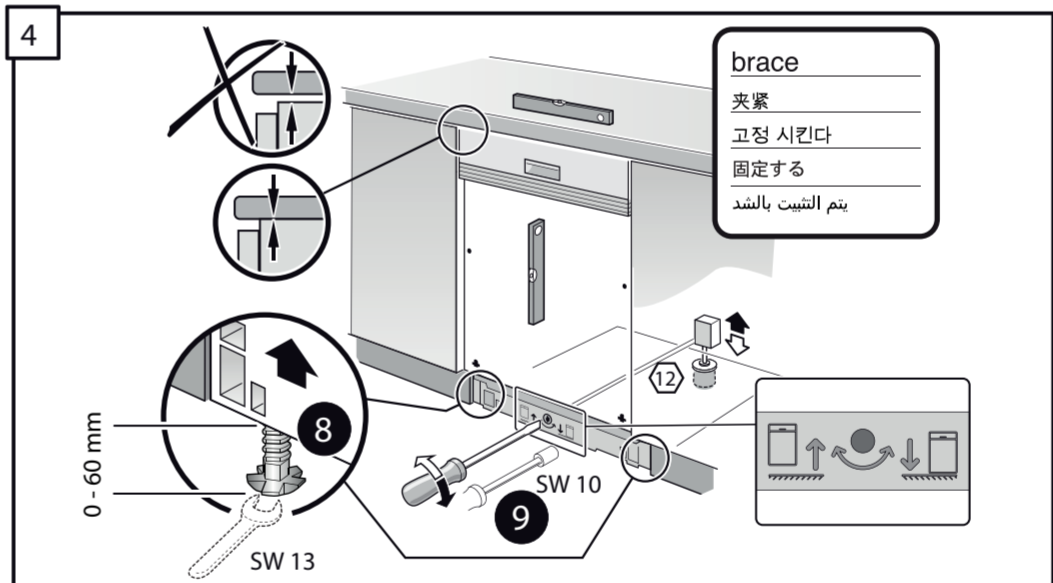

5 6
7 8
9 10

2b 4