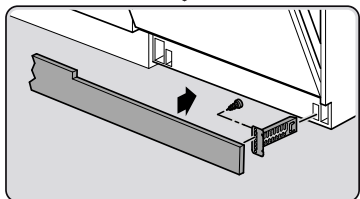

Torx
T 20

Ø4X36

Ø4X15

Torx
T 20

Dichtheit prüfen
Check for leaks
Verifiez l'étanchéité
Verificar la estanqueidad

max. 10 Nm

Dichtheit prüfen
Check for leaks
Verifiez l'étanchéité
Verificar la estanqueidad