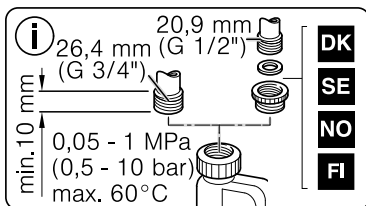

Ø4X36 Ø4X30

Ø4X15

Torx
T 15

nicht einklemmen
do not pinch
ne pas coincer
No doblar

Ø4X15

Torx
T 20

verspannen
brace
calar verticalement
Enrasar

Ø4X30

Torx
T 20

Ø4X36

Ø4X15

Torx
T 20

Dichtheit prüfen
Check for leaks
Verifiez l'étanchéité
Verificar la estanqueidad

max. 10 Nm

Dichtheit prüfen
Check for leaks
Verifiez l'étanchéité
Verificar la estanqueidad