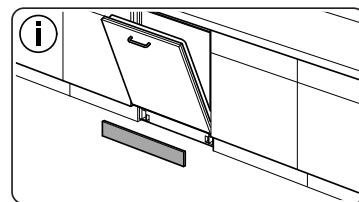

Torx
T 20

Ø4X36

Ø4X15

Torx
T 20

Dichtheit prüfen
Check for leaks
Verifiez l'étanchéité
Verificar la estanqueidad

max. 10 Nm

Dichtheit prüfen
Check for leaks
Verifiez l'étanchéité
Verificar la estanqueidad