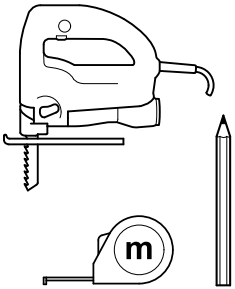

Ø4X36 Ø4X30

Ø4X15

Torx
T 15

nicht einklemmen
do not pinch
ne pas coincer
No doblar

Ø4X15

Torx
T 20

verspannen
brace
calar verticalement
Enrasar

Ø4X30

Torx
T 20

Ø4X36

Ø4X15

Torx
T 20

Dichtheit prüfen
Check for leaks
Verifiez l'étanchéité
Verificar la estanqueidad

max. 10 Nm

Dichtheit prüfen
Check for leaks
Verifiez l'étanchéité
Verificar la estanqueidad