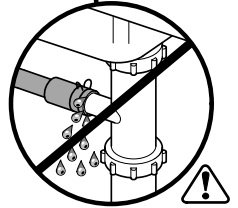

Torx
T 20

Ø4X36

Ø4X15

Torx
T 20

Dichtheit prüfen
Check for leaks
Verifiez l'étanchéité
Verificar la estanqueidad

max. 10 Nm

Dichtheit prüfen
Check for leaks
Verifiez l'étanchéité
Verificar la estanqueidad