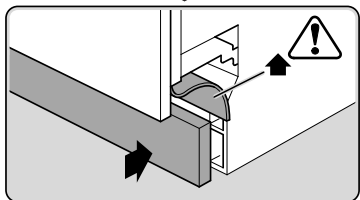

Torx
T 20

Ø4X36

Ø4X15

Torx
T 20

Dichtheit prüfen
Check for leaks
Verifiez l'étanchéité
Verificar la estanqueidad

max. 10 Nm

Dichtheit prüfen
Check for leaks
Verifiez l'étanchéité
Verificar la estanqueidad