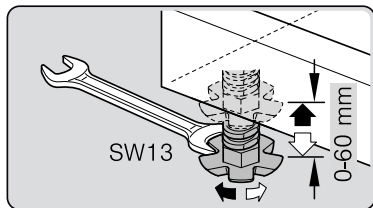

Ø4X36 Ø4X30

Ø4X15

Torx
T 15

nicht einklemmen
do not pinch
ne pas coincer
No doblar

Ø4X15

Torx
T 20

verspannen
brace
calar verticalement
Enrasar

Ø4X30

Torx
T 20

Ø4X36

Ø4X15

Torx
T 20

Dichtheit prüfen
Check for leaks
Verifiez l'étanchéité
Verificar la estanqueidad

max. 10 Nm

Dichtheit prüfen
Check for leaks
Verifiez l'étanchéité
Verificar la estanqueidad