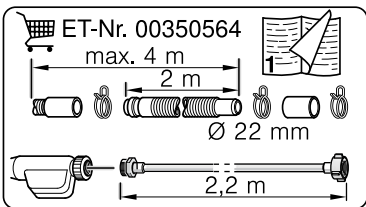

Ø4X36 Ø4X30

Ø4X15

Torx
T 15

nicht einklemmen
do not pinch
ne pas coincer
No doblar

Ø4X15

Torx
T 20

verspannen
brace
calar verticalement
Enrasar

Ø4X30

Torx
T 20

Ø4X36

Ø4X15

Torx
T 20

Dichtheit prüfen
Check for leaks
Verifiez l'étanchéité
Verificar la estanqueidad

max. 10 Nm

Dichtheit prüfen
Check for leaks
Verifiez l'étanchéité
Verificar la estanqueidad