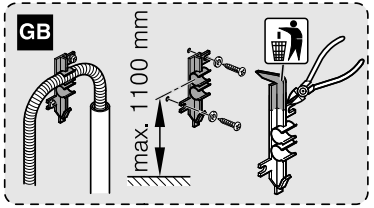

Torx
T 20

Ø4X36

Ø4X15

Torx
T 20

Dichtheit prüfen
Check for leaks
Verifiez l'étanchéité
Verificar la estanqueidad

max. 10 Nm

Dichtheit prüfen
Check for leaks
Verifiez l'étanchéité
Verificar la estanqueidad