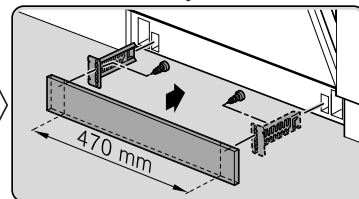

Torx
T 20

Ø4X36

Ø4X15

Torx
T 20

Dichtheit prüfen
Check for leaks
Verifiez l'étanchéité
Verificar la estanqueidad

max. 10 Nm

Dichtheit prüfen
Check for leaks
Verifiez l'étanchéité
Verificar la estanqueidad