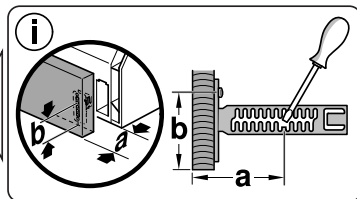

Torx
T 20

Ø4X36

Ø4X15

Torx
T 20

Dichtheit prüfen
Check for leaks
Verifiez l'étanchéité
Verificar la estanqueidad

max. 10 Nm

Dichtheit prüfen
Check for leaks
Verifiez l'étanchéité
Verificar la estanqueidad