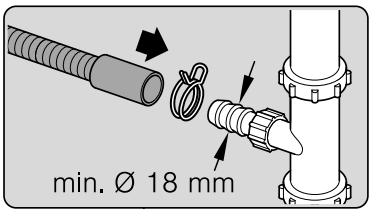

Torx
T 20

Ø4X36

Ø4X15

Torx
T 20

Dichtheit prüfen
Check for leaks
Verifiez l'étanchéité
Verificar la estanqueidad

max. 10 Nm

Dichtheit prüfen
Check for leaks
Verifiez l'étanchéité
Verificar la estanqueidad