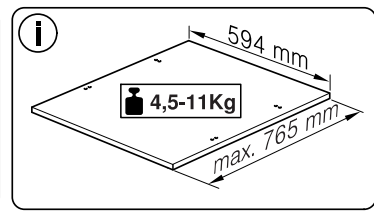

Ø4X36 Ø4X30

Ø4X15

Torx
T 15

nicht einklemmen
do not pinch
ne pas coincer
No doblar

Ø4X15

Torx
T 20

verspannen
brace
calar verticalement
Enrasar

Ø4X30

Torx
T 20

Ø4X36

Ø4X15

Torx
T 20

Dichtheit prüfen
Check for leaks
Verifiez l'étanchéité
Verificar la estanqueidad

max. 10 Nm

Dichtheit prüfen
Check for leaks
Verifiez l'étanchéité
Verificar la estanqueidad