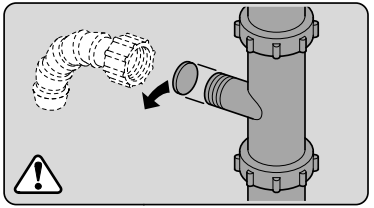

Torx
T 20

Ø4X36

Ø4X15

Torx
T 20

Dichtheit prüfen
Check for leaks
Verifiez l'étanchéité
Verificar la estanqueidad

max. 10 Nm

Dichtheit prüfen
Check for leaks
Verifiez l'étanchéité
Verificar la estanqueidad