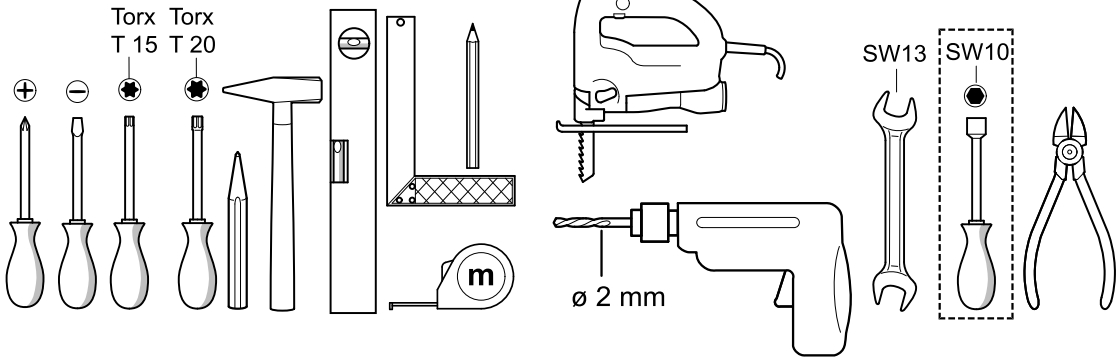

Ø4X36 Ø4X30

Ø4X15