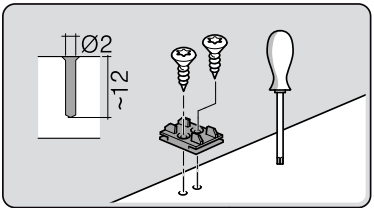

Ø4X36 Ø4X30

Ø4X15

Torx
T 15

nicht einklemmen
do not pinch
ne pas coincer
No doblar

Ø4X15

Torx
T 20

verspannen
brace
calar verticalement
Enrasar

Ø4X30

Torx
T 20

Ø4X36

Ø4X15

Torx
T 20

Dichtheit prüfen
Check for leaks
Verifiez l'étanchéité
Verificar la estanqueidad

max. 10 Nm

Dichtheit prüfen
Check for leaks
Verifiez l'étanchéité
Verificar la estanqueidad