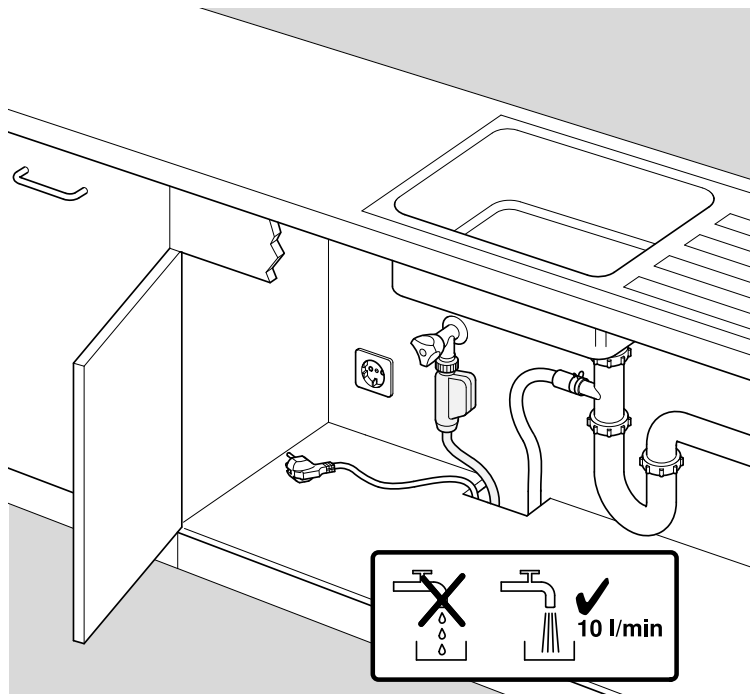

Torx
T 20

Ø4X36

Ø4X15

Torx
T 20

Dichtheit prüfen
Check for leaks
Verifiez l'étanchéité
Verificar la estanqueidad

max. 10 Nm

Dichtheit prüfen
Check for leaks
Verifiez l'étanchéité
Verificar la estanqueidad