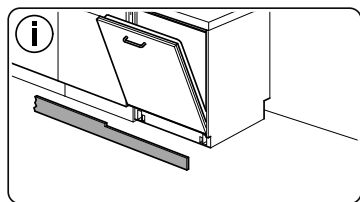

Torx
T 20

Ø4X36

Ø4X15

Torx
T 20

Dichtheit prüfen
Check for leaks
Verifiez l'étanchéité
Verificar la estanqueidad

max. 10 Nm

Dichtheit prüfen
Check for leaks
Verifiez l'étanchéité
Verificar la estanqueidad