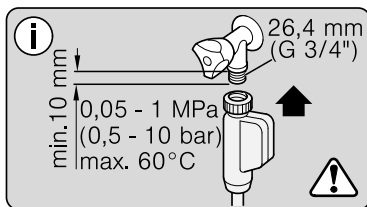

Torx
T 20

Ø4X36

Ø4X15

Torx
T 20

Dichtheit prüfen
Check for leaks
Verifiez l'étanchéité
Verificar la estanqueidad

max. 10 Nm

Dichtheit prüfen
Check for leaks
Verifiez l'étanchéité
Verificar la estanqueidad