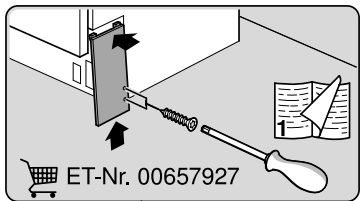

Torx
T 20

Ø4X36

Ø4X15

Torx
T 20

Dichtheit prüfen
Check for leaks
Verifiez l'étanchéité
Verificar la estanqueidad

max. 10 Nm

Dichtheit prüfen
Check for leaks
Verifiez l'étanchéité
Verificar la estanqueidad