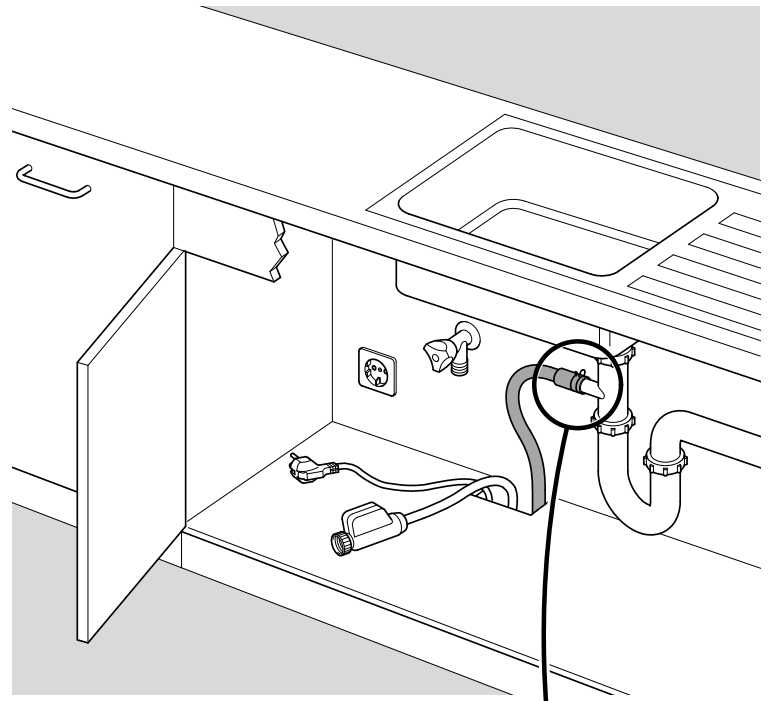

Torx
T 20

Ø4X36

Ø4X15

Torx
T 20

Dichtheit prüfen
Check for leaks
Verifiez l'étanchéité
Verificar la estanqueidad

max. 10 Nm

Dichtheit prüfen
Check for leaks
Verifiez l'étanchéité
Verificar la estanqueidad