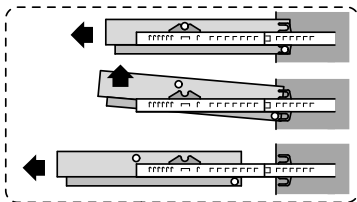

Ø4X36 Ø4X30

Ø4X15

Torx
T 15

nicht einklemmen
do not pinch
ne pas coincer
No doblar

Ø4X15

Torx
T 20

verspannen
brace
calar verticalement
Enrasar

Ø4X30

Torx
T 20

Ø4X36

Ø4X15

Torx
T 20

Dichtheit prüfen
Check for leaks
Verifiez l'étanchéité
Verificar la estanqueidad

max. 10 Nm

Dichtheit prüfen
Check for leaks
Verifiez l'étanchéité
Verificar la estanqueidad