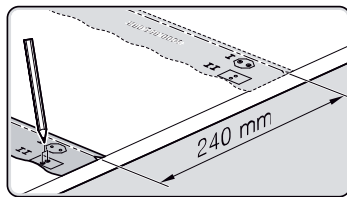

Ø4X36 Ø4X30

Ø4X15

Torx
T 15

nicht einklemmen
do not pinch
ne pas coincer
No doblar

Ø4X15

Torx
T 20

verspannen
brace
calar verticalement
Enrasar

Ø4X30

Torx
T 20

Ø4X36

Ø4X15

Torx
T 20

Dichtheit prüfen
Check for leaks
Verifiez l'étanchéité
Verificar la estanqueidad

max. 10 Nm

Dichtheit prüfen
Check for leaks
Verifiez l'étanchéité
Verificar la estanqueidad