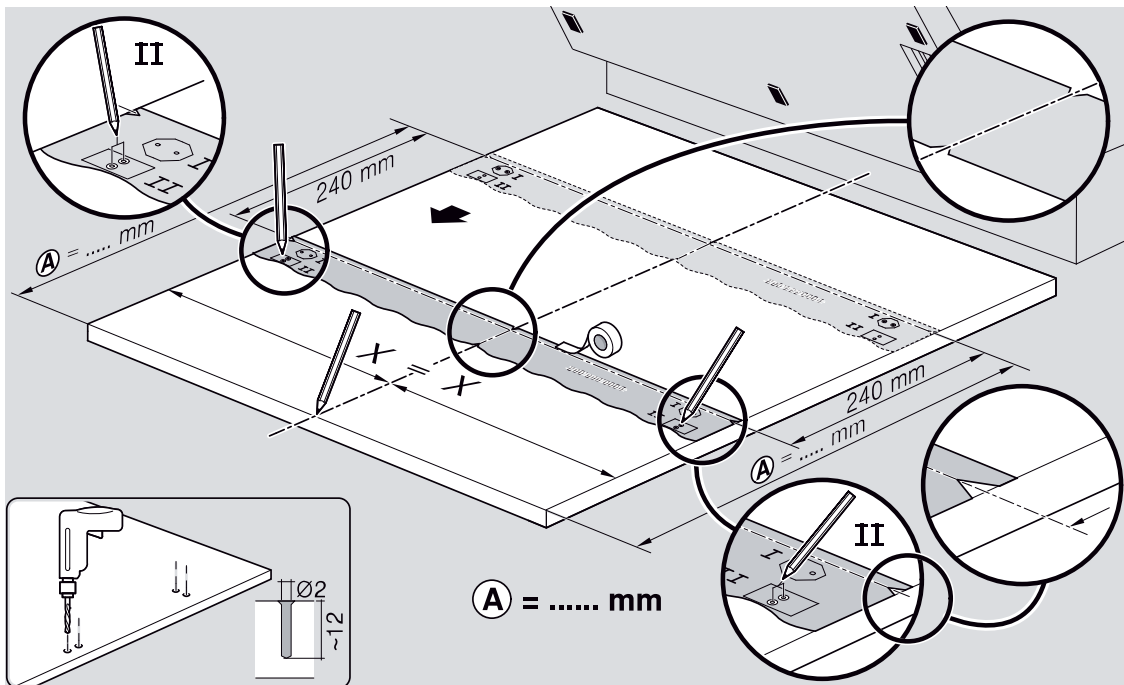

Ø4X36 Ø4X30

Ø4X15

Torx
T 15

nicht einklemmen
do not pinch
ne pas coincer
No doblar

Ø4X15

Torx
T 20

verspannen
brace
calar verticalement
Enrasar

Ø4X30

Torx
T 20

Ø4X36

Ø4X15

Torx
T 20

Dichtheit prüfen
Check for leaks
Verifiez l'étanchéité
Verificar la estanqueidad

max. 10 Nm

Dichtheit prüfen
Check for leaks
Verifiez l'étanchéité
Verificar la estanqueidad