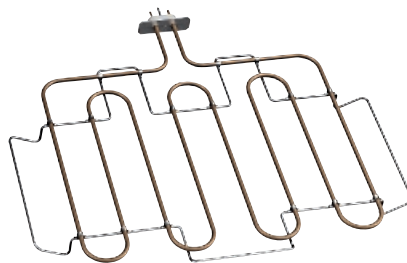

Diskmaskin DF 481
 Rek. cirka pris 28.000:-

- Push-to-open-system
- Rengör och torkar disk på 57 minuter
- Optimalt beskyddande av känsligt glas genom lågtemperaturtorkning med Zeolit
- Perfekt belysning invändigt

Kyl/frys RB 492
 Rek. cirka pris 125.300:-

- Inredning i rostfritt stål med solida aluminiumelement i antracit
- Inbyggd ismaskin
- Nettovolym 521 liter

Vinskåp RW 414
 Rek. cirka pris 90.500:-

- Två separat reglerade klimatzoner
- Exakt temperaturinställning från +5 °C till +20 °C
- Fullt utdragbara flaskhyllor i ekträ och solid antracitfärgad aluminium
- Kapacitet 70 flaskor

Tillbehör

Flera av Gaggenaus produkter har specialfunktioner som kräver ett tillbehör för att kunna användas. Här ger vi ett urval av några av dessa.

Baksten BA 056 133
BA 056 130 till BOP 210 | BOP 211
Rek. cirkapris 3.200:-

Värmeelement BA 056 115
Rek. cirkapris 1.500:-

Stekgryta GN 340 230
Rek. cirkapris 5.400:-

Utdragshylla BA 016 105
Rek. cirkapris 4.200:-

Teppan yaki CA 051 300
Rek. cirkapris 4.700:-

Teppan yaki GN 232 230
Rek. cirkapris 5.000:-