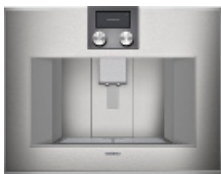

Espressomaskiner serie 400

- Fast vattenanslutning till/från
- Styrning med vred och TFT-pekskärm
- Permanent genomströmningsvärmare innebär ingen väntetid och jämn bryggtemperatur
- Aroma bryggteknik för full arom
- Automatisk justering av mängd malet kaffe
- Borttagbar bönbehållare med aromabeskyddande lock för 500 g gör det enkelt att byta typ av kaffeböner
- Single portion cleaning - maskinen sköljer genom bryggenheten efter varje kopp
- Automatisk ångrengöring av mjölksystemet efter varje dryck
- Elektronisk kontroll av nivå i droppskål och kaffesumpsbehållare
- Personliga inställningar – möjligt att skapa och spara egna inställningar för upp till 8 drycker
- Sju ljusinställningar

Medföljande tillbehör

- 1 x Monteringsskruvar
- 1 x Måttsked
- 1 x Testremsa vattenhårdhet
- 1 x Mjölkbhållare
- 1 x Kopplings slang för mjölkenhet
- 1 x Mjölkrör

CM 470 101	antracit	53 700 kr*
CM 470 111	ädelstål	53 700 kr*

*Rekommenderat cirkapris inkl. kemikalieskatt, miljöavgift och moms

Info: Denna version är med fast vattenanslutning. Extra bönbehållare, beställ reservdel 11015223.