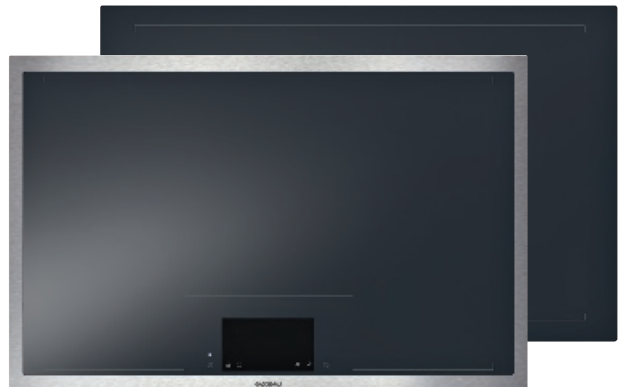

Zonlös induktionshäll CX 482

Rek. cirkapris 58.800:-

- 80 cm med eller utan stålram
- Fri placering av kokkärl, alla storlekar och former av kokkärl kan användas
- TFT-pekskärm för en intuitiv kontroll av alla funktioner