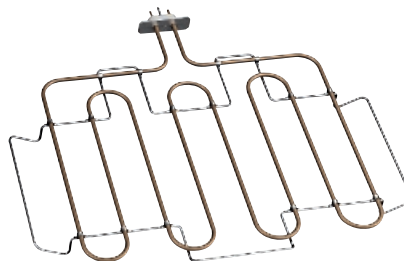

#### Køl/frys RB 492

Vejl. pris 89.800,-

- Indretning i rustfrit stål med massive aluminiumselementer i antracit
- Integreret ismaskine
- Nettovolumen 521 liter

#### Vinskabe RW 414

Vejl. pris 64.800,-

- To uafhængige regulerbare klimazoner
- Jævn temperatur med præcis indstilling fra +5 °C till +20 °C
- Fuldt udtrækkelige flaskehylder i egetræ og massiv antracitfarvet aluminium
- Kapacitet 70 flasker

## Tilbehør

Flere af Gaggenau produkter har specialfunktioner, som kræver tilbehør for at fungere. Her præsenterer vi et udvalg af nogle af disse.

Bagesten BA 056 133  
BA 056 130 til BOP 210 | BOP 211  
Vejl. pris 2.300,-

Bestikkurv DA 041 160  
DA 041 061 til DF 250  
Vejl. pris 1.400,-

Bradepande GN 154 230 (GN 2/3 m/hul) Vejl. pris 1.200,-  
GN 154 130 (GN 1/3 m/hul) Vejl. pris 1.100,-  
GN 144 230 (GN 2/3 u/hul) Vejl. pris 950,-  
GN 144 130 (GN 1/3 u/hul) Vejl. pris 900,-