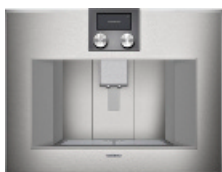

Espressomaskine serie 400

- Fast vandtilførsel og afløb
- Betjening med drejeknap og TFT touch display
- Innovativt opvarmningssystem af vandet - betyder ingen ventetid og konstant bryggetemperatur
- Aroma bryggeteknik giver fuld aroma med et tryk på 19 mbar
- Automatisk justeret af forålet kaffemængde
- Aftagelig bønnebeholder med aromabeskyttende låg til 500 g giver enkelt mulighed for at udskifte typen af kaffebønner
- Single portion cleaning - maskinen skyller bryggeenheden igennem efter hver kop
- Automatisk damprensning af mælkesystemet efter hver drik
- Indikering for fyldt drypskål og beholder med kaffegrums
- Personlige indstillinger, op til 8 drikkevarer kan indstilles og gemmes
- Syv lysscenarier
- Til installation af produkter med Schuko-stik, i boliger med Danske-stikkontakter (Type K) kan dette special-tilbehør anvendes - HEZG9AS00S

Medfølgende tilbehør

- 1 x Monteringsskruer
- 1 x Måleske
- 1 x Teststrip for vandets hårdhedsgrad
- 1 x Mælkebeholder
- 1 x Forbindelsesslange til mælkedyse
- 1 x Hæverør til mælk

CM 470 101	antracit	38 500 kr*
CM 470 111	rustfrit stål	38 500 kr*

*Vejledende pris

Info: Denne model er med fast vandtilslutning og afløb. Ekstra bønnebeholder, bestil reservedel 11015223.