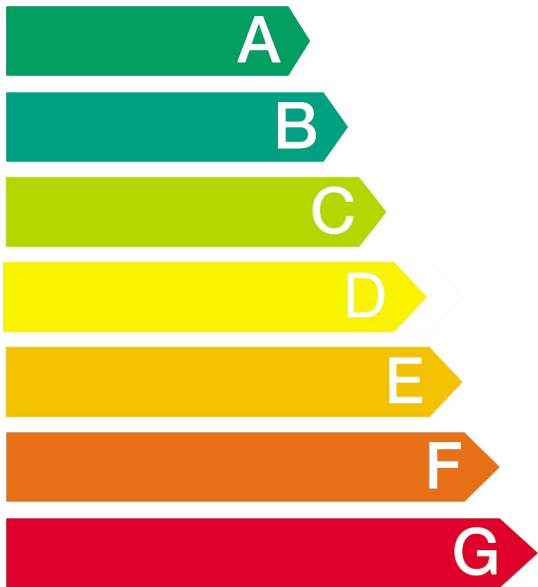

# Energi

El-ovne

Mærke

Model

BO250111

## Lavt forbrug