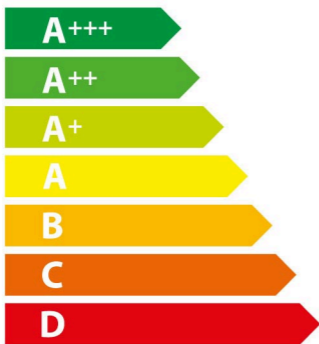

ENERG

енергия · ενέργεια

GAGGENAU

BO481112

A

110 L

1,53 kWh/cycle *

0,96 kWh/cycle *