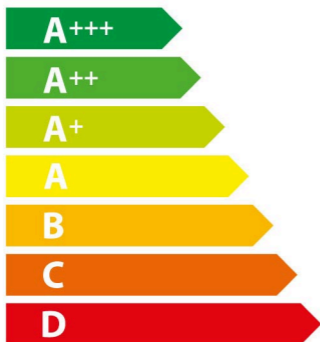

ENERG

енергия · ενέργεια

GAGGENAU

BOP210102

A

76 L

1,25 kWh/cycle *

0,83 kWh/cycle *