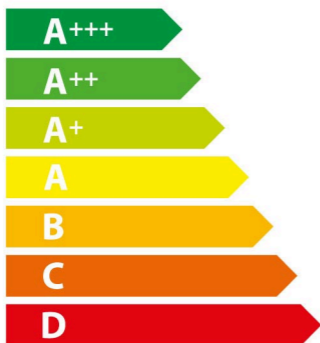

ENERG

енергия · ενέργεια

GAGGENAU

BOP211112

A

76 L

1,25 kWh/cycle *

0,83 kWh/cycle *