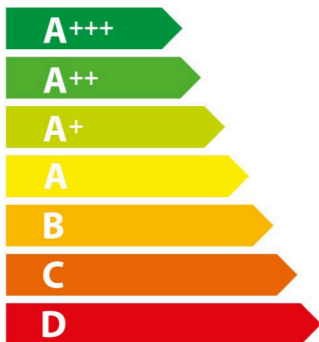

ENERG

енергия · ενέργεια

GAGGENAU

BOP251112

A

76 L

1,25 kWh/cycle *

0,83 kWh/cycle *