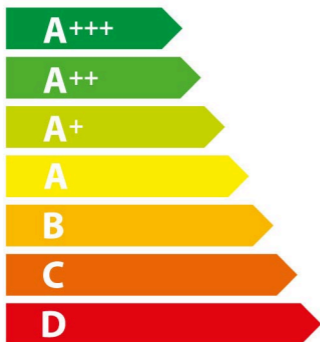

ENERG

енергия · ενέργεια

GAGGENAU

BSP250100

42 L

– kWh/Zyklus*

0,57 kWh/Zyklus*

* цикъл · cyklus · portion · zyklus · πρόγραμμα · ciclo · tsükkel · ohjelma · ciklus
ciklas · cikls · čiklu · cyclus · cykl · ciclu · program · cykel