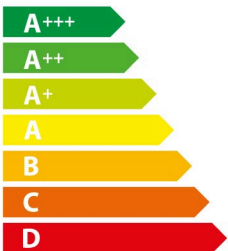

ENERG

енергия · ενεργεια

GAGGENAU

AW253172

A⁺

37
kWh/annum

ABCDEFG

ABCDEFG