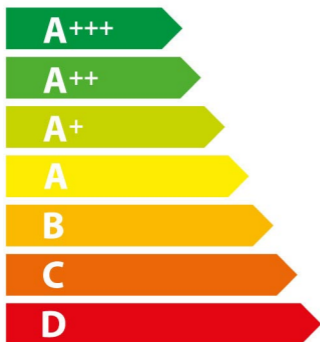

ENERG

енергия · ενέργεια

GAGGENAU

BOP250200

76 L

1.25 kWh/Zyklus*

0.92 kWh/Zyklus*

* цикъл · cyklus · portion · zykus · πρόγραμμα · ciclo · tsükkel · ohjelma · ciklus
ciklas · cikls · čiklu · cyclus · cykl · ciclu · program · cykel