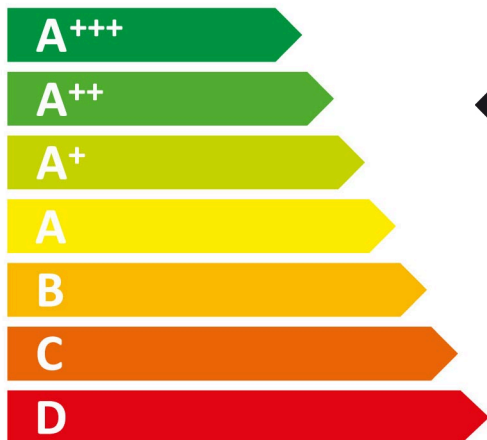

**ENERG**  
енергия · ενεργεια

**GAGGENAU**

**DI260112**

ENERGIA · ЕНЕРГИЯ · ΕΝΕΡΓΕΙΑ  
ENERGIJA · ENERGY · ENERGIE  
ENERGI

**258**  
kWh/annum

**2660**  
L/annum

ABCDEFG

x**12**