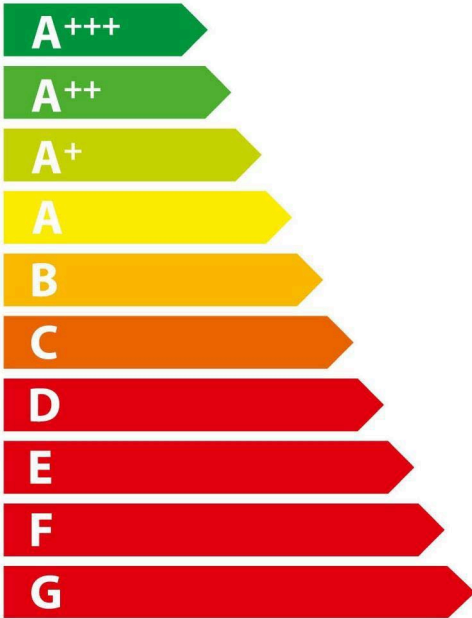

ENERG
енергия · ενεργεια

GAGGENAU

RW414304

ENERGIA · ЕНЕРГИЯ · ΕΝΕΡΓΕΙΑ
ENERGIJA · ENERGY · ENERGIE
ENERGI

127.00
kWh/annum

x70

dB