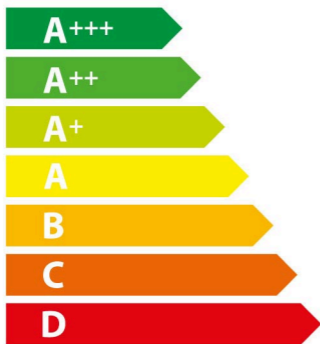

ENERG

енергия · ενέργεια

GAGGENAU

BO421112

A

76 L

1,25 kWh/Zyklus*

0,83 kWh/Zyklus*