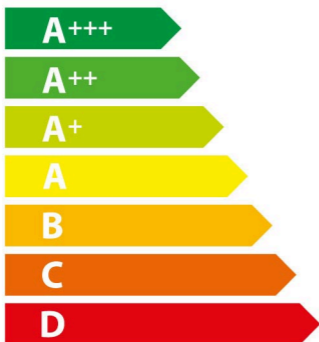

ENERG

енергия · ενέργεια

GAGGENAU

BS470102

50 L

— kWh/Zyklus*

0,72 kWh/Zyklus*

* цикъл · cyklus · portion · zykus · πρόγραμμα · ciclo · tsükkel · ohjelma · ciklus ciklas · cikls · čiklu · cyclus · cykl · ciclu · program · cykel