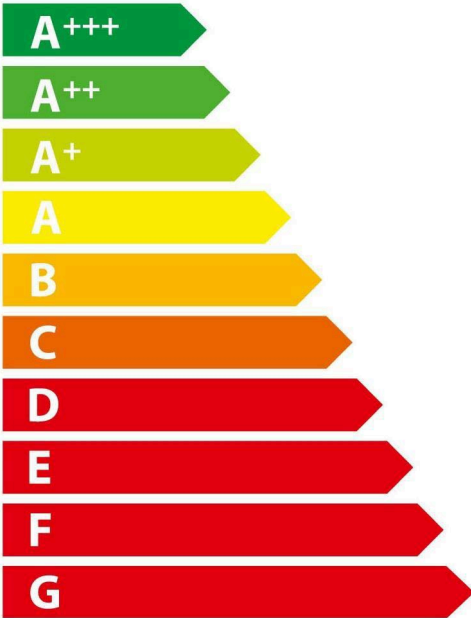

**ENERG**  
енергия · ενεργεια

**GAGGENAU**

**RW414304**

ENERGIA · ЕНЕРГИЯ · ΕΝΕΡΓΕΙΑ  
ENERGIJA · ENERGY · ENERGIE  
ENERGI

**127,00**  
kWh/annum

**x70**

**dB**