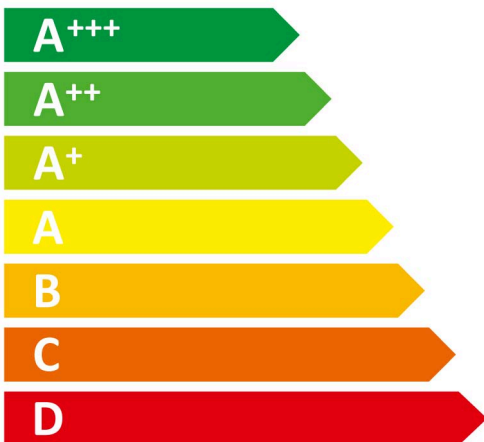

ENERG

енергия · ενεργεια

Y

IJA

IE

IA

GAGGENAU

WT260101

A+++

ENERGIA · ЕНЕРГИЯ · ΕΝΕΡΓΕΙΑ
ENERGIJA · ENERGY · ENERGIE
ENERGI

176

kWh/annum

148

min/cycle*

8,0

kg