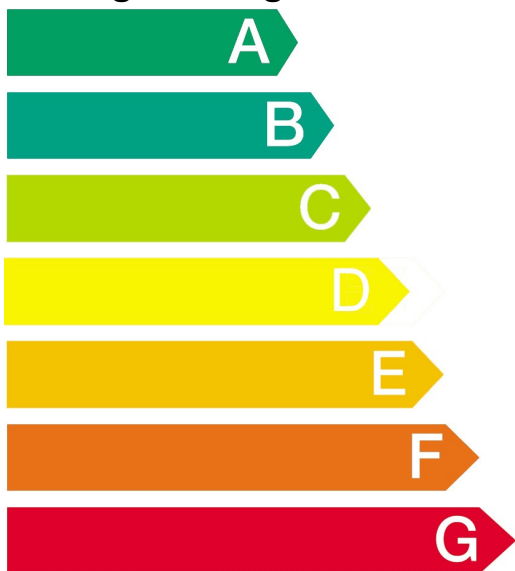

# Energie

Geschirrspüler

**GAGGENAU**

DF251161

Hersteller

Modell

Niedriger Energieverbrauch

Hoher Energieverbrauch

**0,92**

Reinigungswirkung

A: besser

G: schlechter

**A** B C D E F G

Trockenwirkung

A: besser

G: schlechter