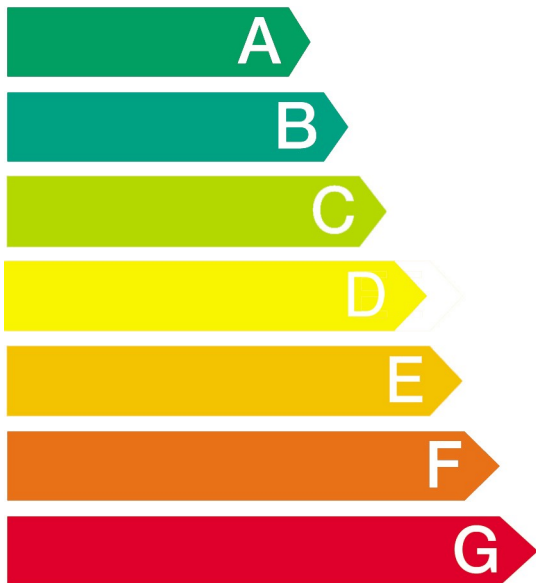

Niedriger Energieverbrauch

Hoher Energieverbrauch

Energieverbrauch kWh/Jahr

(Auf der Grundlage von Ergebnissen der Normprüfung über 24 h)

Der tatsächliche Verbrauch hängt von der Nutzung und vom Standort des Gerätes ab.