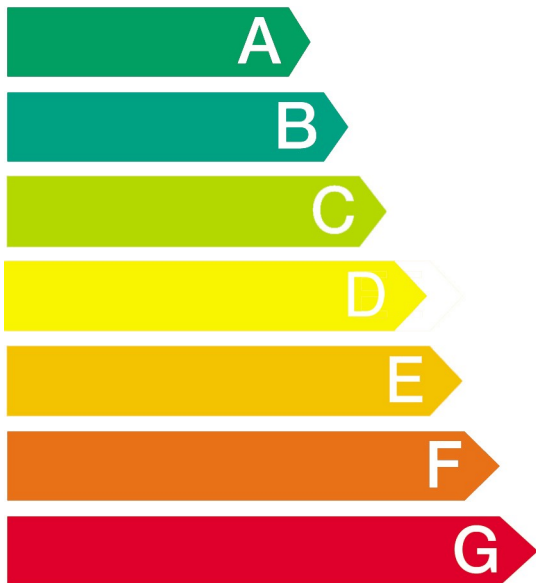

# Energie

GAGGENAU

Hersteller

Modell

RB472304

Niedriger Energieverbrauch

Hoher Energieverbrauch

Energieverbrauch kWh/Jahr