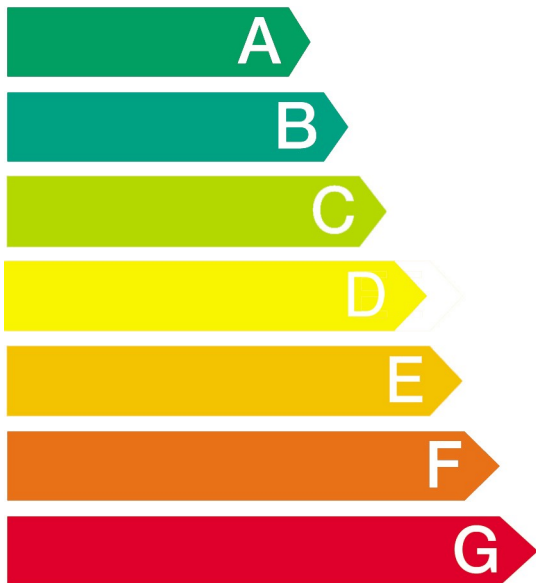

RF411301

Niedriger Energieverbrauch

Hoher Energieverbrauch

Energieverbrauch kWh/Jahr

(Auf der Grundlage von Ergebnissen der Normprüfung über 24 h)

Der tatsächliche Verbrauch hängt von der Nutzung und vom Standort des Gerätes ab.