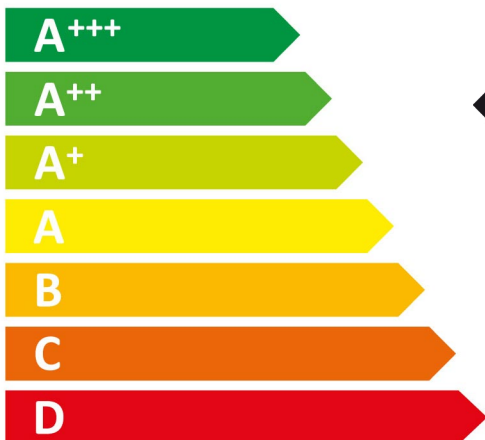

ENERG

енергия · ενεργεια

GAGGENAU

DF261164F

ENERGIA · ЕНЕРГИЯ · ΕΝΕΡΓΕΙΑ
ENERGIJA · ENERGY · ENERGIE
ENERGI

258

kWh/annum

2660
L/annum