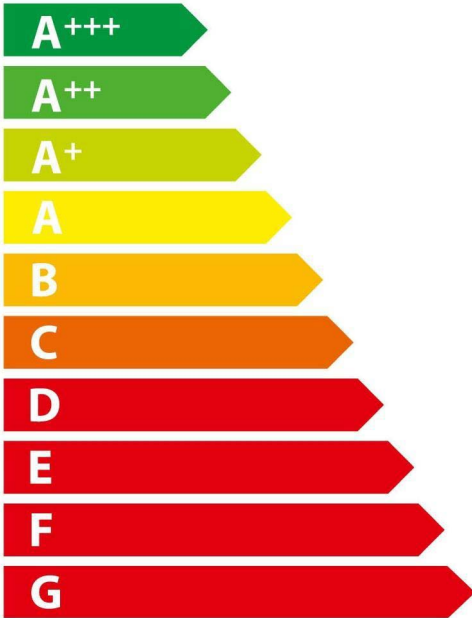

**ENERG**  
енергия · ενεργεια

**GAGGENAU**

**RW414361**

ENERGIA · ЕНЕРГИЯ · ΕΝΕΡΓΕΙΑ  
ENERGIJA · ENERGY · ENERGIE  
ENERGI

**228.00**  
kWh/annum

**x70**

**42** dB