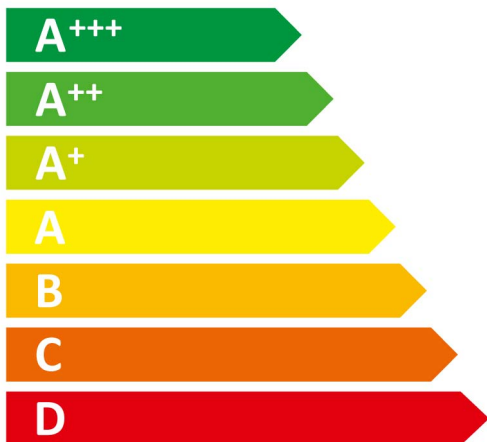

ENERG

енергия · ενεργεια

Y

IJA

IE

IA

GAGGENAU

WT260100

ENERGIA · ЕНЕРГИЯ · ΕΝΕΡΓΕΙΑ
ENERGIJA · ENERGY · ENERGIE
ENERGI

232.0
kWh/annum

138
min/cycle*

8,0
kg

64
dB

ABCDEFG

*цикъл · cyklus · portion · zyklus
πρόγραμμα · ciclo · tsükkel
ohjelma · ciklus · ciklas · cikls
čiklu · cyclus · cykl · ciclu
program · torkomgång